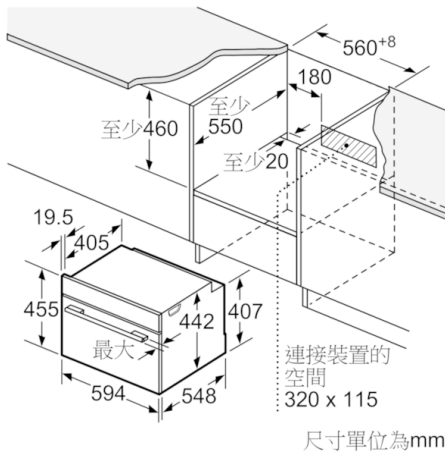

### 層架

- 爐腔備有爐架

### 尺寸 (高 x 闊 x 深)：

- 455 MM x 594 MM x 548 MM
- 請參考安裝圖紙中提供的開孔尺寸

Serie | 8, 嵌入式焗爐, 不銹鋼色  
CBG635BS1

單爐面安裝。

爐面底下若有安裝其他套裝產品，則須遵照以下工作檯面厚度（視情況可能連同底部結構）。

爐面類型	工作檯面最小厚度	
	爐架型	平面型
爐頭可變電磁式烹調爐具	42 mm	43 mm
全平面式 爐頭可變電磁式烹調爐具	52 mm	53 mm
煤氣爐口	32 mm	43 mm
電磁式爐口	32 mm	35 mm