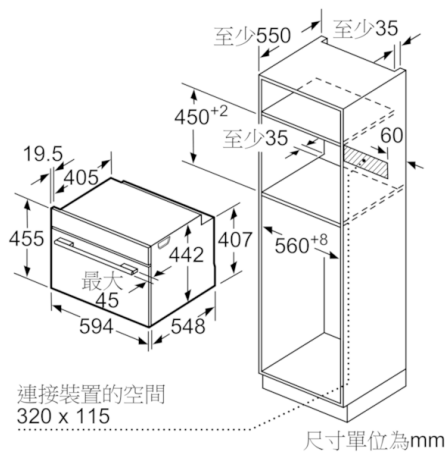

### 尺寸 (高 x 闊 x 深)：

- 455 MM x 594 MM x 548 MM
- 請參考安裝圖紙中提供的開孔尺寸

Serie | 8, 嵌入式焗爐, 不銹鋼色  
CBG635BS1

單爐面安裝。

爐面底下若有安裝其他套裝產品，則須遵照以下工作檯面厚度（視情況可能連同底部結構）。

爐面類型	工作檯面最小厚度	
	爐架型	平面型
爐頭可變電磁式烹調爐具	42 mm	43 mm
全平面式 爐頭可變電磁式烹調爐具	52 mm	53 mm
煤氣爐口	32 mm	43 mm
電磁式爐口	32 mm	35 mm