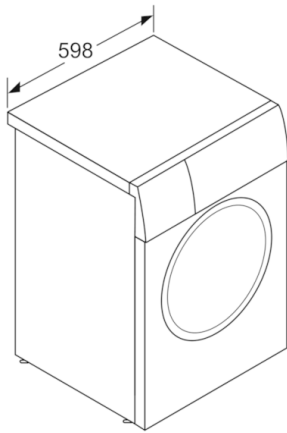

6系, 洗干一体机, 7.5 kg, 1400 转/分钟  
WVH284681W

---

尺寸 (毫米)