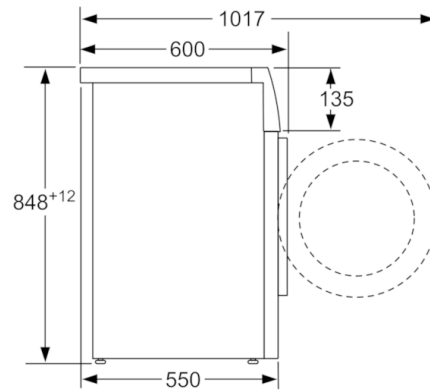

- 环形降噪侧板，舒缓震动，锁住噪音
- BLDC无刷电机，无碳刷设计，降低噪音

净效组合 - 满足多种个性需求

- 节电 - 减缓滚筒转停比例，减少电能消耗
- 提速 - 加快滚筒转停比例，快速洗净衣物

Serie | 4 洗衣机

WAN242E80W

博世·静效系列洗衣机

尺寸 (毫米)

尺寸 (毫米)