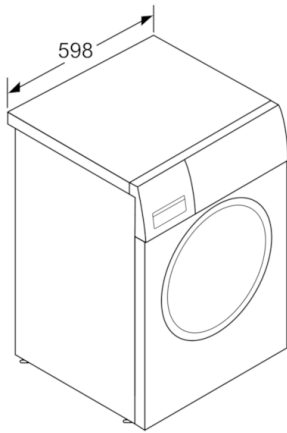

WAN242E80W
 博世·静效系列洗衣机

- 个性定制 - 贴身呵护
- 静音拍档 - 里应外合, 超静出击
- 净效组合 - 满足多种个性需求

技术数据

品牌 :	博世
产品类别 :	洗衣机
产品型号 :	WAN242E80W
显示 :	LED 数码
旋钮 :	标准
按键 :	触摸控制
语音提示 :	蜂鸣
门锁 :	可直接拉开的电磁锁
内置照明 :	无
内筒设计 :	标准
喷淋装置 :	有
辅助排水管 :	无
降噪装置 :	水纹设计, 有
防鼠底板 :	无
衣量自检 :	有
泡沫自检 :	有
不平衡自检 :	有
误操作提示 :	有
中途添衣 :	有
童锁 :	有
水路保护系统 :	多重水保护
最大洗衣容量 (公斤) :	8.0
最高脱水转速 (转/分钟) :	1200
产品安全认证 :	CE, VDE
投衣口位置 :	前部
门把手位置 :	右侧
开门方向 :	左侧开门
开门角度 :	17°
电源插头类型 (中式/欧式) :	中式插头
电源线长度 (cm) :	210
进水管长度 (厘米) :	120.00
排水管长度 (厘米) :	120.00
最高排水高度 (厘米) :	100
中国商品条码 :	6945213507370
包装尺寸 (宽x深x高) :	990 x 615 x 670
产品毛重 (kg) :	75.0
产品净重 (kg) :	70.050
中国能效标识等级 :	1
耗电量 (千瓦时) :	0.60
耗水量 (升) :	47
洗净比 :	1.03
洗涤噪音 dB(A) :	56
脱水噪音 dB(A) :	71
额定电压 :	220
电源频率 (Hz) :	50
额定电流 (A) :	10
额定输入功率 (W) :	2050

- 环形降噪侧板，舒缓震动，锁住噪音
- BLDC无刷电机，无碳刷设计，降低噪音

净效组合 - 满足多种个性需求

- 节电 - 减缓滚筒转停比例，减少电能消耗
- 提速 - 加快滚筒转停比例，快速洗净衣物

Serie | 4 洗衣机

WAN242E80W

博世·静效系列洗衣机

尺寸 (毫米)

尺寸 (毫米)