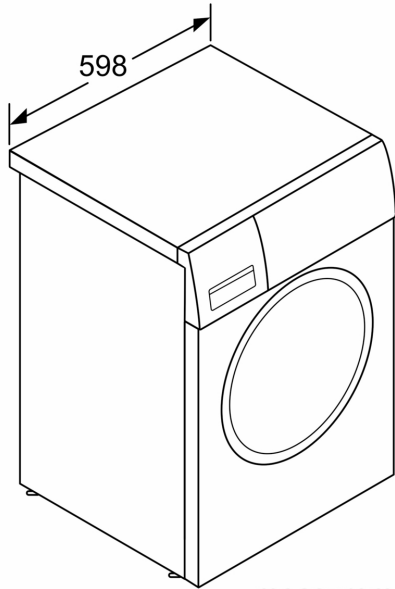

**Series 4, Máy giặt cửa trước, 8 kg,
1000 vòng/phút
WAJ20180SG**

measurements in mm