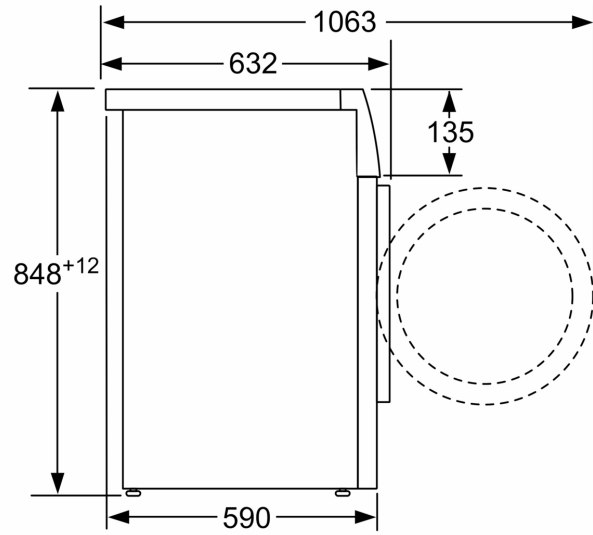

Thiết kế âm / Độc lập:	Độc lập
Bản lề cửa:	Bên trái
Color / Material body:	Màu trắng
Chiều dài dây nguồn:	160.0 cm
Chiều cao của thiết bị:	848 mm
Kích thước của sản phẩm:	848x598x590 mm
Wheels:	No
Khối lượng:	66.7 kg
Thể tích lồng:	63 l
Door Frame:	Trắng - Xám đen
Độ ồn khi giặt:	54 dB(A) re 1pW
Công suất:	2300 W
Bảo vệ cầu chì:	10 A
Điện áp:	220-240 V
Frequency:	50 Hz
ENERGY STAR® certified:	No
Cord included:	Yes
Loại ổ cắm:	Phích cắm GB
Length of supply hose (in):	59.05 "
Dimensions of the packed product:	34.25 x 25.59 x 26.77
Net weight:	147.000 lbs
Gross weight:	149.000 lbs
Length of drain hose:	150.00 cm
Length of supply hose:	150.00 cm
Dimensions of the packed product (HxWxD):	870 x 650 x 680 mm
Gross weight:	67.7 kg
Công suất:	2300 W
Bảo vệ cầu chì:	10 A
Điện áp:	220-240 V
Frequency:	50 Hz
Hệ thống bảo vệ nước:	Chống rò rỉ nước nhờ van từ đặc biệt
Tốc độ quay tối đa:	1000 rpm
Tùy chọn tốc độ quay:	Biến đổi
Chỉ báo đếm ngược kỹ thuật số:	Yes
Chỉ báo tiến độ:	Man hình LED
Dung tích:	8.0 kg

**Series 4, Máy giặt cửa trước, 8 kg,
1000 vòng/phút
WAJ20180SG**

measurements in mm

measurements in mm