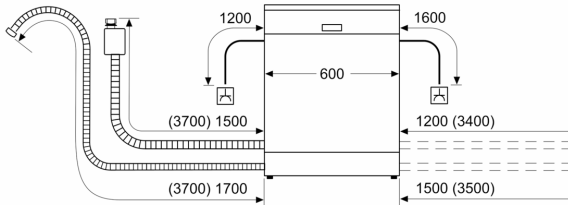

#### Thông số kỹ thuật

- Công suất: 12 bộ đồ ăn châu Âu
- Kích thước sản phẩm (Chiều cao x Chiều rộng x Chiều sâu): 60 x 84.5 x 60 cm
- Bề mặt inox màu trắng
- Mức tiêu thụ nước trong chương trình Rửa tiết kiệm (Eco 50): 9,5 l
- Độ ồn: 46 dB

#### Hệ thống Giá và Khay đựng

- 4 giá đỡ đĩa có thể gấp lại trong khay dưới cùng
- 4 giá đỡ đĩa có thể gấp lại trong khay trên cùng
- Hệ thống khay VarioFlex
- Rackmatic có thể điều chỉnh độ cao khay trên cùng (3 tầng)
- Khay để dao kéo

**Series 4, Máy rửa chén độc lập, 60 cm, Màu Inox để vệ sinh**  
**SMS4IVI01P**

measurements in mm

⌚ socket  
 ( ) values with extension kit