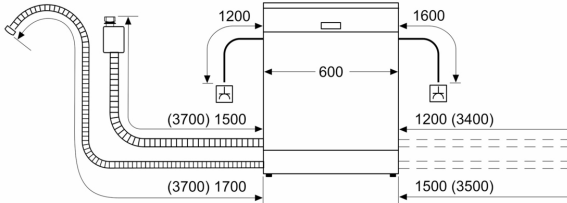

**Series 4, Máy rửa chén độc lập, 60
cm, Màu Inox để vệ sinh
SMS4EMI06E**

measurements in mm

socket
( ) values with extension kit