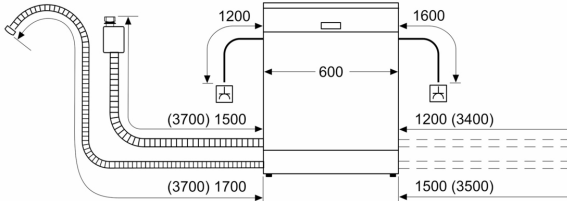

Hệ thống Giá và Khay đựng

- 6 giá đỡ đĩa có thể gấp lại trong khay trên cùng
- 8 FlexTines trong khay dưới cùng
- 2 kệ cốc trong khay trên cùng
- Hệ thống khay Vario
- Hệ thống khay VarioDrawer Pro
- Bánh xe có độ ma sát thấp trên giá dưới
- Rack Stopper để tránh trật bánh của khay dưới cùng
- Rackmatic có thể điều chỉnh độ cao khay trên cùng (3 tầng)

**Series 4, Máy rửa bát bán âm, 60 cm,
Thép không gỉ
SMI4HVS33E**

measurements in mm

⏏ socket
() values with extension kit