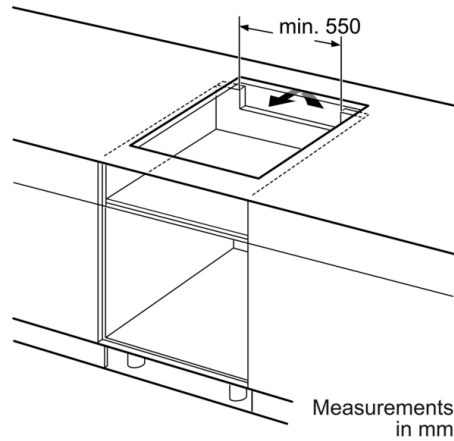

Width of the product : 592 mm

Kích thước (HxWxD) : 51 x 592 x 522 mm

Dimensions of the packed product (HxWxD) : 126 x 753 x 603 mm

Net weight : 10,5 kg

Gross weight : 12,6 kg

Chỉ báo nhiệt dư : Riêng biệt

Location of control panel : Hob front

Length electrical supply cord : 110 cm

Min. required niche size for installation (HxWxD) : 51 x 560-560 x 490-500 mm

Kích thước (HxWxD) : 51 x 592 x 522 mm

Dimensions of the packed product (HxWxD) : 126 x 753 x 603 mm

Thông số kỹ thuật

- Kích thước sản phẩm (Cao x Rộng x Sâu): 51 x 592 x 522 mm
- Kích thước lắp đặt (Cao x Rộng x Sâu): 51 x 560 x (490 - 500) mm
- Độ dày mặt bếp tối thiểu: 16 mm
- Độ dài dây cáp: 110cm
- Tổng công suất: 4.6 KW
- Đi kèm dây cáp

Series 4, Bếp từ, 60 cm
PUJ631BB2E

①
Ventilation gap must
be present

All measurements in mm

Measurements in mm

①
Ventilation gap must
be present

All measurements in mm