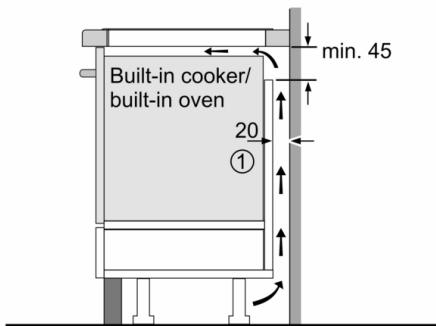

Series 4, Bếp từ, 60 cm
PUJ631BB2E

①
Ventilation gap must
be present

All measurements in mm