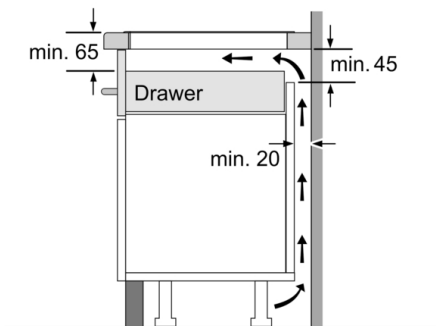

Width of the product : 592 mm

Kích thước (HxWxD) : 51 x 592 x 522 mm

Dimensions of the packed product (HxWxD) : 126 x 753 x 603 mm

Net weight : 10,5 kg

Gross weight : 12,6 kg

Chỉ báo nhiệt dư : Riêng biệt

Location of control panel : Hob front

Length electrical supply cord : 110 cm

Min. required niche size for installation (HxWxD) : 51 x 560-560 x 490-500 mm

Kích thước (HxWxD) : 51 x 592 x 522 mm

Dimensions of the packed product (HxWxD) : 126 x 753 x 603 mm

Thông số kỹ thuật

- Kích thước sản phẩm (Cao x Rộng x Sâu): 51 x 592 x 522 mm
- Kích thước lắp đặt (Cao x Rộng x Sâu): 51 x 560 x (490 - 500) mm
- Độ dày mặt bếp tối thiểu: 16 mm
- Độ dài dây cáp: 110cm
- Tổng công suất: 4.6 KW
- Đi kèm dây cáp

Series 4, Bếp từ, 60 cm
PUJ631BB2E

①
Ventilation gap must
be present

All measurements in mm

Measurements in mm

①
Ventilation gap must
be present

All measurements in mm