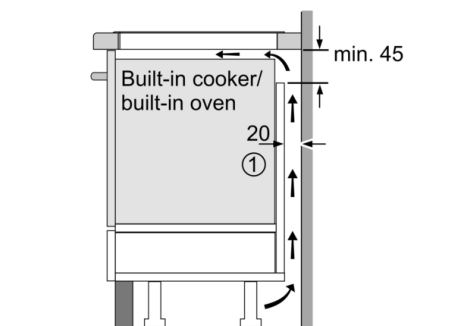

Width of the product : 592 mm

Kích thước (HxWxD) : 51 x 592 x 522 mm

Dimensions of the packed product (HxWxD) : 126 x 753 x 603 mm

Net weight : 10,5 kg

Gross weight : 12,6 kg

Chỉ báo nhiệt dư : Riêng biệt

Location of control panel : Hob front

Thông số kỹ thuật

- Kích thước sản phẩm (Cao x Rộng x Sâu): 51 x 592 x 522 mm
- Kích thước lắp đặt (Cao x Rộng x Sâu): 51 x 560 x (490 - 500) mm
- Độ dày mặt bếp tối thiểu: 16 mm
- Độ dài dây cáp: 110cm
- Tổng công suất: 4.6 KW
- Đi kèm dây cáp

Series 4, Bếp từ, 60 cm
PUJ631BB2E

①
Ventilation gap must
be present

All measurements in mm

Measurements in mm

①
Ventilation gap must
be present

All measurements in mm