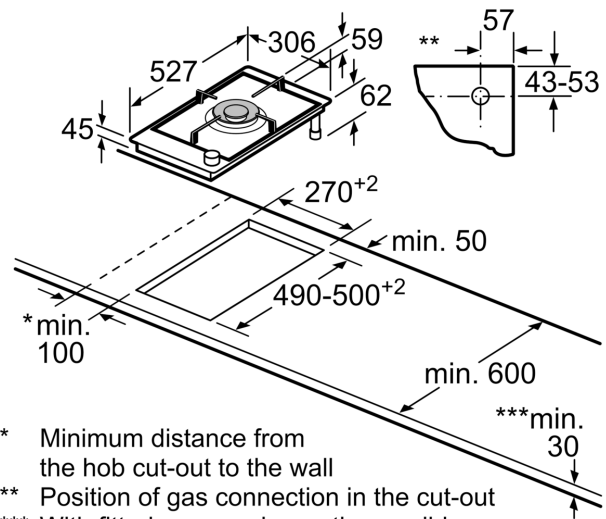

Thông số kỹ thuật

- Kích thước sản phẩm (Cao x Rộng x Sâu): 45 x 306 x 527 mm
- Kích thước lắp đặt (Cao x Rộng x Sâu): 45 x 270 x 490 - 500 mm
- Chiều dài dây nguồn: 1m

**Series 8, Bếp gas Domino, 30 cm,
Ceramic, Màu đen
PRA3A6D70**

measurements in mm
 Domino combination options with corresponding appliance and cut-out dimensions

Width category:
 Appliance width:

	A	B	C	D	L	X		
2x30	306	306	-	-	-	-	612	576
1x30, 1x40	306	396	-	-	-	-	702	666
1x30, 1x60	306	606	-	-	-	-	912	876
1x30, 1x70*	306	710	-	-	-	-	1016	980
1x30, 1x80	306	816	-	-	-	-	1122	1086
1x30, 1x90	306	916	-	-	-	-	1222	1186
2x40	396	396	-	-	-	-	792	756
1x40, 1x60	396	606	-	-	-	-	1002	966
1x40, 1x70*	396	710	-	-	-	-	1106	1070
1x40, 1x80	396	816	-	-	-	-	1212	1176
1x40, 1x90	396	916	-	-	-	-	1312	1276
3x30	306	306	306	-	-	-	918	882
2x30, 1x40	306	306	396	-	-	-	1008	972
2x30, 1x60	306	306	606	-	-	-	1218	1182
2x30, 1x70*	306	306	710	-	-	-	1322	1286
2x30, 1x80	306	306	816	-	-	-	1428	1392
2x30, 1x90	306	306	916	-	-	-	1528	1492
1x30, 2x40	306	396	396	-	-	-	1098	1062
1x30, 1x40, 1x60	306	396	606	-	-	-	1308	1272
1x30, 1x40, 1x70*	306	396	710	-	-	-	1412	1376
1x30, 1x40, 1x80	306	396	816	-	-	-	1518	1482
1x30, 1x40, 1x90	306	396	916	-	-	-	1618	1582
2x40, 1x60	396	396	606	-	-	-	1398	1362
4x30	306	306	306	306	-	-	1224	1188
3x30, 1x40	306	306	306	396	-	-	1314	1278
1x30, 1x75	306	750	-	-	-	-	1056	1020
1x40, 1x75	396	750	-	-	-	-	1146	1110
2x30, 1x75	306	306	750	-	-	-	1362	1326
1x30, 1x40, 1x75	306	396	750	-	-	-	1452	1416

* Not possible with 70 cm induction hob

Measurements in mm
Assembly kit (HEZ394301) for Domino

B: Dependent on the cut-out depth

- * Minimum distance from the hob cut-out to the wall
- ** Position of gas connection in the cut-out
- *** With fitted oven underneath, possibly more; see space requirements for the oven