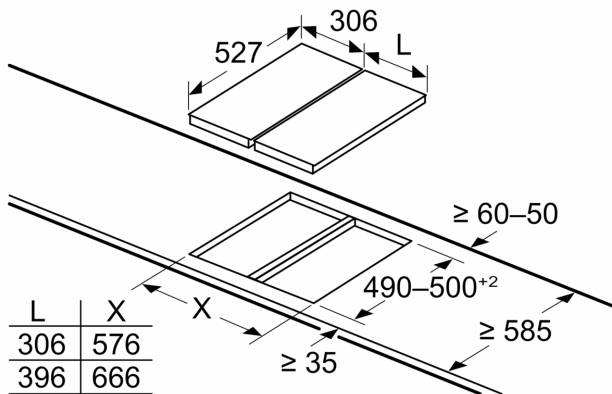

**Series 8, Bếp gas Domino, 30 cm,
Ceramic, Màu đen
PRA3A6D70**

Measurements in mm

If two or more elements are installed right next to one another, one or several installation kits are required (2 elements 1 installation kit, 3 elements 2 installation kits, etc.)

Measurements in mm