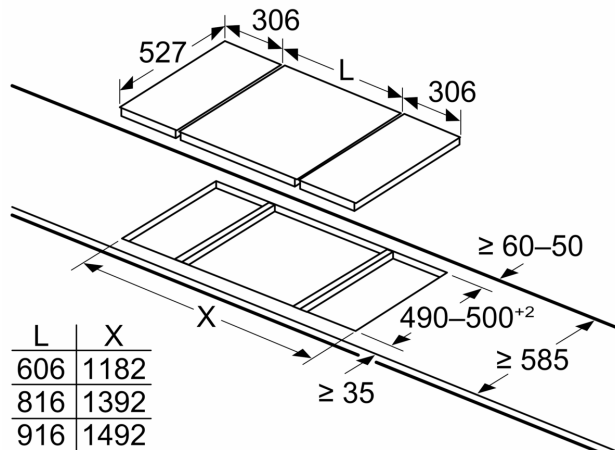

Thông số kỹ thuật

- Kích thước sản phẩm (Cao x Rộng x Sâu): 45 x 306 x 527 mm
- Kích thước lắp đặt (Cao x Rộng x Sâu): 45 x 270 x 490 - 500 mm
- Chiều dài dây nguồn: 1m

**Series 8, Bếp gas Domino, 30 cm,
Ceramic, Màu đen
PRA3A6D70**

Measurements in mm

If two or more elements are installed right next to one another, one or several installation kits are required (2 elements 1 installation kit, 3 elements 2 installation kits, etc.)

Measurements in mm

measurements in mm
 Domino combination options with corresponding appliance and cut-out dimensions

Width category:
 Appliance width:

	A	B	C	D	L	X		
2x30	306	306	-	-	-	-	612	576
1x30, 1x40	306	396	-	-	-	-	702	666
1x30, 1x60	306	606	-	-	-	-	912	876
1x30, 1x70*	306	710	-	-	-	-	1016	980
1x30, 1x80	306	816	-	-	-	-	1122	1086
1x30, 1x90	306	916	-	-	-	-	1222	1186
2x40	396	396	-	-	-	-	792	756
1x40, 1x60	396	606	-	-	-	-	1002	966
1x40, 1x70*	396	710	-	-	-	-	1106	1070
1x40, 1x80	396	816	-	-	-	-	1212	1176
1x40, 1x90	396	916	-	-	-	-	1312	1276
3x30	306	306	306	-	-	-	918	882
2x30, 1x40	306	306	396	-	-	-	1008	972
2x30, 1x60	306	306	606	-	-	-	1218	1182
2x30, 1x70*	306	306	710	-	-	-	1322	1286
2x30, 1x80	306	306	816	-	-	-	1428	1392
2x30, 1x90	306	306	916	-	-	-	1528	1492
1x30, 2x40	306	396	396	-	-	-	1098	1062
1x30, 1x40, 1x60	306	396	606	-	-	-	1308	1272
1x30, 1x40, 1x70*	306	396	710	-	-	-	1412	1376
1x30, 1x40, 1x80	306	396	816	-	-	-	1518	1482
1x30, 1x40, 1x90	306	396	916	-	-	-	1618	1582
2x40, 1x60	396	396	606	-	-	-	1398	1362
4x30	306	306	306	306	-	-	1224	1188
3x30, 1x40	306	306	306	396	-	-	1314	1278
1x30, 1x75	306	750	-	-	-	-	1056	1020
1x40, 1x75	396	750	-	-	-	-	1146	1110
2x30, 1x75	306	306	750	-	-	-	1362	1326
1x30, 1x40, 1x75	306	396	750	-	-	-	1452	1416