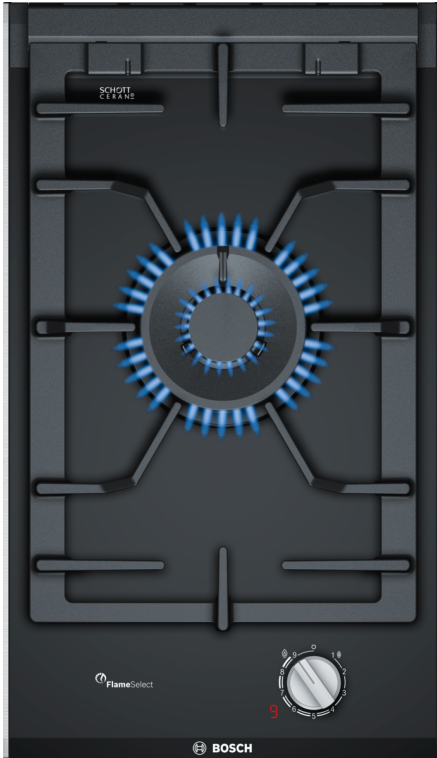

**Series 8, Bếp gas Domino, 30 cm,
Ceramic, Màu đen
PRA3A6D70**

**Bếp gas Domino với công nghệ điều chỉnh
lửa FlameSelect: giúp nấu những món ăn
chuẩn vị nhờ vào 9 cấp độ lửa thiết lập sẵn**

- **FlameSelect:** điều chỉnh chính xác ngọn lửa ở 9 cấp độ thiết lập sẵn.
- **Bảng điều khiển màn hình kỹ thuật số:** hiển thị mức công suất đã lựa chọn và nhiệt dư, thuận tiện và an toàn hơn
- **Lò đốt kép:** lò đốt linh động để xào nấu cực nóng và đun nhẹ lăn tăn.
- **Hệ thống ngọn lửa kép với 2 lựa chọn nhiệt:** đun sôi nước nhanh và đun sôi lăn tăn.
- **Kiểm đỡ nổi để vệ sinh:** tha hồ nấu nướng, làm sạch dễ dàng.

Product name/family: Vario/Domino gas hob w control
Built-in / Free-standing: Âm tủ
Energy input: Gas
Total number of positions that can be used at the same time: 1
Min. required niche size for installation (HxWxD): 45 x 270 x 490-500 mm
Width of the product: 306 mm
Kích thước (HxWxD): 59 x 306 x 527 mm
Dimensions of the packed product (HxWxD): 185 x 385 x 578 mm
Net weight: 8.9 kg
Gross weight: 9.8 kg
Chỉ báo nhiệt dư: Riêng biệt
Location of control panel: Front
Vật liệu bề mặt cơ bản: Ceramic
Color of surface: Màu đen, Nhôm đánh bóng
Color of frame: Màu đen
Length electrical supply cord: 100.0 cm
Connection rating: 2 W
Gas connection rating: 6000 W
Fuse protection: 3 A
Voltage: 220-240 V
Frequency: 60; 50 Hz

HEZ298105 :
HEZ298113 :
HEZ394301 :

**Series 8, Bếp gas Domino, 30 cm,
Ceramic, Màu đen
PRA3A6D70**

**Bếp gas Domino với công nghệ điều chỉnh
lửa FlameSelect: giúp nấu những món ăn
chuẩn vị nhờ vào 9 cấp độ lửa thiết lập sẵn**

Công suất và kích thước

- Lò đốt kép Wok
- Trung tâm: vùng nấu bằng đầu đốt Wok với công suất lên đến 6 KW (tùy thuộc vào loại gas)

Thiết kế

- Bề mặt gốm thủy tinh
- Điều khiển bằng nút vặn
- Chương trình nấu ăn Domino