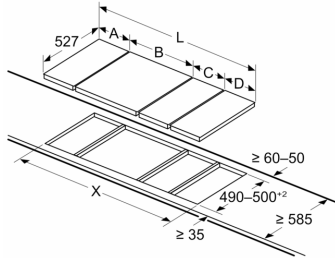

Thông số kỹ thuật

- Kích thước sản phẩm (Cao x Rộng x Sâu): 45 x 306 x 527 mm
- Kích thước lắp đặt (Cao x Rộng x Sâu): 45 x 270 x 490 - 500 mm
- Chiều dài dây nguồn: 1m

**Series 8, Bếp gas Domino, 30 cm,
Ceramic, Màu đen
PRA3A6D70**

Measurements in mm

If two or more elements are installed right next to one another, one or several installation kits are required (2 elements 1 installation kit, 3 elements 2 installation kits, etc.)

Measurements in mm
Picture for the table Domino combination possibilities with corresponding devices and cutout dimensions

measurements in mm
 Domino combination options with corresponding appliance and cut-out dimensions

Width category:
 Appliance width:

	A	B	C	D	L	X		
2x30	306	306	-	-	-	-	612	576
1x30, 1x40	306	396	-	-	-	-	702	666
1x30, 1x60	306	606	-	-	-	-	912	876
1x30, 1x70*	306	710	-	-	-	-	1016	980
1x30, 1x80	306	816	-	-	-	-	1122	1086
1x30, 1x90	306	916	-	-	-	-	1222	1186
2x40	396	396	-	-	-	-	792	756
1x40, 1x60	396	606	-	-	-	-	1002	966
1x40, 1x70*	396	710	-	-	-	-	1106	1070
1x40, 1x80	396	816	-	-	-	-	1212	1176
1x40, 1x90	396	916	-	-	-	-	1312	1276
3x30	306	306	306	-	-	-	918	882
2x30, 1x40	306	306	396	-	-	-	1008	972
2x30, 1x60	306	306	606	-	-	-	1218	1182
2x30, 1x70*	306	306	710	-	-	-	1322	1286
2x30, 1x80	306	306	816	-	-	-	1428	1392
2x30, 1x90	306	306	916	-	-	-	1528	1492
1x30, 2x40	306	396	396	-	-	-	1098	1062
1x30, 1x40, 1x60	306	396	606	-	-	-	1308	1272
1x30, 1x40, 1x70*	306	396	710	-	-	-	1412	1376
1x30, 1x40, 1x80	306	396	816	-	-	-	1518	1482
1x30, 1x40, 1x90	306	396	916	-	-	-	1618	1582
2x40, 1x60	396	396	606	-	-	-	1398	1362
4x30	306	306	306	306	-	-	1224	1188
3x30, 1x40	306	306	306	396	-	-	1314	1278
1x30, 1x75	306	750	-	-	-	-	1056	1020
1x40, 1x75	396	750	-	-	-	-	1146	1110
2x30, 1x75	306	306	750	-	-	-	1362	1326
1x30, 1x40, 1x75	306	396	750	-	-	-	1452	1416