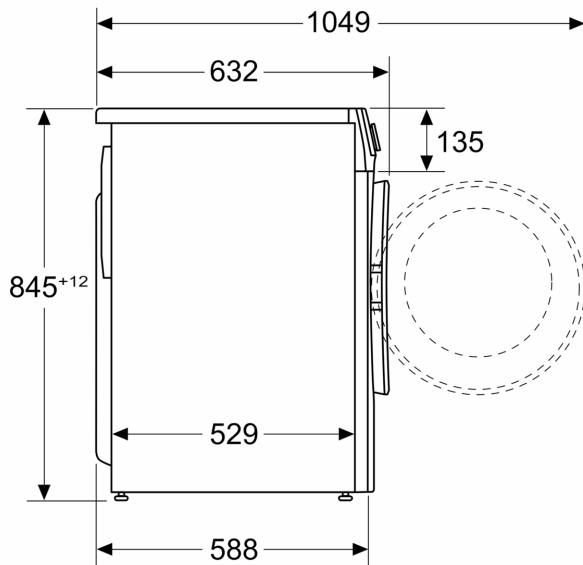

Об'єм завантаження: ..... 10.0 kg  
 Вбудований / окремостановлюваний прилад: ..... Окремо встановлювана  
 Висота знімної робочої поверхні: ..... 0 mm  
 Розміри приладу: ..... 845 x 597 x 588 mm  
 Вага нетто: ..... 75.9 kg  
 Потужність: ..... 2300 Вт  
 Запобіжник: ..... 10 А  
 Напруга: ..... 220-240 V  
 Частота: ..... 50 Hz  
 Довжина кабелю електроживлення: ..... 160.0 см  
 Навішування дверцят: ..... Лівосторонній монтаж  
 Колеса: ..... Немає / ні  
 EAN-код: ..... 4242005219162  
 Типи встановлення: ..... Окремовстановлюваний

### **Технічна інформація**

- Розміри приладу (ВхШхГ): 84.5x59.7x58.8 см
- З можливістю встановлення під стільницю або в нішу заввишки 85 см.

**Серія 4, Пральна машина з  
фронтальним завантаженням, 10  
kg, 1400 об./хв., Срібляста  
нержавіюча сталь  
WGA254XVME**

Розміри у мм

Розміри в мм