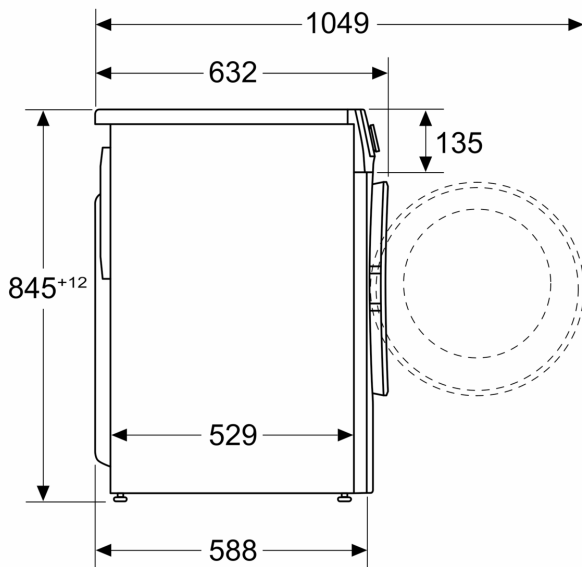

Об'єм завантаження: 10.0 kg
 Вбудований / окремостановлюваний прилад: Окремо встановлювана
 Розміри приладу: 845 x 597 x 588 mm
 Вага нетто: 75.7 kg
 Потужність: 2300 Вт
 Запобіжник: 10 A
 Напруга: 220-240 V
 Частота: 50 Hz
 Довжина кабелю електроживлення: 160.0 см
 Навішування дверцят: Лівосторонній монтаж
 Колеса: Немає / ні
 EAN-код: 4242005219131
 Типи встановлення: Окремовстановлюваний

Технічна інформація

- Розміри приладу (ВхШхГ): 84.5x59.7x58.8 см
- З можливістю встановлення під стільницю або в нішу заввишки 85 см.

**Серія 4, Пральна машина з
фронтальним завантаженням, 10
kg, 1400 об./хв.
WGA254X0ME**

Розміри у мм

Розміри в мм