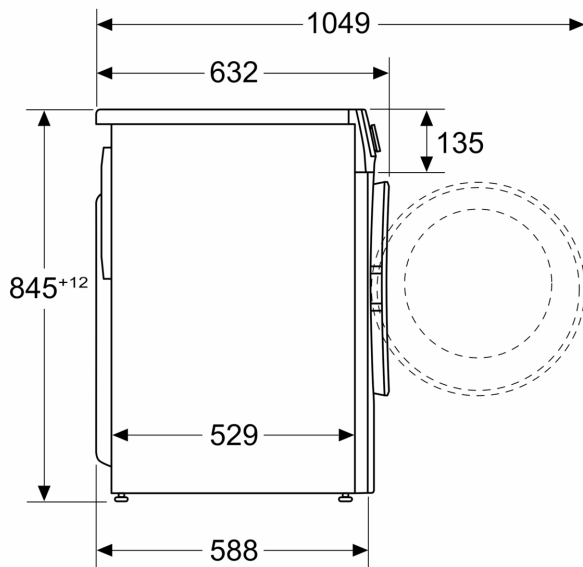

Об'єм завантаження:9.0 kg
 Вбудований / окремостановлюваний прилад:Окремо встановлювана
 Розміри приладу: 845 x 597 x 588 mm
 Вага нетто: 71.7 kg
 Потужність: 2300 Вт
 Запобіжник: 10 A
 Напруга: 220-240 V
 Частота: 50 Hz
 Довжина кабелю електроживлення: 160.0 см
 Навішування дверцят:Лівосторонній монтаж
 Колеса: Немає / ні
 EAN-код:4242005186952
 Типи встановлення:Окремостановлюваний

Технічна інформація

- Розміри приладу (ВхШхГ): 84.5x59.7x58.8 см
- З можливістю встановлення під стільницю або в нішу заввишки 85 см.

**Серія 4, Пральна машина з
фронтальним завантаженням, 9 kg,
1200 об./хв
WGA242X0ME**

Розміри у мм

Розміри в мм