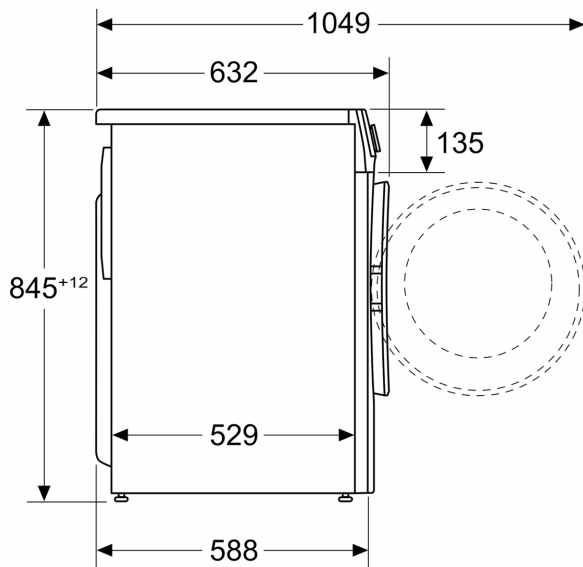

**Серія 4, Пральна машина з
фронтальним завантаженням, 9 kg,
1200 об./хв
WGA142X0UA**

Розміри у мм

Розміри в мм