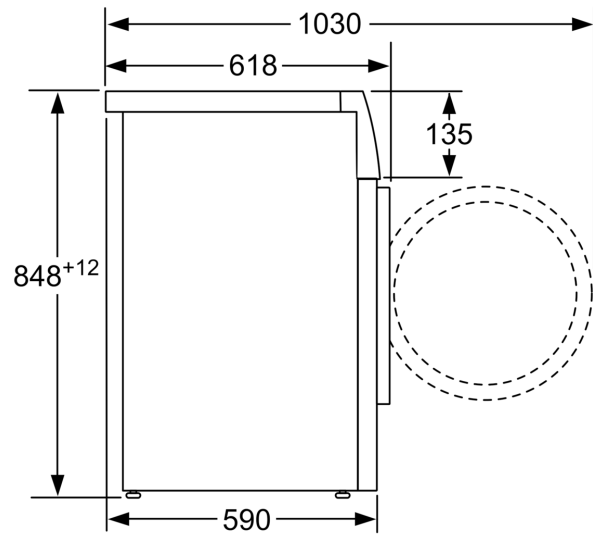

---

Об'єм завантаження: .....9.0 kg  
Вбудований / окремостановлюваний прилад: .....Окремо встановлювана  
Розміри приладу: ..... 848 x 598 x 590 mm  
Вага нетто: ..... 73.2 kg  
Потужність: ..... 2300 Вт  
Запобіжник: ..... 10 A  
Напруга: .....220-240 V  
Частота: ..... 50 Hz  
Довжина кабелю електроживлення: ..... 160.0 см  
Навішування дверцят: .....Лівосторонній монтаж  
Колеса: ..... Немає / ні  
EAN-код: .....4242005120048  
Типи встановлення: .....Окремостановлюваний

**Технічна інформація**

- З можливістю встановлення під стільницю або в нішу заввишки 85 см.
- Розміри приладу (ВхШхГ): 84.8х59.8х59 см
- Інтелектуальна система i-Dos: автоматичне дозування пральних засобів та кондиціонера

**Серія 6, Пральна машина з  
фронтальним завантаженням, 9 kg,  
1400 об./хв.  
WAT28S48ME**

Розміри в мм

Розміри у мм