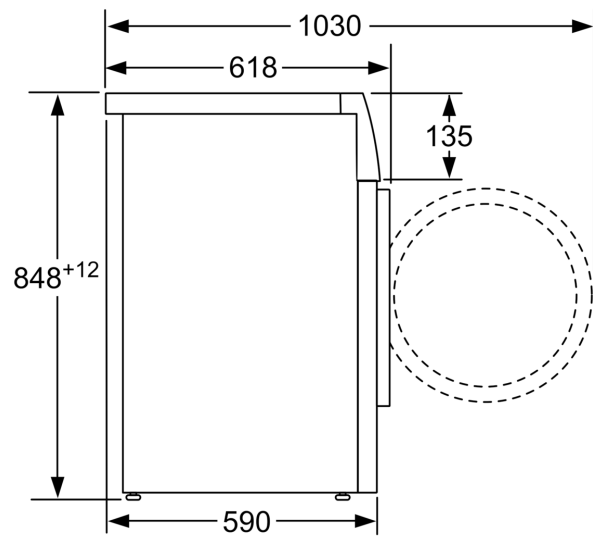

Об'єм завантаження:8.0 kg
Вбудований / окремостановлюваний прилад: Окремо встановлювана
Висота знімної робочої поверхні:0 mm
Розміри приладу: 848 x 598 x 590 mm
Вага нетто: 67.1 kg
Потужність: 2300 Вт
Запобіжник: 10 A
Напруга: 220-240 V
Частота: 50 Hz
Довжина кабелю електроживлення: 160.0 см
Навішування дверцят:Лівосторонній монтаж
Колеса: Немає / ні
EAN-код: 4242005227426
Типи встановлення: Окремовстановлюваний

Технічна інформація

- Розміри приладу (ВхШхГ): 84.8x59.8x59 см
- З можливістю встановлення під стільницю або в нішу заввишки 85 см.

**Серія 2, Пральна машина з
фронтальним завантаженням, 8 kg,
1000 об./хв
WAJ20180UA**

Розміри в мм

Розміри у мм