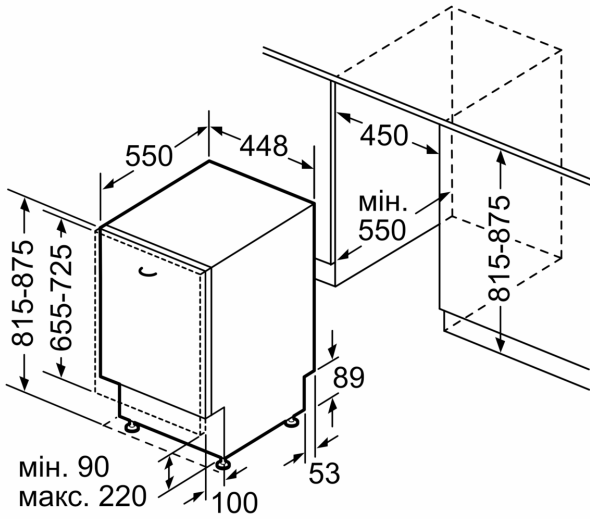

Клас енергоефективності (Директива (ЄС) 2017/1369): F
Енергоспоживання в економному режимі: 78 kWh
Максимальна кількість наборів посуду: 9
Споживання води: 9.5 l
Тривалість програми:3:35 h
Рівень шуму:48 dB(A) re 1pW
Рівень шуму (клас):C
Вбудований / окремостановлюваний прилад: Вбудовувана
Висота знімної робочої поверхні:0 mm
Розміри приладу (ВxШxГ):815 x 448 x 550 mm
Мін. необхідні розміри ніші для вбудовування (ВxШxГ):815-875 x 450 x 550 mm
Глибина з дверцятами, відчиненими на 90°:1150 mm
Ніжки з можливістю регулювання за висотою: Так - усі з фронтального боку
Максимальна висота регулювання ніжок: 60 mm
Плiнтус, що регулюється:Горизонтальний та вертикальний
Вага нетто: 26.4 kg
Загальна вага: 28.3 kg
Потужність: 2400 Вт
Запобіжник: 10 A
Напруга:220-240 V
Частота: 50; 60 Hz
Індекс ремонту:8.6
Довжина кабелю електроживлення: 175.0 см
Тип штекера / електричної вилки: Вилка Gardy із заземленням
Довжина випускного шланга: 165 см
Довжина випускного шланга: 205 см
EAN-код:4242005183821
Типи встановлення:Вбудовуваний

КОРОБИ ДЛЯ ПОСУДУ

- Стопер для запобігання виходу з рейок нижнього короба під час видвигання.
- Верхній короб з можливістю регулювання за висотою
- Поличка для столових приборів у верхньому короби

КОМФОРТ ТА ТУРБОТА ПРО ДОВКІЛЛЯ

ТЕХНІЧНА ІНФОРМАЦІЯ

- Розміри приладу (ВхШхГ): 81.5 x 44.8 x 55 см

ТЕХНОЛОГІЧНЕ ОСНАЩЕННЯ

**Серія 2, Вбудовувана посудомийна машина, 45 см
SPV2IKX10E**

Розміри в мм

розміри в мм

⏏ розетка
() параметри при використанні подовжувача