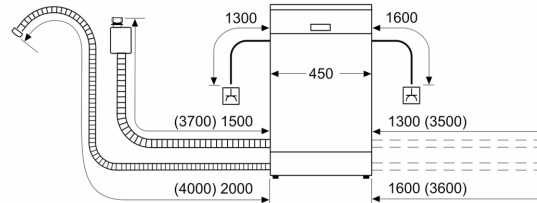

Клас енергоефективності (Директива (ЄС) 2017/1369): F
Енергоспоживання в економному режимі: 78 kWh
Максимальна кількість наборів посуду: 9
Споживання води: 9.5 l
Тривалість програми:3:35 h
Рівень шуму:48 dB(A) re 1pW
Рівень шуму (клас):C
Вбудований / окремостановлюваний прилад: Вбудовувана
Висота знімної робочої поверхні:0 mm
Розміри приладу (ВxШxГ):815 x 448 x 550 mm
Мін. необхідні розміри ніші для вбудовування (ВxШxГ):815-875 x 450 x 550 mm
Глибина з дверцятами, відчиненими на 90°:1150 mm
Ніжки з можливістю регулювання за висотою: Так - усі з фронтального боку
Максимальна висота регулювання ніжок: 60 mm
Плiнтус, що регулюється:Горизонтальний та вертикальний
Вага нетто: 26.4 kg
Загальна вага: 28.3 kg
Потужність: 2400 Вт
Запобіжник: 10 A
Напруга:220-240 V
Частота: 50; 60 Hz
Індекс ремонту:8.6
Довжина кабелю електроживлення: 175.0 см
Тип штекера / електричної вилки: Вилка Gardy із заземленням
Довжина випускного шланга: 165 см
Довжина випускного шланга: 205 см
EAN-код:4242005183821
Типи встановлення:Вбудовуваний

ТЕХНІЧНА ІНФОРМАЦІЯ

- Розміри приладу (ВхШхГ): 81.5 x 44.8 x 55 см

ТЕХНОЛОГІЧНЕ ОСНАЩЕННЯ

**Серія 2, Вбудовувана посудомийна машина, 45 см
SPV2IKX10E**

Розміри в мм

розміри в мм

⏏ розетка
() параметри при використанні подовжувача