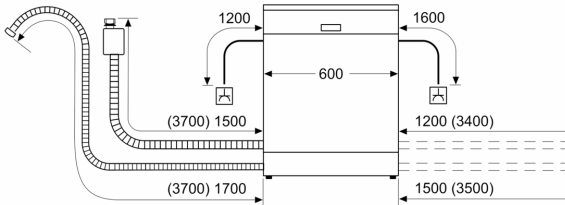

- **Скло 40°C:** програма, що подбає про тендітний скляний посуд.
- **Короби для посуду VarioFlex:** безліч варіантів оптимізації внутрішнього простору, завдяки рухомих елементам та можливості підймання і опускання коробів
- **Короба VarioDrawer**
- **RackMatic™:** система регулювання верхнього коробу по висоті (5 см) допоможе оптимізувати простір посудомийної машини.
- **7-сегментний дисплей:** вказує час, що залишився, і стандартну інформацію, наприклад, необхідність поповнити миючі засоби.

Максимальна кількість наборів посуду: .....	12
Споживання води: .....	9.5 l
Вбудований / окремовстановлюваний прилад: .....	Окремо встановлювана
Висота знімної робочої поверхні: .....	30 mm
Розміри приладу (ВхШхГ): .....	845 x 600 x 600 mm
Глибина з дверцятами, відчиненими на 90°: .....	1155 mm
Ніжки з можливістю регулювання за висотою: .....	Так - всі
Максимальна висота регулювання ніжок: .....	20 mm
Плінтус, що регулюється: .....	Немає
Вага нетто: .....	47.4 kg
Загальна вага: .....	48.7 kg
Потужність: .....	2400 Вт
Запобіжник: .....	10 A
Напруга: .....	220-240 V
Частота: .....	50; 60 Hz
Довжина кабелю електроживлення: .....	175.0 см
Тип штекера / електричної вилки: .....	Вилка Gardy із заземленням
Довжина впускного шланга: .....	165 см
Довжина випускного шланга: .....	190 см
EAN-код: .....	4242005104741
Типи встановлення: .....	Окремо встановлюваний з можливістю вбудовування

## Серія 4, Окремовстановлювана посудомийна машина, 60 см, Білий SMS46JW10Q

розміри в мм

розетка  
( ) параметри при використанні подовжувача