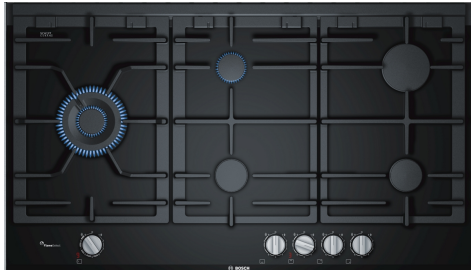

**Серія 8, Газова варильна поверхня,
90 см, Кераміка
PRS9A6D70**

**Газова варильна поверхня зі
склокерамічною основою та технологією
FlameSelect: ідеальний результат
приготування страв завдяки точному
9-рівневому налаштуванню полум'я**

- **Технологія FlameSelect:** надточне 9-рівневе регулювання розміру полум'я
- **Двоконтурна конфорка Wok:** два ряди полум'я для приготування страв на високій потужності до 6 кВт
- **Подвійний пальник з двома варіантами нагрівання, дозволить швидко закип'ятити воду або підтримувати однаковий рівень нагрівання.**
- **Решітки для посуду, придатні для миття у посудомийній машині:** комфорт та зручність, по якій Ви мріяли
- **Керамічне скло**

HEZ298105 Аксесуари для варильних поверхонь
HEZ298114 Аксесуари для варильних поверхонь

Назва продукту / продуктова група: Газ. вар. пов. з інтегр. панеллю керув.
Вбудований / окремовстановлюваний прилад: Вбудовувана
Джерело енергії: Газ
Кількість позицій, що можуть працювати одночасно: 5
Тип керування: Клинкові перемикачі
Мін. необхідні розміри ніші для вбудовування (ВхШхГ): 45 x 850-852 x 490-502 mm
Ширина: 916 mm
Розміри (ВхШхГ): 59x916x527 mm
Розміри приладу в упаковці (ВхШхГ): 165 x 1116 x 659 mm
Вага нетто: 19.4 kg
Загальна вага: 21.8 kg
Індикатор залишкового тепла: Окремий
Розташування панелі керування: Спереду
Матеріал поверхні: Кераміка
Колір поверхні: Чорний, Матовий алюміній
Колір рами: Чорний
Довжина кабелю електроживлення: 150.0 см
EAN-код: 4242002811147
Потужність підключення газу: 13700 Вт
Запобіжник: 3 А
Напруга: 220-240 V
Частота: 60; 50 Hz