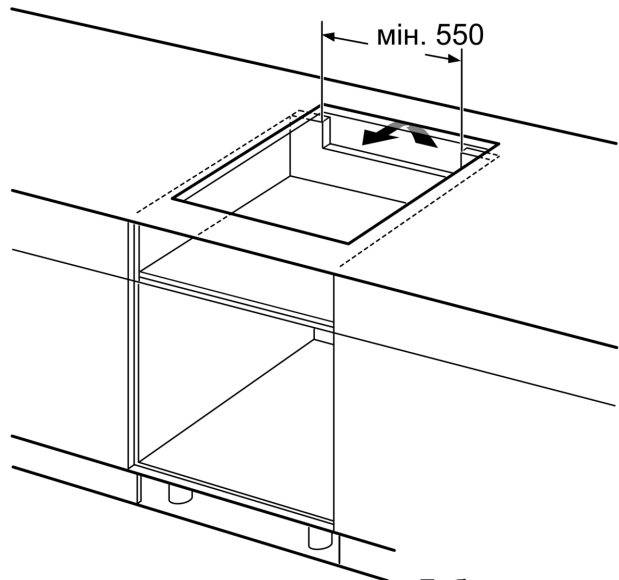

#### **Розміри:**

- Індукційні конфорки: 1 x Ø 180 мм, 1.8 кВт (макс. рівень потужності 3.1 кВт); 1 x Ø 180 мм, 1.8 кВт (макс. рівень потужності 3.1 кВт); 1 x Ø 145 мм, 1.4 кВт (макс. рівень потужності 2.2 кВт); 1 x Ø 210 мм, 2.2 кВт (макс. рівень потужності 3.7 кВт)
- Мінімальна товщина робочої поверхні: 16 мм

#### **Потужність конфорок**

- Функція збільшення потужності PowerBoost для всіх конфорок

**Series 6, Induction hob, 60 cm,  
surface mount without frame  
PIE651FC1E**

①  
Необхідно передбачити  
вентиляційну щілину

Габарити в мм

Габарити в мм

Розміри в мм

- A: Мінімальна відстань від вирізу для варильної панелі до стіни.
- B: Глибина встановлення.
- C: Зазор між поверхнею стільниці і верхньою частиною передньої сторони духової шафи має становити 30 мм. Див. вимоги щодо розміщення духової шафи.