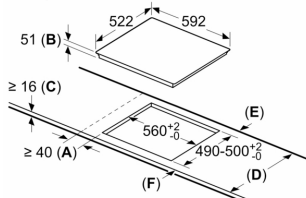

#### **Розміри:**

- Індукційні конфорки: 1 x Ø 180 мм, 1.8 кВт (макс. рівень потужності 3.1 кВт); 1 x Ø 180 мм, 1.8 кВт (макс. рівень потужності 3.1 кВт); 1 x Ø 145 мм, 1.4 кВт (макс. рівень потужності 2.2 кВт); 1 x Ø 210 мм, 2.2 кВт (макс. рівень потужності 3.7 кВт)
- Мінімальна товщина робочої поверхні: 16 мм

#### **Потужність конфорок**

- Функція збільшення потужності PowerBoost для всіх конфорок

**Series 6, Induction hob, 60 cm,  
surface mount without frame  
PIE651FC1E**

①  
Необхідно передбачити  
вентиляційну щілину

Габарити в мм

Габарити в мм

Розміри в мм

- A: Мінімальна відстань від вирізу для варильної панелі до стіни.
- B: Глибина встановлення.
- C: Зазор між поверхнею стільниці і верхньою частиною передньої сторони духової шафи має становити 30 мм. Див. вимоги щодо розміщення духової шафи.