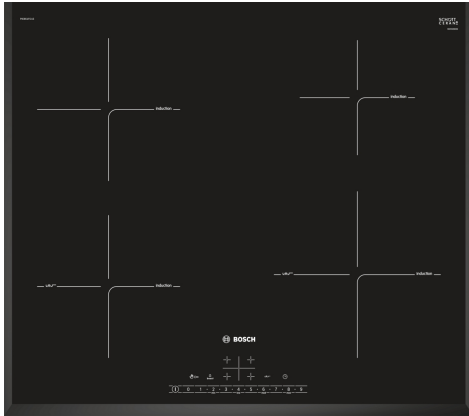

**Series 6, Induction hob, 60 cm,  
surface mount without frame  
PIE651FC1E**

**Індукційна варильна поверхня із  
сенсором PerfectFry: ідеальний  
результат смаження завдяки  
автоматичному регулюванню  
температури**