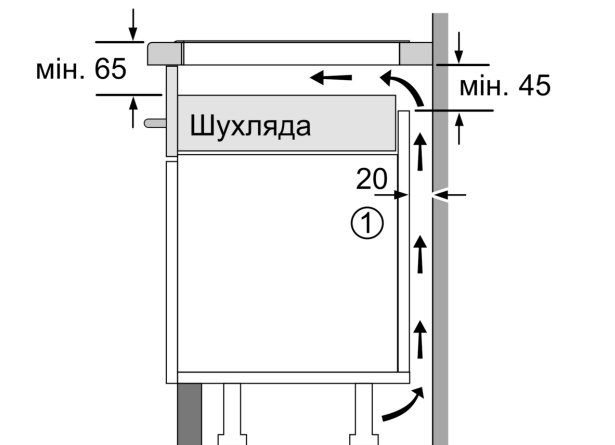

①
Необхідно передбачити
вентиляційну щілину.

Габарити в мм