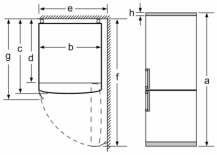

**Серія 4, Окремовстановлюваний
холодильник з нижньою
морозильною камерою, 203 x 70
см, Нерж. сталь з покр. проти
відбитк.
KGN49X130U**

Найменування приладу	a	b	c	d	e	f	g	h
KGN 46 (Зовнішня ручка)	1860	700	670	590	740	1310	710	12
KGN 46 (Внутрішня ручка)	1860	700	670	590	710	1310	670	12
KGN 49 (Зовнішня ручка)	2030	700	670	590	740	1310	710	12
KGN 49 (Внутрішня ручка)	2030	700	670	590	710	1310	670	12

Опис

Розміри в мм