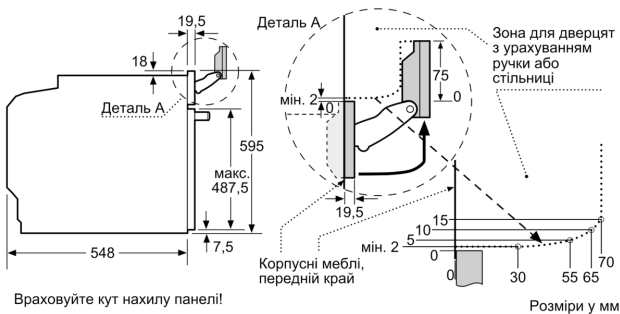

**Серія 8, Вбудовувана духовна шафа
з функцією додавання пари та
мікрохвилями, 60 x 60 см,
Нержавіюча сталь
HNG6764S6**

При вбудовуванні дрібних побутових приладів під варильною поверхнею необхідно враховувати вимоги щодо товщини стільниці (включаючи підсилюючий елемент).

Тип варильної поверхні

мін. товщина стільниці

Тип варильної поверхні	мін. товщина стільниці	рівень з поверхнею
Індукційна варильна поверхня	37 мм	накладна
Індукційна варильна поверхня з нагріванням по всій площині	47 мм	з поверхнею
Газова варильна поверхня	30 мм	з поверхнею
Електрична варильна поверхня	27 мм	з поверхнею