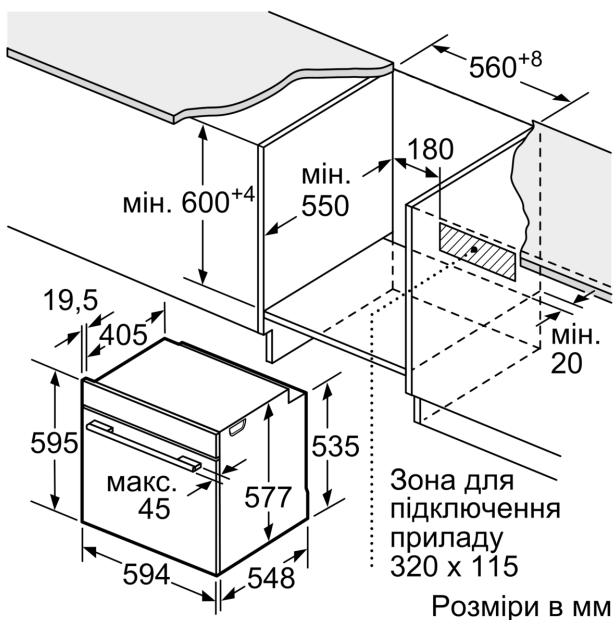

Технічні характеристики:

- Довжина основного кабеля: 120 см
- Номінальна напруга: 221 - 240 V
- Потужність підключення: 3.6 кВт

Розміри:

- Розміри приладу (ВхШхГ): 595 мм x 594 мм x 548 мм
- Розміри ніші (ВхШхГ): 585 мм - 595 мм x 560 мм - 568 мм x 550 мм
- Габарити та вказівки щодо встановлення приладу наведено у схемах вбудовування
- Духова шафа XXL з покриттям TitanEmail

**Серія 8, Вбудовувана духовна шафа
з функцією додавання пари та
мікрохвилями, 60 x 60 см,
Нержавіюча сталь
HNG6764S6**

При вбудовуванні дрібних побутових приладів під варильною поверхнею необхідно враховувати вимоги щодо товщини стільниці (включаючи підсилюючий елемент).

Тип варильної поверхні

мін. товщина стільниці

Тип варильної поверхні	мін. товщина стільниці	рівень з поверхнею
Індукційна варильна поверхня	37 мм	накладна
Індукційна варильна поверхня з нагріванням по всій площині	47 мм	з поверхнею
Газова варильна поверхня	30 мм	з поверхнею
Електрична варильна поверхня	27 мм	з поверхнею

Зона для підключення приладу 320 x 115