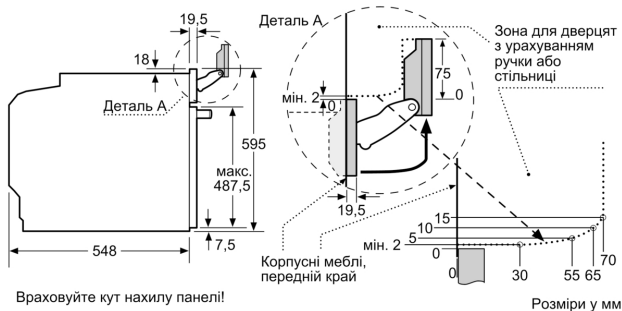

Система висувного механізму

Турбота про навколишнє середовище/Безпека:

- Захисне відключення

Технічні характеристики:

- Довжина основного кабеля: 120 см
- Потужність підключення: 3.6 кВт
- Розміри приладу (ВхШхГ): 595 мм x 594 мм x 548 мм
- Розміри ніші (ВхШхГ): 585 мм - 595 мм x 560 мм - 568 мм x 550 мм
- Габарити та вказівки щодо встановлення приладу наведено у

**Серія 8, Вбудовувана духова шафа
з функцією додавання пари та
мікрохвилями, 60 x 60 см, Чорний
HNG6764B6**

При вбудовуванні дрібних побутових приладів під варильною поверхнею необхідно враховувати вимоги щодо товщини стільниці (включаючи підсилюючий елемент).