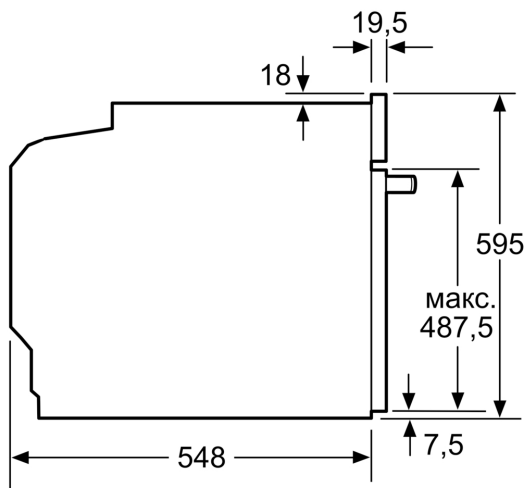

**Серія 8, Вбудовувана духова шафа
з мікрохвилями, 60 x 60 см,
Чорний
HMG6764B1**

Розміри у мм