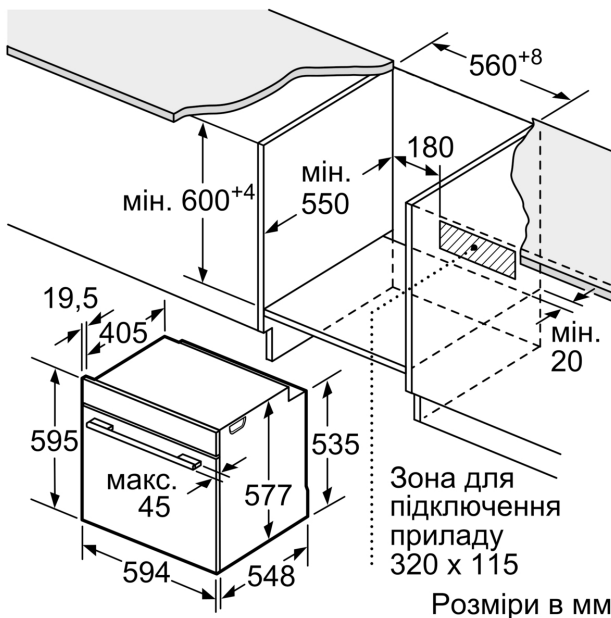

Технічні характеристики:

- Довжина основного кабеля: 120 см
- Номінальна напруга: 221 - 240 V
- Потужність підключення: 3.6 кВт

Розміри:

- Розміри приладу (ВхШхГ): 595 мм x 594 мм x 548 мм
- Розміри ніші (ВхШхГ): 585 мм - 595 мм x 560 мм - 568 мм x 550 мм

**Серія 8, Вбудовувана духова шафа
з мікрохвилями, 60 x 60 см,
Чорний
HMG6764B1**

Розміри у мм

При вбудовуванні дрібних побутових приладів під варильною поверхнею необхідно враховувати вимоги щодо товщини стільниці (включаючи підсилюючий елемент).

Розміри в мм

Розміри в мм