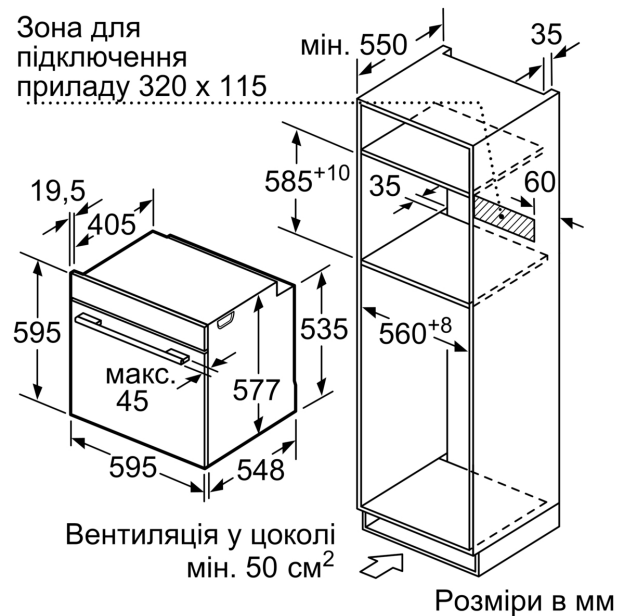

Технічні характеристики:

- Довжина основного кабеля: 120 см
- Номінальна напруга: 221 - 240 V
- Потужність підключення: 3.6 кВт

Розміри:

- Розміри приладу (ВхШхГ): 595 мм x 594 мм x 548 мм
- Розміри ніші (ВхШхГ): 585 мм - 595 мм x 560 мм - 568 мм x 550 мм

**Серія 8, Вбудовувана духова шафа
з мікрохвилями, 60 x 60 см,
Чорний
HMG6764B1**

Розміри у мм

При вбудовуванні дрібних побутових приладів під варильною поверхнею необхідно враховувати вимоги щодо товщини стільниці (включаючи підсилюючий елемент).

Тип варильної поверхні	мін. товщина стільниці	
	накладна	рівень з поверхнею
Індукційна варильна поверхня	37 мм	38 мм
Індукційна варильна поверхня з нагріванням по всій площині	47 мм	48 мм
Газова варильна поверхня	30 мм	38 мм
Електрична варильна поверхня	27 мм	30 мм

Розміри в мм

Розміри в мм