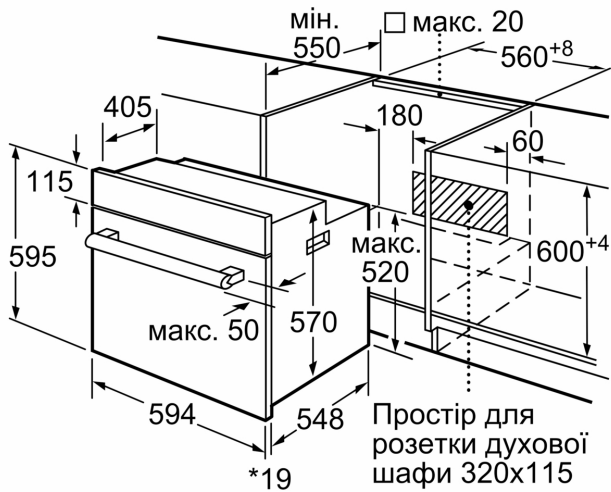

#### Технічні характеристики:

- Довжина основного кабеля: 100 см
- Номінальна напруга: 221 - 240 V
- Потужність підключення: 3.3 кВт
- Клас енергоефективності (відп. EU Nr. 65/2014): A
- Енергоспоживання за цикл в звичайному режимі: 0.98 кВт-г
- Енергоспоживання за цикл в режимі конвекції: 0.79 кВт-г
- Кількість камер: 1
- Нагрівальний елемент: електричний
- Об'єм камери: 66 літр

#### Розміри:

- Розміри приладу (ВхШхГ): 595 мм x 594 мм x 548 мм
- Розміри ніші (ВхШхГ): 575 мм - 597 мм x 560 мм - 568 мм x 550 мм
- Габарити та вказівки щодо встановлення приладу наведено у

**Серія 6, Вбудовувана духова шафа  
з функцією додавання пари, 60 x  
60 см, Чорний  
HIJ517YB0R**