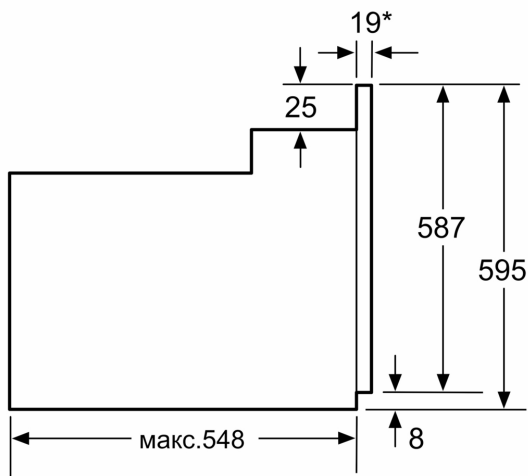

#### Технічні характеристики:

- Довжина основного кабеля: 100 см
- Номінальна напруга: 221 - 240 V
- Потужність підключення: 3.3 кВт
- Клас енергоефективності (відп. EU Nr. 65/2014): A
- Енергоспоживання за цикл в звичайному режимі: 0.98 кВт-г
- Енергоспоживання за цикл в режимі конвекції: 0.79 кВт-г
- Кількість камер: 1
- Нагрівальний елемент: електричний
- Об'єм камери: 66 літр

#### Розміри:

- Розміри приладу (ВхШхГ): 595 мм x 594 мм x 548 мм
- Розміри ніші (ВхШхГ): 575 мм - 597 мм x 560 мм - 568 мм x 550 мм
- Габарити та вказівки щодо встановлення приладу наведено у

**Серія 6, Вбудовувана духова шафа  
з функцією додавання пари, 60 x  
60 см, Чорний  
HIJ517YB0R**

\* 20 мм для металевих фронтальних панелей

Розміри в мм

\* 20 мм для металевого фронту

Розміри в мм

\* 3 металевим фронтом 20 мм

Габарити в мм