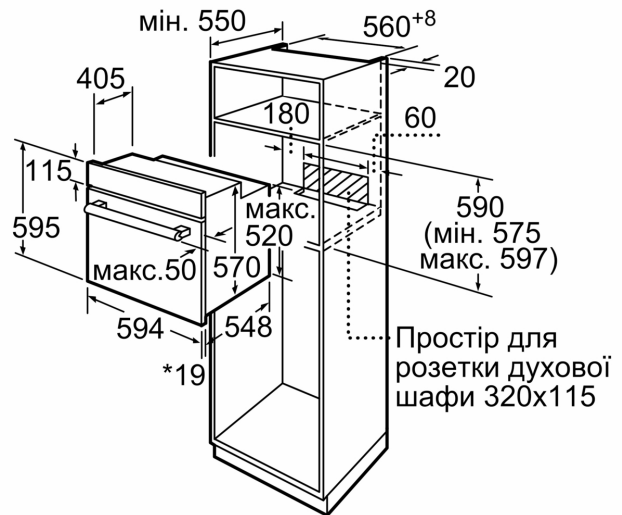

#### Технічні характеристики:

- Довжина основного кабеля: 100 см
- Номінальна напруга: 221 - 240 V
- Потужність підключення: 3.3 кВт
- Клас енергоефективності (відп. EU Nr. 65/2014): A
- Енергоспоживання за цикл в звичайному режимі: 0.98 кВт-г
- Енергоспоживання за цикл в режимі конвекції: 0.79 кВт-г
- Кількість камер: 1
- Нагрівальний елемент: електричний
- Об'єм камери: 66 літр

#### Розміри:

- Розміри приладу (ВхШхГ): 595 мм x 594 мм x 548 мм
- Розміри ніші (ВхШхГ): 575 мм - 597 мм x 560 мм - 568 мм x 550 мм
- Габарити та вказівки щодо встановлення приладу наведено у

**Серія 6, Вбудовувана духова шафа  
з функцією додавання пари, 60 x  
60 см, Чорний  
HIJ517YB0R**

\* 20 мм для металевих фронтальних панелей

Розміри в мм

\* 20 мм для металевого фронту

Розміри в мм

\* 3 металевим фронтом 20 мм

Габарити в мм