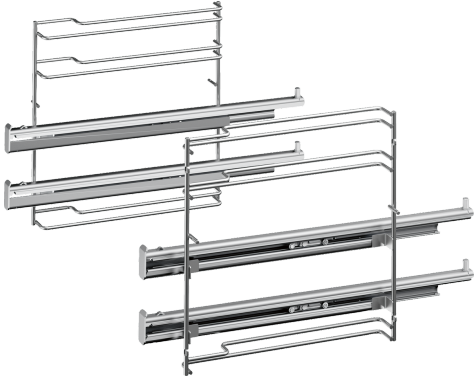

Повністю висувні напрямні, 2 рівні
HEZ638200

Розміри приладу в упаковці (ВхШхГ):85 x 300 x 415 mm
Розміри палети: 95.0 x 80.0 x 120.0
Стандартна кількість одиниць у палеті: 48
Вага нетто: 2.1 kg
Загальна вага: 2.4 kg
EAN-код:4242002810133