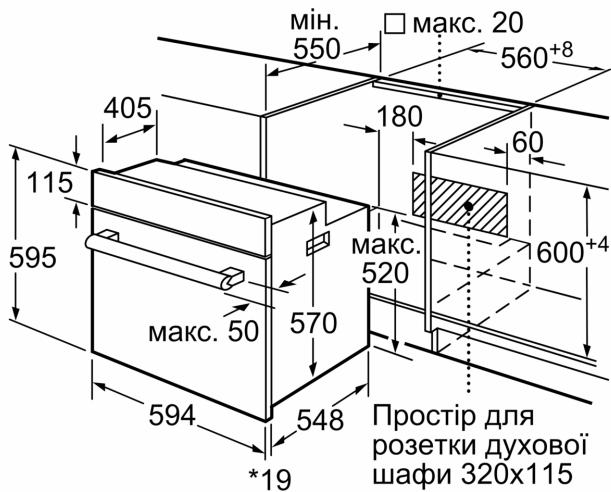

- Максимальна температура нагрівання вікна дверцят: 30°C (Після 1 години роботи приладу за температури 180°C, нижнє/верхнє нагрівання)
- Захисне відключення

Технічні характеристики:

- Довжина основного кабеля: 100 см
- Номінальна напруга: 221 - 240 V
- Потужність підключення: 3.25 кВт
- Клас енергоефективності (відп. EU Nr. 65/2014): A
- Енергоспоживання за цикл в звичайному режимі: 0.93 кВт-г
- Енергоспоживання за цикл в режимі конвекції: 0.77 кВт-г
- Кількість камер: 1 Нагрівальний елемент: електричний Об'єм камери: 63 літр

Розміри:

- Розміри приладу (ВхШхГ): 595 мм x 594 мм x 548 мм
- Розміри ніші (ВхШхГ): 575 мм - 597 мм x 560 мм - 568 мм x 550 мм
- Габарити та вказівки щодо встановлення приладу наведено у схемах вбудовування

**Серія 6, Вбудовувана духова шафа,
60 x 60 см, Нержавіюча сталь
HBJ577ES0R**

* 20 мм для металевих фронтальних панелей

Розміри в мм

* 20 мм для металевого фронту

Розміри в мм

* 3 металевим фронтом 20 мм

Габарити в мм