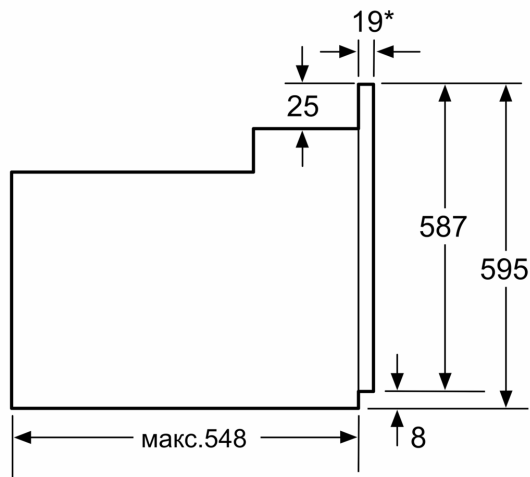

Розміри:

- Розміри приладу (ВхШхГ): 595 мм x 594 мм x 548 мм
- Розміри ніші (ВхШхГ): 575 мм - 597 мм x 560 мм - 568 мм x 550 мм
- Габарити та вказівки щодо встановлення приладу наведено у схемах вбудовування

**Серія 6, Вбудовувана духова шафа,
60 x 60 см, Нержавіюча сталь
HBJ577ES0R**

* 20 мм для металевих фронтальних панелей

Розміри в мм

* 20 мм для металевого фронту

Розміри в мм

* 3 металевим фронтом 20 мм

Габарити в мм