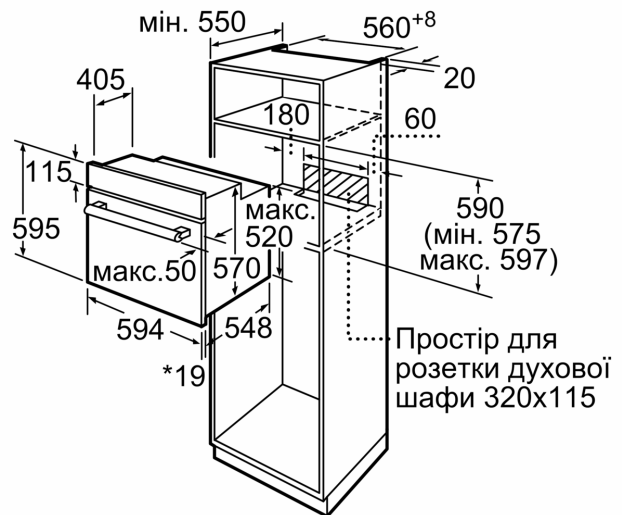

Розміри:

- Розміри приладу (ВхШхГ): 595 мм x 594 мм x 548 мм
- Розміри ніші (ВхШхГ): 575 мм - 597 мм x 560 мм - 568 мм x 550 мм
- Габарити та вказівки щодо встановлення приладу наведено у схемах вбудовування

**Серія 6, Вбудовувана духова шафа,
60 x 60 см, Нержавіюча сталь
HBJ577ES0R**

* 20 мм для металевих фронтальних панелей

Розміри в мм

* 20 мм для металевого фронту

Розміри в мм

* 3 металевим фронтом 20 мм

Габарити в мм