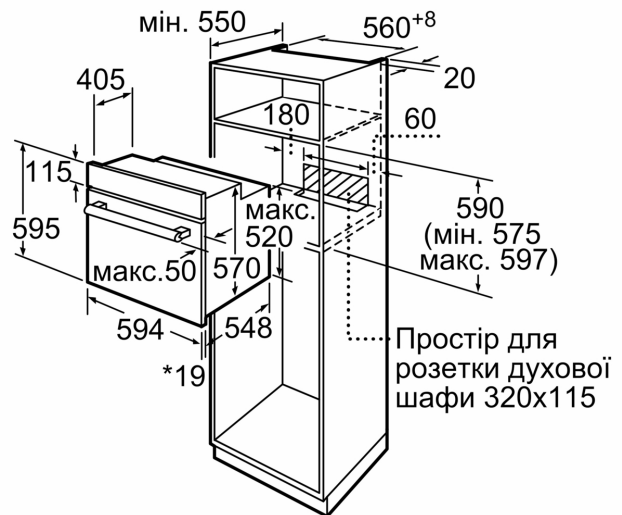

Розміри приладу в упаковці (ВхШхГ): 680 x 655 x 680 mm

Матеріал панелі керування: Нержавіюча сталь

Матеріал дверцят: Скло

Вага нетто: 35.4 kg

Корисний об'єм камери: 66 l

Вид нагрівання: Розморожування, Гаряче повітря делікатне,

Розміри:

- Розміри приладу (ВхШхГ): 595 мм x 594 мм x 548 мм
- Розміри ніші (ВхШхГ): 575 мм - 597 мм x 560 мм - 568 мм x 550 мм
- Габарити та вказівки щодо встановлення приладу наведено у схемах вбудовування

**Серія 6, Вбудовувана духові шафа,
60 x 60 см, Нержавіюча сталь
HBJ558YS0Q**

* 20 мм для металевих фронтальних панелей

Розміри в мм

* 20 мм для металевих фронтальних панелей

Розміри в мм

* 3 металевих фронтальних панелями 20 мм

Габарити в мм