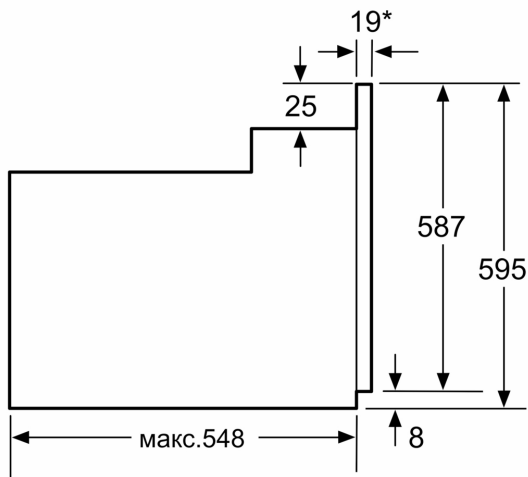

Розміри приладу в упаковці (ВхШхГ): 680 x 655 x 680 mm

Матеріал панелі керування: Нержавіюча сталь

Матеріал дверцят: Скло

Вага нетто: 35.4 kg

Корисний об'єм камери: 66 l

Вид нагрівання: Розморожування, Гаряче повітря делікатне,

Розміри:

- Розміри приладу (ВхШхГ): 595 мм x 594 мм x 548 мм
- Розміри ніші (ВхШхГ): 575 мм - 597 мм x 560 мм - 568 мм x 550 мм
- Габарити та вказівки щодо встановлення приладу наведено у схемах вбудовування

**Серія 6, Вбудовувана духові шафа,
60 x 60 см, Нержавіюча сталь
HBJ558YS0Q**

* 20 мм для металевих фронтальних панелей

Розміри в мм

* 20 мм для металевих фронтальних панелей

Розміри в мм

* 3 металевих фронтальних панелями 20 мм

Габарити в мм