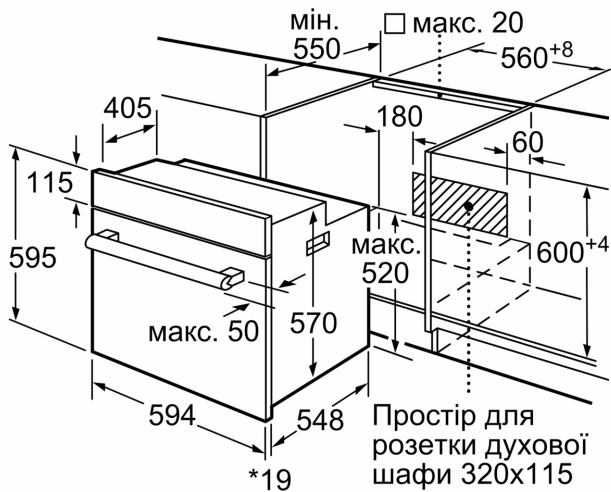

Розміри приладу в упаковці (ВхШхГ): 680 x 655 x 680 mm

Матеріал панелі керування: Нержавіюча сталь

Матеріал дверцят: Скло

Вага нетто: 35.4 kg

Корисний об'єм камери: 66 l

Вид нагрівання: Розморожування, Гаряче повітря делікатне,

- Захисне відключення

Технічні характеристики:

- Довжина основного кабеля: 100 см
- Потужність підключення: 3.3 кВт
- Клас енергоефективності (відп. EU Nr. 65/2014): A
- Енергоспоживання за цикл в звичайному режимі: 0.98 кВт-г
- Енергоспоживання за цикл в режимі конвекції: 0.79 кВт-г
- Кількість камер: 1 Нагрівальний елемент: електричний Об'єм камери: 66 літр

Розміри:

- Розміри приладу (ВхШхГ): 595 мм x 594 мм x 548 мм
- Розміри ніші (ВхШхГ): 575 мм - 597 мм x 560 мм - 568 мм x 550 мм
- Габарити та вказівки щодо встановлення приладу наведено у схемах вбудовування

**Серія 6, Вбудовувана духові шафа,
60 x 60 см, Нержавіюча сталь
HBJ558YS0Q**

* 20 мм для металевих фронтальних панелей

Розміри в мм

* 20 мм для металевих фронтальних панелей

Розміри в мм

* 3 металевих фронтальних панелями 20 мм