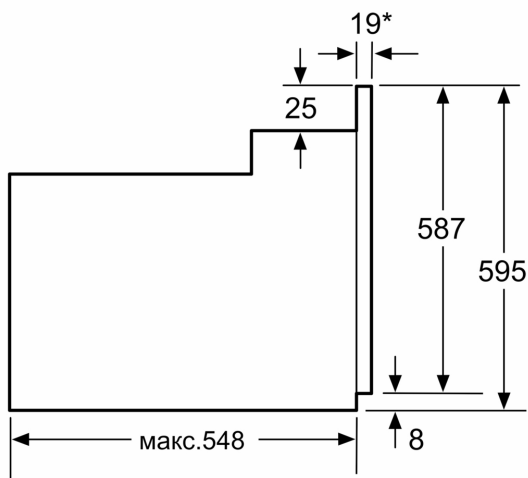

Розміри:

- Розміри приладу (ВxШxГ): 595 мм x 594 мм x 548 мм
- Розміри ніші (ВxШxГ): 575 мм - 597 мм x 560 мм - 568 мм x 550 мм
- Габарити та вказівки щодо встановлення приладу наведено у схемах вбудовування

Серія 6, 60 x 60 см, Чорний
НВJ558YB0Q

* 20 мм для металевих фронтальних панелей

Розміри в мм

* 20 мм для металевого фронту

Розміри в мм

* 3 металевим фронтом 20 мм

Габарити в мм