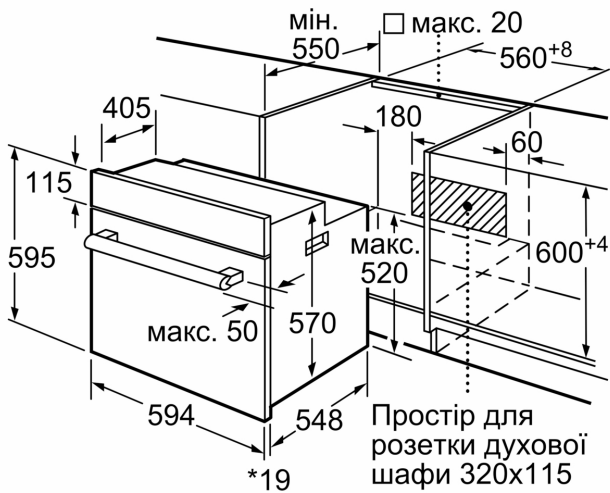

Вбудовуваний / окремостановлюваний прилад: Вбудовувана
Інтегрована система очищення: Програма EcoClean
Мін. необхідні розміри ніші для вбудовування (ВхШхГ): . 575-597 x
560-568 x 550 мм
Розміри (ВхШхГ): 595x594x548 мм
Розміри приладу в упаковці (ВхШхГ): 680x655x680 мм
Матеріал панелі керування: Скло
Матеріал дверцят: Скло
Вага нетто: 35.6 кг
Корисний об'єм камери: 66 л
Вид нагрівання: Розморожування, Гаряче повітря делікатне,
Гаряче повітря, Стандартне нагрівання, Піца, Нижнє нагрівання,
Гриль + гаряче повітря, Варіогриль великої площі
Довжина кабелю електроживлення: 100 см
EAN-код: 4242005048083
Кількість камер у духовій шафі (2010/30/ЕС): 1
Клас енергоефективності: А
Енергоспоживання за цикл у звичайному режимі (2010/30/ЕС) 0.98
кВт-год/цикл
Енергоспоживання за цикл у режимі конвекції (2010/30/ЕС): 0.79
кВт-год/цикл
Індекс енергоефективності (2010/30/ЕС): 95.2 %
Потужність: 3300 Вт
Запобіжник: 16 А
Напруга: 220-240 В
Частота: 50; 60 Гц
Тип штекера / електричної вилки: Вилка Gardy із заземленням

- Захисне відключення

Технічні характеристики:

- Довжина основного кабеля: 100 см
- Потужність підключення: 3.3 кВт
- Клас енергоефективності (відп. EU Nr. 65/2014): A
- Енергоспоживання за цикл в звичайному режимі: 0.98 кВт-г
- Енергоспоживання за цикл в режимі конвекції: 0.79 кВт-г
- Кількість камер: 1
- Нагрівальний елемент: електричний
- Об'єм камери: 66 літр

Розміри:

- Розміри приладу (ВxШxГ): 595 мм x 594 мм x 548 мм
- Розміри ніші (ВxШxГ): 575 мм - 597 мм x 560 мм - 568 мм x 550 мм
- Габарити та вказівки щодо встановлення приладу наведено у схемах вбудовування

Серія 6, 60 x 60 см, Чорний
НВJ558YB0Q

* 20 мм для металевих фронтальних панелей

Розміри в мм

* 20 мм для металевого фронту

Розміри в мм

* 3 металевим фронтом 20 мм

Габарити в мм