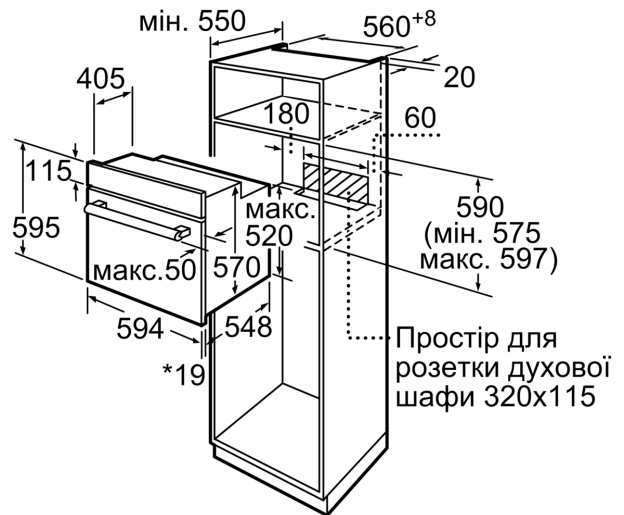

Вбудовуваний / окремостановлюваний прилад: Вбудовувана
Інтегрована система очищення: Програма EcoClean
Мін. необхідні розміри ніші для вбудовування (ВхШхГ): . 575-597 x
560-568 x 550 мм
Розміри (ВхШхГ): 595x594x548 мм
Розміри приладу в упаковці (ВхШхГ): 680x655x680 мм
Матеріал панелі керування: Скло
Матеріал дверцят: Скло
Вага нетто: 35.6 кг
Корисний об'єм камери: 66 л
Вид нагрівання: Розморожування, Гаряче повітря делікатне,
Гаряче повітря, Стандартне нагрівання, Піца, Нижнє нагрівання,
Гриль + гаряче повітря, Варіогриль великої площі
Довжина кабелю електроживлення: 100 см
EAN-код: 4242005048083
Кількість камер у духовій шафі (2010/30/ЕС): 1
Клас енергоефективності: А
Енергоспоживання за цикл у звичайному режимі (2010/30/ЕС) 0.98
кВт-год/цикл
Енергоспоживання за цикл у режимі конвекції (2010/30/ЕС): 0.79
кВт-год/цикл
Індекс енергоефективності (2010/30/ЕС): 95.2 %
Потужність: 3300 Вт
Запобіжник: 16 А
Напруга: 220-240 В
Частота: 50; 60 Гц
Тип штекера / електричної вилки: Вилка Gardy із заземленням

- Захисне відключення

Технічні характеристики:

- Довжина основного кабеля: 100 см
- Потужність підключення: 3.3 кВт
- Клас енергоефективності (відп. EU Nr. 65/2014): A
- Енергоспоживання за цикл в звичайному режимі: 0.98 кВт-г
- Енергоспоживання за цикл в режимі конвекції: 0.79 кВт-г
- Кількість камер: 1
- Нагрівальний елемент: електричний
- Об'єм камери: 66 літр

Розміри:

- Розміри приладу (ВxШxГ): 595 мм x 594 мм x 548 мм
- Розміри ніші (ВxШxГ): 575 мм - 597 мм x 560 мм - 568 мм x 550 мм
- Габарити та вказівки щодо встановлення приладу наведено у схемах вбудовування

Серія 6, 60 x 60 см, Чорний
НВJ558YB0Q

* 20 мм для металевих фронтальних панелей

Розміри в мм

* 20 мм для металевого фронту

Розміри в мм

* 3 металевим фронтом 20 мм

Габарити в мм