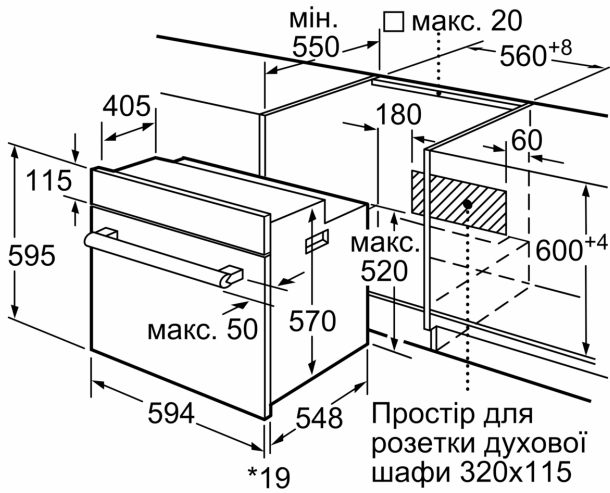

Вбудований / окремостановлюваний прилад: Вбудовувана
Інтегрована система очищення: Гідролітичне очищення
Необхідні розміри ніші для вбудовування (ВхШхГ): 575-597 x
560-568 x 550 mm
Розміри (ВхШхГ): 595 x 594 x 548 mm
Розміри приладу в упаковці (В x Ш x Г): 647 x 677 x 645 mm
Матеріал панелі керування: Нержавіюча сталь
Матеріал дверцят: Скло
Вага Нетто: 34.8 kg
Корисний об'єм камери: 66 l
Вид нагрівання: Гаряче повітря делікатне, Гаряче повітря,
Стандартне нагрівання, Піца, Нижнє нагрівання, Гриль + гаряче
повітря, Варіогриль великої площі
Температурний контроль: Механічне регулювання температури
Кількість внутрішніх лампочок: 1
Довжина кабелю електроживлення: 100.0 см
EAN-код: 4242005171217
Кількість камер у духовій шафі (2010/30/EC): 1
Клас енергоефективності: A
Енергоспоживання за цикл у звичайному режимі (2010/30/EC) 0.98
kWh/cycle
Енергоспоживання за цикл у режимі конвекції (2010/30/EC): 0.79
kWh/cycle
Індекс енергоефективності (2010/30/EC): 95.2 %
Потужність: 3300 Вт
Струм: 16 А
Напруга: 220-240 V
Частота: 50 Hz
Тип штекера / електричної вилки: Вилка Gardy із заземленням

Акcesуари:

Турбота про навколишнє середовище/Безпека:

- Захисне відключення

Технічні характеристики:

- Довжина основного кабеля: 100 см
- Номінальна напруга: 221 - 240 V
- Потужність підключення: 3.3 кВт
- Клас енергоефективності (відп. EU Nr. 65/2014): A
- Енергоспоживання за цикл в звичайному режимі: 0.98 кВт-г
- Енергоспоживання за цикл в режимі конвекції: 0.79 кВт-г
- Кількість камер: 1 Нагрівальний елемент: електричний Об'єм камери: 66 літр

Розміри:

- Розміри приладу (ВхШхГ): 595 мм x 594 мм x 548 мм
- Розміри ніші (ВхШхГ): 575 мм - 597 мм x 560 мм - 568 мм x 550 мм
- Габарити та вказівки щодо встановлення приладу наведено у схемах вбудовування

**Серія 4, Вбудовувана духова шафа,
60 x 60 см, Нержавіюча сталь
HBJ517YS0R**

* 20 мм для металевих фронтальних панелей

Розміри в мм

* 20 мм для металевого фронту

Розміри в мм

* 3 металевим фронтом 20 мм

Габарити в мм