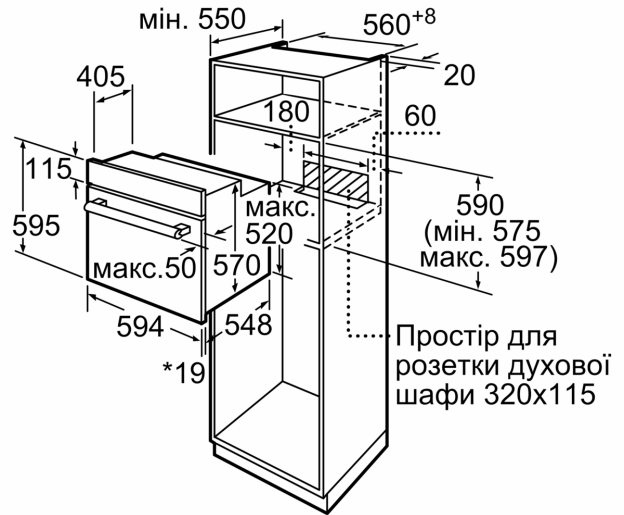

Вбудований / окремостановлюваний прилад: Вбудовувана
Інтегрована система очищення: Гідролітичне очищення
Необхідні розміри ніші для вбудовування (ВхШхГ): 575-597 x
560-568 x 550 mm
Розміри (ВхШхГ): 595 x 594 x 548 mm
Розміри приладу в упаковці (В x Ш x Г): 647 x 677 x 645 mm
Матеріал панелі керування: Нержавіюча сталь
Матеріал дверцят: Скло
Вага Нетто: 34.8 kg
Корисний об'єм камери: 66 l
Вид нагрівання: Гаряче повітря делікатне, Гаряче повітря,
Стандартне нагрівання, Піца, Нижнє нагрівання, Гриль + гаряче
повітря, Варіогриль великої площі
Температурний контроль: Механічне регулювання температури
Кількість внутрішніх лампочок: 1
Довжина кабелю електроживлення: 100.0 см
EAN-код: 4242005171217
Кількість камер у духовій шафі (2010/30/EC): 1
Клас енергоефективності: A
Енергоспоживання за цикл у звичайному режимі (2010/30/EC) 0.98
kWh/cycle
Енергоспоживання за цикл у режимі конвекції (2010/30/EC): 0.79
kWh/cycle
Індекс енергоефективності (2010/30/EC): 95.2 %
Потужність: 3300 Вт
Струм: 16 А
Напруга: 220-240 V
Частота: 50 Hz
Тип штекера / електричної вилки: Вилка Gardy із заземленням

Акcesуари:

Турбота про навколишнє середовище/Безпека:

- Захисне відключення

Технічні характеристики:

- Довжина основного кабеля: 100 см
- Номінальна напруга: 221 - 240 V
- Потужність підключення: 3.3 кВт
- Клас енергоефективності (відп. EU Nr. 65/2014): A
- Енергоспоживання за цикл в звичайному режимі: 0.98 кВт-г
- Енергоспоживання за цикл в режимі конвекції: 0.79 кВт-г
- Кількість камер: 1 Нагрівальний елемент: електричний Об'єм камери: 66 літр

Розміри:

- Розміри приладу (ВхШхГ): 595 мм x 594 мм x 548 мм
- Розміри ніші (ВхШхГ): 575 мм - 597 мм x 560 мм - 568 мм x 550 мм
- Габарити та вказівки щодо встановлення приладу наведено у схемах вбудовування

**Серія 4, Вбудовувана духова шафа,
60 x 60 см, Нержавіюча сталь
HBJ517YS0R**

* 20 мм для металевих фронтальних панелей

Розміри в мм

* 20 мм для металевого фронту

Розміри в мм

* 3 металевим фронтом 20 мм

Габарити в мм