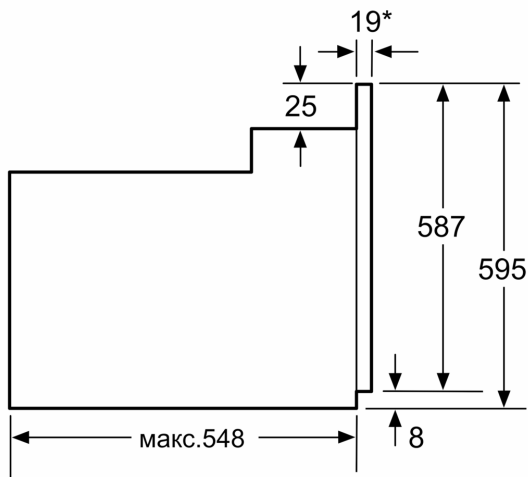

Акcesуари:

Турбота про навколишнє середовище/Безпека:

- Захисне відключення

Технічні характеристики:

- Довжина основного кабеля: 100 см
- Номінальна напруга: 221 - 240 V
- Потужність підключення: 3.3 кВт
- Клас енергоефективності (відп. EU Nr. 65/2014): A
- Енергоспоживання за цикл в звичайному режимі: 0.98 кВт-г
- Енергоспоживання за цикл в режимі конвекції: 0.79 кВт-г
- Кількість камер: 1 Нагрівальний елемент: електричний Об'єм камери: 66 літр

Розміри:

- Розміри приладу (ВхШхГ): 595 мм x 594 мм x 548 мм
- Розміри ніші (ВхШхГ): 575 мм - 597 мм x 560 мм - 568 мм x 550 мм
- Габарити та вказівки щодо встановлення приладу наведено у схемах вбудовування

**Серія 4, Вбудовувана духова шафа,
60 x 60 см, Нержавіюча сталь
HBJ517YS0R**

* 20 мм для металевих фронтальних панелей

Розміри в мм

* 20 мм для металевого фронту

Розміри в мм

* 3 металевим фронтом 20 мм

Габарити в мм