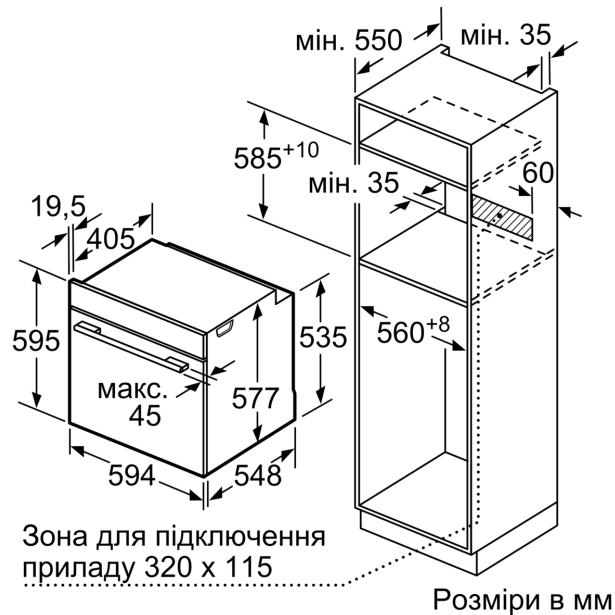

Вбудований / окремостановлюваний прилад: Вбудовувана
Інтегрована система очищення: Піролітичне + гідролітичне
Мін. необхідні розміри ніші для вбудовування (ВхШхГ): .585-595 x
560-568 x 550 mm
Розміри (ВхШхГ):595x594x548 mm
Розміри приладу в упаковці (ВхШхГ):670 x 670 x 680 mm
Матеріал панелі керування: Нержавіюча сталь
Матеріал дверцят: Скло
Вага нетто: 37.3 kg
Корисний об'єм камери: 71 l
Вид нагрівання: 4D-Гаряче повітря, Розморожування, Гриль
великої площі, Тепле повітря еко, Гриль малої площі, Стандартне
нагрівання, Стандартне нагрівання ЕКО, Піца, Нижнє нагрівання,
Гриль + гаряче повітря
Температурний контроль:Електронне регулювання температури
Довжина кабелю електроживлення: 120.0 см
EAN-код:4242002807928
Кількість камер у духовій шафі (2010/30/EC): 1
Клас енергоефективності: A+
Енергоспоживання за цикл у звичайному режимі (2010/30/EC)0.87
kWh/cycle
Енергоспоживання за цикл у режимі конвекції (2010/30/EC): 0.69
kWh/cycle
Індекс енергоефективності (2010/30/EC): 81.2 %
Потужність: 3600 Вт
Запобіжник: 16 А
Напруга: 220-240 V
Частота: 60; 50 Hz
Тип штекера / електричної вилки: Вилка Gardy із заземленням

Система висувного механізму

Турбота про навколишнє середовище/Безпека:

- Захисне відключення

Технічні характеристики:

- Довжина основного кабеля: 120 см
- Потужність підключення: 3.6 кВт
- Розміри приладу (ВхШхГ): 595 мм x 594 мм x 548 мм
- Розміри ніші (ВхШхГ): 585 мм - 595 мм x 560 мм - 568 мм x 550 мм
- Габарити та вказівки щодо встановлення приладу наведено у схемах вбудовування

**Серія 8, Вбудовувана духова шафа,
60 x 60 см, Нержавіюча сталь
HBG6730S1**

Розміри у мм

Зона для підключення
приладу 320 x 115

Розміри в мм

При вбудовуванні дрібних побутових приладів під варильною поверхнею необхідно враховувати вимоги щодо товщини стільниці (включаючи підсилюючий елемент).

Зона для підключення
приладу 320 x 115

Розміри в мм