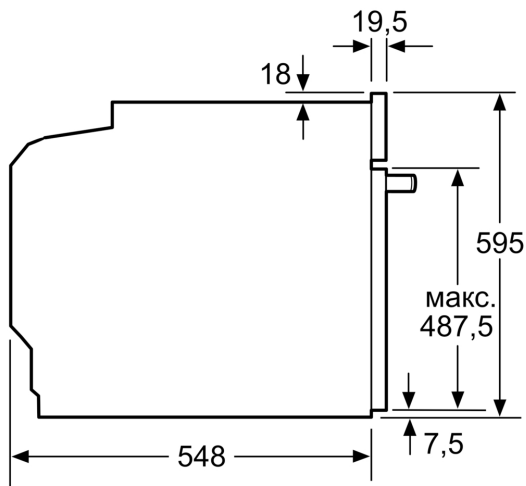

Вбудований / окремостановлюваний прилад: Вбудовувана
Інтегрована система очищення: Піролітичне + гідролітичне
Мін. необхідні розміри ніші для вбудовування (ВхШхГ): .585-595 x
560-568 x 550 mm
Розміри (ВхШхГ):595x594x548 mm
Розміри приладу в упаковці (ВхШхГ):670 x 670 x 680 mm
Матеріал панелі керування: Нержавіюча сталь
Матеріал дверцят: Скло
Вага нетто: 37.3 kg
Корисний об'єм камери: 71 l
Вид нагрівання: 4D-Гаряче повітря, Розморожування, Гриль
великої площі, Тепле повітря еко, Гриль малої площі, Стандартне
нагрівання, Стандартне нагрівання ЕКО, Піца, Нижнє нагрівання,
Гриль + гаряче повітря
Температурний контроль:Електронне регулювання температури
Довжина кабелю електроживлення: 120.0 см
EAN-код:4242002807928
Кількість камер у духовій шафі (2010/30/EC): 1
Клас енергоефективності: A+
Енергоспоживання за цикл у звичайному режимі (2010/30/EC)0.87
kWh/cycle
Енергоспоживання за цикл у режимі конвекції (2010/30/EC): 0.69
kWh/cycle
Індекс енергоефективності (2010/30/EC): 81.2 %
Потужність: 3600 Вт
Запобіжник: 16 А
Напруга: 220-240 V
Частота: 60; 50 Hz
Тип штекера / електричної вилки: Вилка Gardy із заземленням

Система висувного механізму

Турбота про навколишнє середовище/Безпека:

- Захисне відключення

Технічні характеристики:

- Довжина основного кабеля: 120 см
- Потужність підключення: 3.6 кВт
- Розміри приладу (ВхШхГ): 595 мм x 594 мм x 548 мм
- Розміри ніші (ВхШхГ): 585 мм - 595 мм x 560 мм - 568 мм x 550 мм
- Габарити та вказівки щодо встановлення приладу наведено у схемах вбудовування

**Серія 8, Вбудовувана духова шафа,
60 x 60 см, Нержавіюча сталь
HBG6730S1**

Розміри у мм

Зона для підключення
приладу 320 x 115

Розміри в мм

При вбудовуванні дрібних побутових приладів під варильною поверхнею необхідно враховувати вимоги щодо товщини стільниці (включаючи підсилюючий елемент).

Зона для підключення
приладу 320 x 115

Розміри в мм