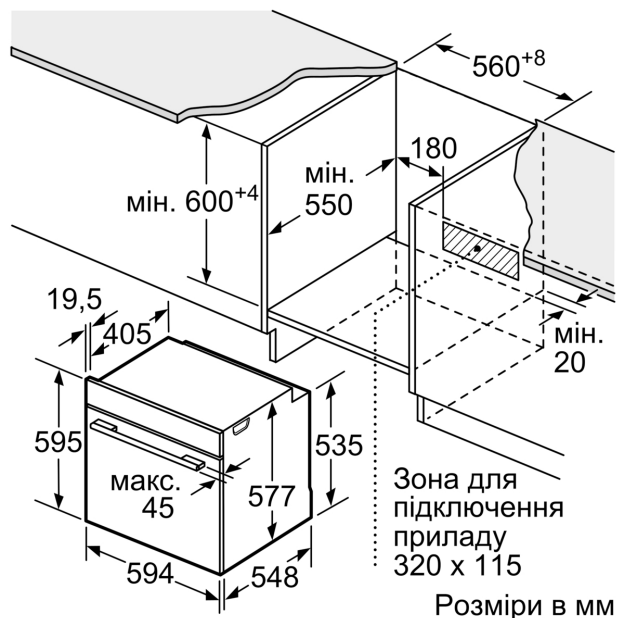

Система висувного механізму

Турбота про навколишнє середовище/Безпека:

- Захисне відключення

Технічні характеристики:

- Довжина основного кабеля: 120 см
- Потужність підключення: 3.6 кВт
- Розміри приладу (ВхШхГ): 595 мм x 594 мм x 548 мм
- Розміри ніші (ВхШхГ): 585 мм - 595 мм x 560 мм - 568 мм x 550 мм
- Габарити та вказівки щодо встановлення приладу наведено у схемах вбудовування

**Серія 8, Вбудовувана духова шафа,
60 x 60 см, Нержавіюча сталь
HBG6730S1**

Розміри у мм

Зона для підключення
приладу 320 x 115

Розміри в мм

При вбудовуванні дрібних побутових приладів під варильною поверхнею необхідно враховувати вимоги щодо товщини стільниці (включаючи підсилюючий елемент).

Тип варильної поверхні	мін. товщина стільниці	
	накладна	врівень з поверхнею
Індукційна варильна поверхня	37 мм	38 мм
Індукційна варильна поверхня з нагріванням по всій площині	47 мм	48 мм
Газова варильна поверхня	30 мм	38 мм
Електрична варильна поверхня	27 мм	30 мм

Зона для підключення
приладу 320 x 115

Розміри в мм