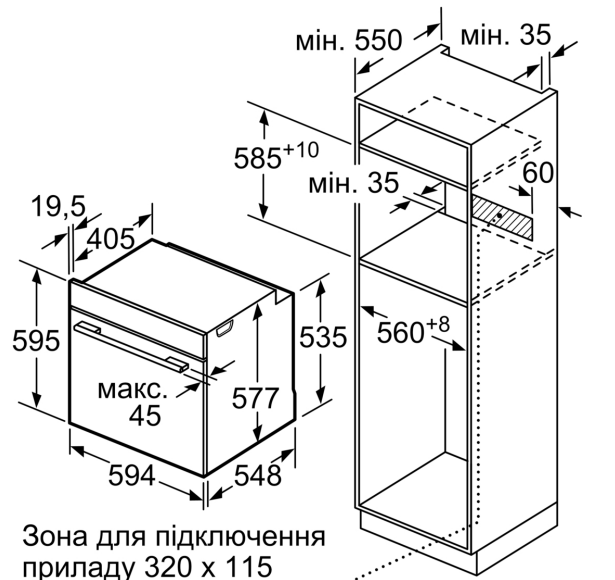

Розміри (ВхШхГ): 595x594x548 mm

Розміри приладу в упаковці (ВхШхГ): 670 x 670 x 680 mm

Матеріал панелі керування:Скло

Матеріал дверцят:Скло

Вага нетто: 35.7 kg

Корисний об'єм камери: 71 l

Вид нагрівання: 4D-Гаряче повітря, Розморожування, Гриль великої площі, Тепле повітря еко, Гриль малої площі, Стандартне нагрівання, Стандартне нагрівання ЕКО, Піца, Готування за низької температури, Нижнє нагрівання, Гриль + гаряче повітря, Попереднє нагрівання, Підігрівання

Система висувного механізму

Технічні характеристики:

- Довжина основного кабеля: 120 см
- Потужність підключення: 3.6 кВт
- Розміри приладу (ВхШхГ): 595 мм x 594 мм x 548 мм
- Розміри ніші (ВхШхГ): 585 мм - 595 мм x 560 мм - 568 мм x 550 мм
- Габарити та вказівки щодо встановлення приладу наведено у схемах вбудовування

**Серія 8, Вбудовувана духова шафа,
60 x 60 см, Чорний
HVG636BB1**

Розміри у мм

Зона для підключення
приладу 320 x 115

Розміри в мм

При вбудовуванні дрібних побутових приладів під варильною поверхнею необхідно враховувати вимоги щодо товщини стільниці (включаючи підсилюючий елемент).

Зона для підключення
приладу 320 x 115

Розміри в мм