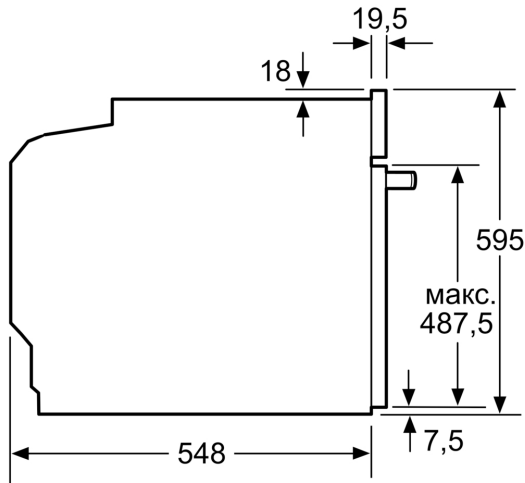

Розміри (ВхШхГ): 595x594x548 mm

Розміри приладу в упаковці (ВхШхГ): 670 x 670 x 680 mm

Матеріал панелі керування:Скло

Матеріал дверцят:Скло

Вага нетто: 35.7 kg

Корисний об'єм камери: 71 l

Вид нагрівання: 4D-Гаряче повітря, Розморожування, Гриль великої площі, Тепле повітря еко, Гриль малої площі, Стандартне нагрівання, Стандартне нагрівання ЕКО, Піца, Готування за низької температури, Нижнє нагрівання, Гриль + гаряче повітря, Попереднє нагрівання, Підігрівання

Система висувного механізму

Технічні характеристики:

- Довжина основного кабеля: 120 см
- Потужність підключення: 3.6 кВт
- Розміри приладу (ВхШхГ): 595 мм x 594 мм x 548 мм
- Розміри ніші (ВхШхГ): 585 мм - 595 мм x 560 мм - 568 мм x 550 мм
- Габарити та вказівки щодо встановлення приладу наведено у схемах вбудовування

**Серія 8, Вбудовувана духова шафа,
60 x 60 см, Чорний
HVG636BB1**

Розміри у мм

Зона для підключення
приладу 320 x 115

Розміри в мм

При вбудовуванні дрібних побутових приладів під варильною поверхнею необхідно враховувати вимоги щодо товщини стільниці (включаючи підсилюючий елемент).

Зона для підключення
приладу 320 x 115

Розміри в мм