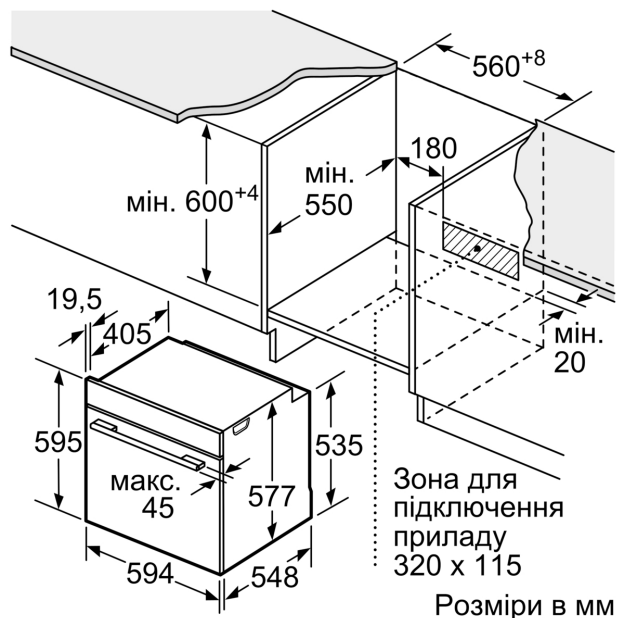

Розміри (ВхШхГ): 595x594x548 mm

Розміри приладу в упаковці (ВхШхГ): 670 x 670 x 680 mm

Матеріал панелі керування:Скло

Матеріал дверцят:Скло

Вага нетто: 35.7 kg

Корисний об'єм камери: 71 l

Вид нагрівання: 4D-Гаряче повітря, Розморожування, Гриль великої площі, Тепле повітря еко, Гриль малої площі, Стандартне нагрівання, Стандартне нагрівання ЕКО, Піца, Готування за низької температури, Нижнє нагрівання, Гриль + гаряче повітря, Попереднє нагрівання, Підігрівання

Система висувного механізму

Технічні характеристики:

- Довжина основного кабеля: 120 см
- Потужність підключення: 3.6 кВт
- Розміри приладу (ВхШхГ): 595 мм x 594 мм x 548 мм
- Розміри ніші (ВхШхГ): 585 мм - 595 мм x 560 мм - 568 мм x 550 мм
- Габарити та вказівки щодо встановлення приладу наведено у схемах вбудовування

**Серія 8, Вбудовувана духова шафа,
60 x 60 см, Чорний
HVG636BB1**

Розміри у мм

Зона для підключення
приладу 320 x 115

Розміри в мм

При вбудовуванні дрібних побутових приладів під варильною поверхнею необхідно враховувати вимоги щодо товщини стільниці (включаючи підсилюючий елемент).

Зона для підключення
приладу 320 x 115

Розміри в мм