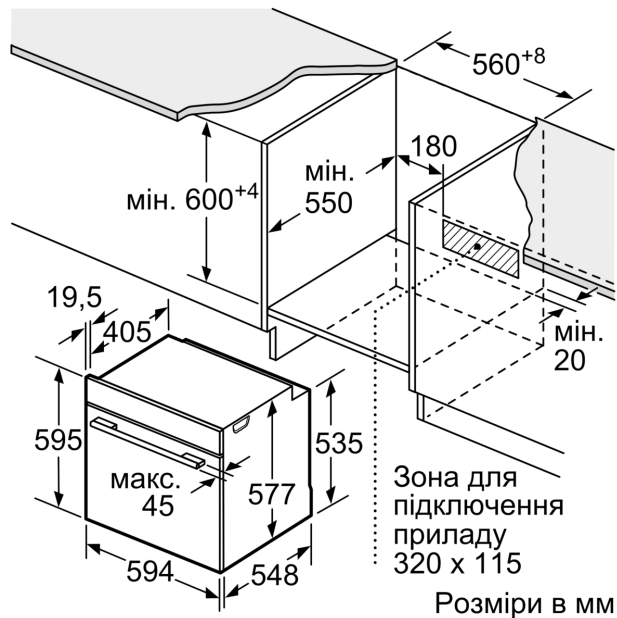

Розміри (ВхШхГ): 595x594x548 mm

Розміри приладу в упаковці (ВхШхГ):670 x 670 x 680 mm

Матеріал панелі керування:Скло

Матеріал дверцят: Скло

Вага нетто: 34.4 kg

Корисний об'єм камери:71 l

Вид нагрівання: 4D-Гаряче повітря, Розморожування, Гриль великої площі, Тепле повітря еко, Гриль малої площі, Стандартне нагрівання, Стандартне нагрівання ЕКО, Піца, Готування за низької температури, Нижнє нагрівання, Гриль + гаряче повітря, Попереднє нагрівання, Підігрівання

Система висувного механізму

Турбота про навколишнє середовище/Безпека:

- Захистне відключення

Технічні характеристики:

- Довжина основного кабеля: 120 см
- Потужність підключення: 3.6 кВт
- Розміри приладу (ВхШхГ): 595 мм x 594 мм x 548 мм
- Розміри ніші (ВхШхГ): 585 мм - 595 мм x 560 мм - 568 мм x 550 мм
- Габарити та вказівки щодо встановлення приладу наведено у схемах вбудування

**Серія 8, Вбудовувана духова шафа,
60 x 60 см, Білий
HVG635BW1**

Розміри у мм

Зона для підключення
приладу 320 x 115

Розміри в мм

При вбудовуванні дрібних побутових приладів під варильною поверхнею необхідно враховувати вимоги щодо товщини стільниці (включаючи підсилюючий елемент).

Зона для підключення
приладу 320 x 115

Розміри в мм