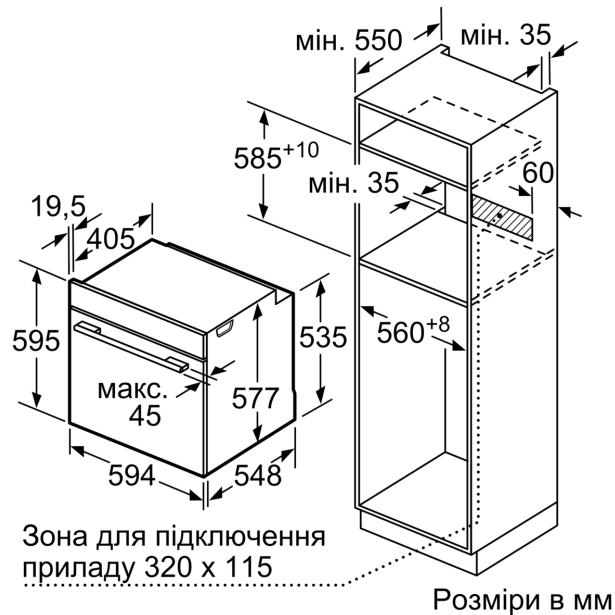

Розміри (ВхШхГ): 595x594x548 mm

Розміри приладу в упаковці (ВхШхГ):670 x 670 x 680 mm

Матеріал панелі керування:Скло

Матеріал дверцят: Скло

Вага нетто: 34.4 kg

Корисний об'єм камери:71 l

Вид нагрівання: 4D-Гаряче повітря, Розморожування, Гриль великої площі, Тепле повітря еко, Гриль малої площі, Стандартне нагрівання, Стандартне нагрівання ЕКО, Піца, Готування за низької температури, Нижнє нагрівання, Гриль + гаряче повітря, Попереднє нагрівання, Підігрівання

Система висувного механізму

Турбота про навколишнє середовище/Безпека:

- Захистне відключення

Технічні характеристики:

- Довжина основного кабеля: 120 см
- Потужність підключення: 3.6 кВт
- Розміри приладу (ВхШхГ): 595 мм x 594 мм x 548 мм
- Розміри ніші (ВхШхГ): 585 мм - 595 мм x 560 мм - 568 мм x 550 мм
- Габарити та вказівки щодо встановлення приладу наведено у схемах вбудування

**Серія 8, Вбудовувана духова шафа,
60 x 60 см, Білий
HVG635BW1**

Розміри у мм

Зона для підключення
приладу 320 x 115

Розміри в мм

При вбудовуванні дрібних побутових приладів під варильною поверхнею необхідно враховувати вимоги щодо товщини стільниці (включаючи підсилюючий елемент).

Зона для підключення
приладу 320 x 115

Розміри в мм