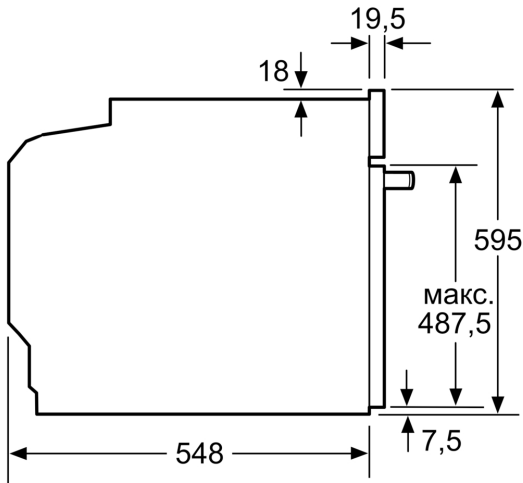

Розміри (ВхШхГ): 595x594x548 mm

Розміри приладу в упаковці (ВхШхГ):670 x 670 x 680 mm

Матеріал панелі керування:Скло

Матеріал дверцят: Скло

Вага нетто: 34.4 kg

Корисний об'єм камери:71 l

Вид нагрівання: 4D-Гаряче повітря, Розморожування, Гриль великої площі, Тепле повітря еко, Гриль малої площі, Стандартне нагрівання, Стандартне нагрівання ЕКО, Піца, Готування за низької температури, Нижнє нагрівання, Гриль + гаряче повітря, Попереднє нагрівання, Підігрівання

Система висувного механізму

Турбота про навколишнє середовище/Безпека:

- Захистне відключення

Технічні характеристики:

- Довжина основного кабеля: 120 см
- Потужність підключення: 3.6 кВт
- Розміри приладу (ВхШхГ): 595 мм x 594 мм x 548 мм
- Розміри ніші (ВхШхГ): 585 мм - 595 мм x 560 мм - 568 мм x 550 мм
- Габарити та вказівки щодо встановлення приладу наведено у схемах вбудування

**Серія 8, Вбудовувана духова шафа,
60 x 60 см, Білий
HVG635BW1**

Розміри у мм

Зона для підключення
приладу 320 x 115

Розміри в мм

При вбудовуванні дрібних побутових приладів під варильною поверхнею необхідно враховувати вимоги щодо товщини стільниці (включаючи підсилюючий елемент).

Зона для підключення
приладу 320 x 115

Розміри в мм