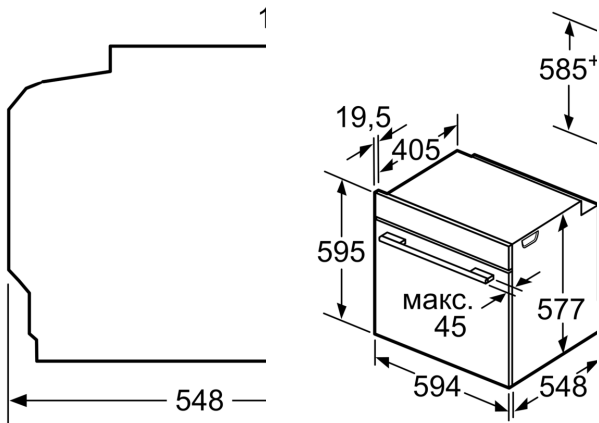

**Серія 8, Вбудовувана духова шафа,
60 x 60 см, Нержавіюча сталь
HBG635BS1**

Зона для підключення
приладу 320 x 115

При вбудовуванні др
приладів під варильн
необхідно враховува
товщини стільниці (в
елемент).

**Тип варильної
поверхні**

- Індукційна варильна поверхня
- Індукційна варильна поверхня з нагрівання по всій площині
- Газова варильна поверхня
- Електрична варильна поверхня