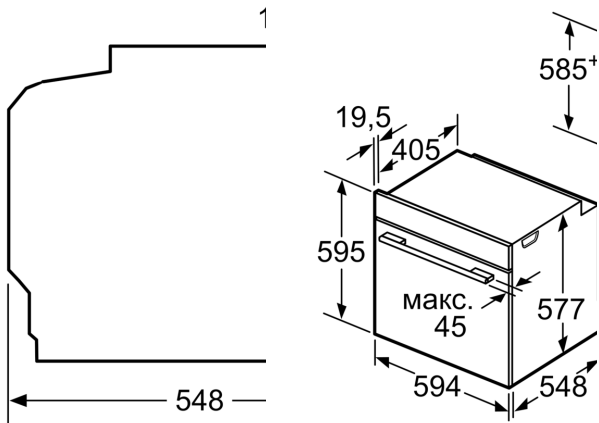

Розміри (ВхШхГ):595 x 594 x 548 mm

Розміри приладу в упаковці (ВхШхГ):670 x 670 x 680 mm

Матеріал панелі керування:Скло

Матеріал дверцят:Скло

Вага нетто: 35.4 kg

Корисний об'єм камери: 71 l

Вид нагрівання:4D-Гаряче повітря, Розморожування, Гриль великої площі, Тепле повітря еко, Гриль малої площі, Стандартне нагрівання, Стандартне нагрівання ЕКО, Піца, Готування за низької температури, Нижнє нагрівання, Гриль + гаряче повітря, Попереднє нагрівання, Підігрівання

Система висувного механізму

Турбота про навколишнє середовище/Безпека:

- Захисне відключення

Технічні характеристики:

- Довжина основного кабеля: 120 см
- Потужність підключення: 3.6 кВт
- Розміри приладу (ВхШхГ): 595 мм x 594 мм x 548 мм
- Розміри ніші (ВхШхГ): 585 мм - 595 мм x 560 мм - 568 мм x 550 мм
- Габарити та вказівки щодо встановлення приладу наведено у схемах вбудовування

**Серія 8, Вбудовувана духовна шафа,
60 x 60 см, Чорний
HBG635BB1**

Зона для підключення
приладу 320 x 115

При вбудовуванні др
приладів під варильн
необхідно враховува
товщини стільниці (в
елемент).

**Тип варильної
поверхні**