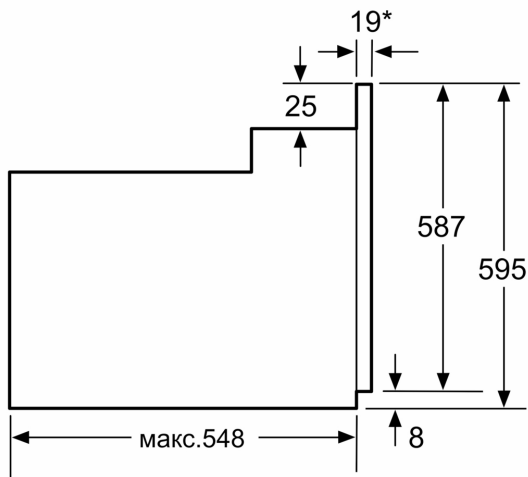

#### **Технічні характеристики:**

- Довжина основного кабеля: 100 см
- Номінальна напруга: 221 - 240 V
- Потужність підключення: 3.3 кВт
- Клас енергоефективності (відп. EU Nr. 65/2014): A
- Енергоспоживання за цикл в звичайному режимі: 0.98 кВт-г
- Енергоспоживання за цикл в режимі конвекції: 0.79 кВт-г
- Кількість камер: 1
- Нагрівальний елемент: електричний
- Об'єм камери: 66 літр

#### **Розміри:**

- Розміри приладу (ВхШхГ): 595 мм x 594 мм x 548 мм
- Розміри ніші (ВхШхГ): 575 мм - 597 мм x 560 мм - 568 мм x 550 мм
- Габарити та вказівки щодо встановлення приладу наведено у схемах вбудовування

**Серія 2, Вбудовувана духова шафа,  
60 x 60 см, Нержавіюча сталь  
HBF113BR0Q**

\* 20 мм для металевих фронтальних панелей

Розміри в мм

\* 20 мм для металевого фронту

Розміри в мм

\* 3 металевим фронтом 20 мм

Габарити в мм