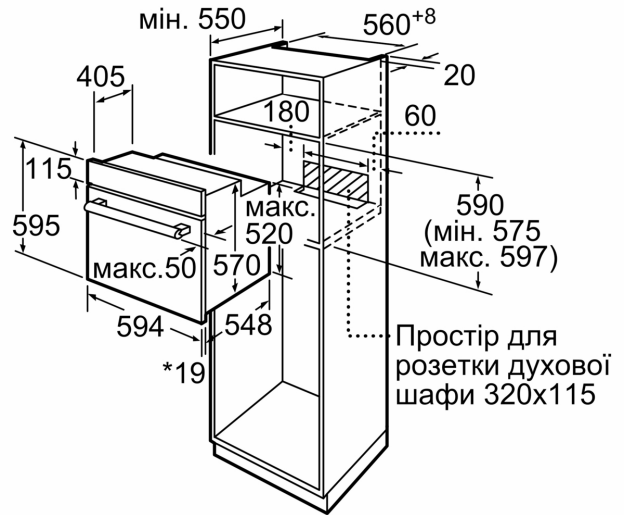

#### **Технічні характеристики:**

- Довжина основного кабеля: 100 см
- Номінальна напруга: 221 - 240 V
- Потужність підключення: 3.3 кВт
- Клас енергоефективності (відп. EU Nr. 65/2014): A
- Енергоспоживання за цикл в звичайному режимі: 0.98 кВт-г
- Енергоспоживання за цикл в режимі конвекції: 0.79 кВт-г
- Кількість камер: 1
- Нагрівальний елемент: електричний
- Об'єм камери: 66 літр

#### **Розміри:**

- Розміри приладу (ВхШхГ): 595 мм x 594 мм x 548 мм
- Розміри ніші (ВхШхГ): 575 мм - 597 мм x 560 мм - 568 мм x 550 мм
- Габарити та вказівки щодо встановлення приладу наведено у схемах вбудовування

**Серія 2, Вбудовувана духова шафа,  
60 x 60 см, Нержавіюча сталь  
HBF113BR0Q**

\* 20 мм для металевих фронтальних панелей

Розміри в мм

\* 20 мм для металевого фронту

Розміри в мм

\* 3 металевим фронтом 20 мм

Габарити в мм