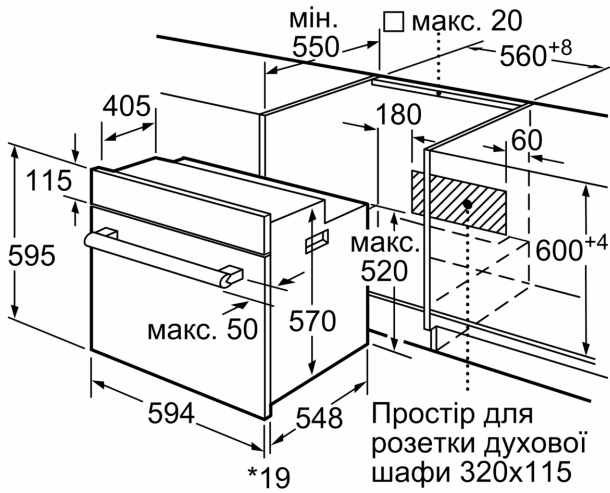

**Серія 2, Вбудовувана духова шафа,
60 x 60 см, Нержавіюча сталь
HBF113BR0Q**

* 20 мм для металевих фронтальних панелей

Розміри в мм