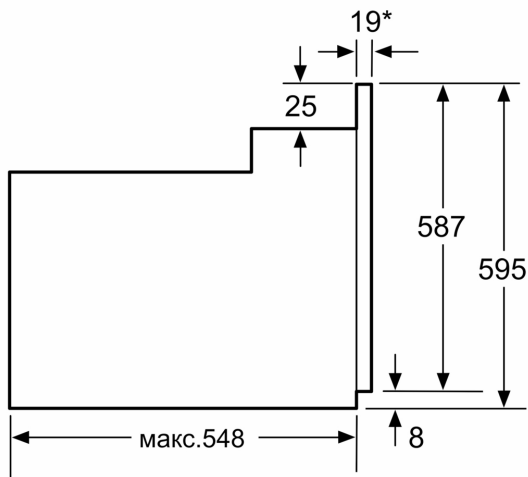

Турбота про навколишнє середовище/Безпека:

- Захисне відключення

Технічні характеристики:

- Довжина основного кабеля: 100 см
- Номінальна напруга: 221 - 240 V
- Потужність підключення: 3.3 кВт
- Клас енергоефективності (відп. EU Nr. 65/2014): A
- Енергоспоживання за цикл в звичайному режимі: 0.98 кВт-г
- Енергоспоживання за цикл в режимі конвекції: 0.79 кВт-г
- Кількість камер: 1
- Нагрівальний елемент: електричний
- Об'єм камери: 66 літр

Розміри:

- Розміри приладу (ВхШхГ): 595 мм x 594 мм x 548 мм
- Розміри ніші (ВхШхГ): 575 мм - 597 мм x 560 мм - 568 мм x 550 мм
- Габарити та вказівки щодо встановлення приладу наведено у схемах вбудовування

**Серія 2, Вбудовувана духова шафа,
60 x 60 см, Чорний
HBF113BA0Q**

* 20 мм для металевих фронтальних панелей

Розміри в мм

* 20 мм для металевого фронту

Розміри в мм

* 3 металевим фронтом 20 мм

Габарити в мм