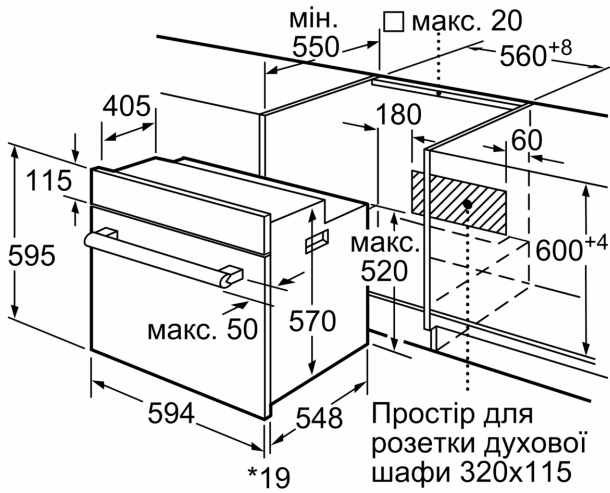

Вбудовуваний / окремостановлюваний прилад: Вбудовувана
Інтегрована система очищення: Гідролітичне очищення
Мін. необхідні розміри ніші для вбудовування (ВхШхГ): .575-597 x
560-568 x 550 mm
Розміри (ВхШхГ): 595x594x548 mm
Розміри приладу в упаковці (ВхШхГ): 680x655x680 mm
Матеріал панелі керування: Метал, лак.
Матеріал дверцят: Скло
Вага нетто: 31.9 kg
Корисний об'єм камери: 66 l
Вид нагрівання: Гаряче повітря делікатне, Гаряче повітря,
Стандартне нагрівання, Гриль + гаряче повітря, Варіогриль
великої площі
Довжина кабелю електроживлення: 100 см
EAN-код: 4242005047024
Кількість камер у духовій шафі (2010/30/EC): 1
Клас енергоефективності: A
Енергоспоживання за цикл у звичайному режимі (2010/30/EC) 0.98
kWh/cycle
Енергоспоживання за цикл у режимі конвекції (2010/30/EC): 0.79
kWh/cycle
Індекс енергоефективності (2010/30/EC): 95.2 %
Потужність: 3300 Вт
Запобіжник: 16 А
Напруга: 220-240 V
Частота: 60; 50 Hz
Тип штекера / електричної вилки: Вилка Gardy із заземленням

Турбота про навколишнє середовище/Безпека:

- Захисне відключення

Технічні характеристики:

- Довжина основного кабеля: 100 см
- Номінальна напруга: 221 - 240 V
- Потужність підключення: 3.3 кВт
- Клас енергоефективності (відп. EU Nr. 65/2014): A
- Енергоспоживання за цикл в звичайному режимі: 0.98 кВт-г
- Енергоспоживання за цикл в режимі конвекції: 0.79 кВт-г
- Кількість камер: 1
- Нагрівальний елемент: електричний
- Об'єм камери: 66 літр

Розміри:

- Розміри приладу (ВхШхГ): 595 мм x 594 мм x 548 мм
- Розміри ніші (ВхШхГ): 575 мм - 597 мм x 560 мм - 568 мм x 550 мм
- Габарити та вказівки щодо встановлення приладу наведено у схемах вбудовування

**Серія 2, Вбудовувана духова шафа,
60 x 60 см, Чорний
HBF113BA0Q**

* 20 мм для металевих фронтальних панелей

Розміри в мм

* 20 мм для металевого фронту

Розміри в мм

* 3 металевим фронтом 20 мм

Габарити в мм