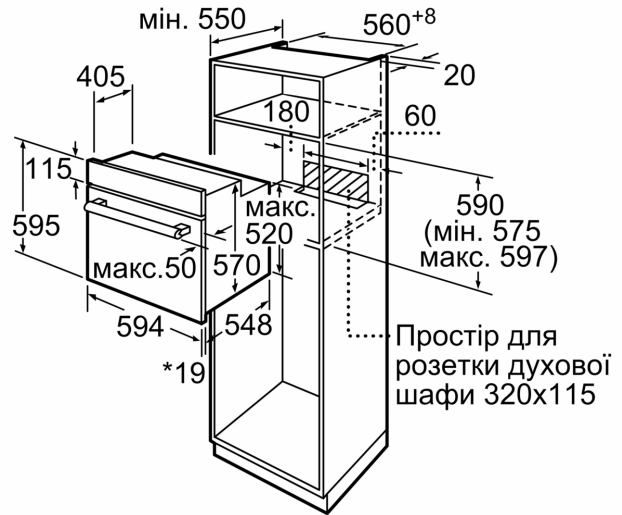

Вбудовуваний / окремостановлюваний прилад: Вбудовувана
Інтегрована система очищення: Гідролітичне очищення
Мін. необхідні розміри ніші для вбудовування (ВхШхГ): .575-597 x
560-568 x 550 mm
Розміри (ВхШхГ): 595x594x548 mm
Розміри приладу в упаковці (ВхШхГ): 680x655x680 mm
Матеріал панелі керування: Метал, лак.
Матеріал дверцят: Скло
Вага нетто: 31.9 kg
Корисний об'єм камери: 66 l
Вид нагрівання: Гаряче повітря делікатне, Гаряче повітря,
Стандартне нагрівання, Гриль + гаряче повітря, Варіогриль
великої площі
Довжина кабелю електроживлення: 100 см
EAN-код: 4242005047024
Кількість камер у духовій шафі (2010/30/EC): 1
Клас енергоефективності: A
Енергоспоживання за цикл у звичайному режимі (2010/30/EC) 0.98
kWh/cycle
Енергоспоживання за цикл у режимі конвекції (2010/30/EC): 0.79
kWh/cycle
Індекс енергоефективності (2010/30/EC): 95.2 %
Потужність: 3300 Вт
Запобіжник: 16 А
Напруга: 220-240 V
Частота: 60; 50 Hz
Тип штекера / електричної вилки: Вилка Gardy із заземленням

Турбота про навколишнє середовище/Безпека:

- Захисне відключення

Технічні характеристики:

- Довжина основного кабеля: 100 см
- Номінальна напруга: 221 - 240 V
- Потужність підключення: 3.3 кВт
- Клас енергоефективності (відп. EU Nr. 65/2014): A
- Енергоспоживання за цикл в звичайному режимі: 0.98 кВт-г
- Енергоспоживання за цикл в режимі конвекції: 0.79 кВт-г
- Кількість камер: 1
- Нагрівальний елемент: електричний
- Об'єм камери: 66 літр

Розміри:

- Розміри приладу (ВхШхГ): 595 мм x 594 мм x 548 мм
- Розміри ніші (ВхШхГ): 575 мм - 597 мм x 560 мм - 568 мм x 550 мм
- Габарити та вказівки щодо встановлення приладу наведено у схемах вбудовування

**Серія 2, Вбудовувана духова шафа,
60 x 60 см, Чорний
HBF113BA0Q**

* 20 мм для металевих фронтальних панелей

Розміри в мм

* 20 мм для металевого фронту

Розміри в мм

* 3 металевим фронтом 20 мм

Габарити в мм