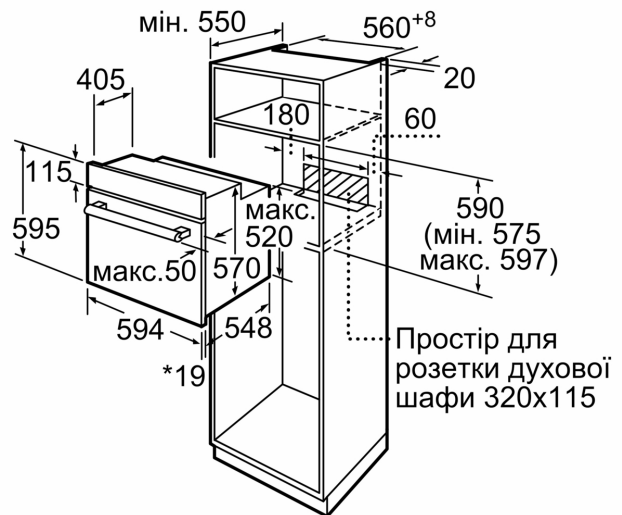

Турбота про навколишнє середовище/Безпека:

Технічні характеристики:

- Довжина основного кабеля: 100 см
- Номінальна напруга: 221 - 240 V
- Потужність підключення: 3.3 кВт
- Клас енергоспоживання: A

Розміри:

- Розміри приладу (ВхШхГ): 595 мм x 594 мм x 548 мм
- Розміри ніші (ВхШхГ): 575 мм - 597 мм x 560 мм - 568 мм x 550 мм
- Габарити та вказівки щодо встановлення приладу наведено у схемах вбудовування
- Механічний таймер
- Вентилятор охолодження

Акcesуари:

- Клас енергоефективності (відп. EU Nr. 65/2014): A
- Енергоспоживання за цикл в звичайному режимі: 0.98 кВт-г
- Енергоспоживання за цикл в режимі конвекції: 0.79 кВт-г
- Кількість камер: 1
- Нагрівальний елемент: електричний
- Об'єм камери: 66 літр

**Серія 2, Вбудовувана духова шафа,
60 x 60 см, Білий
HBF011BV0Q**

* 20 мм для металевих фронтальних панелей

Розміри в мм

* 20 мм для металевого фронту

Розміри в мм

* 3 металевим фронтом 20 мм

Габарити в мм