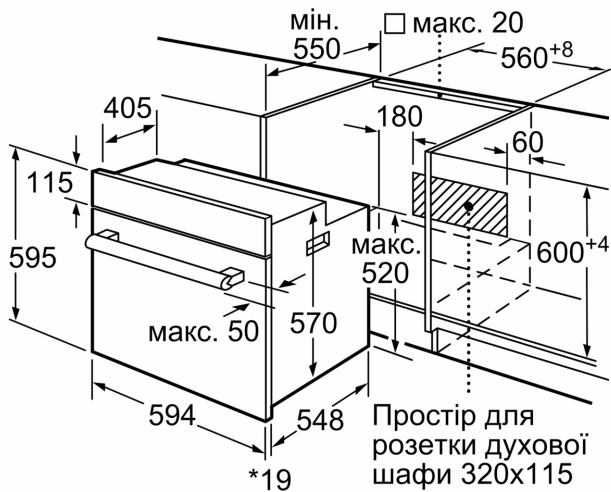

**Серія 2, Вбудовувана духова шафа,
60 x 60 см, Білий
HBF011BV0Q**

* 20 мм для металевих фронтальних панелей

Розміри в мм