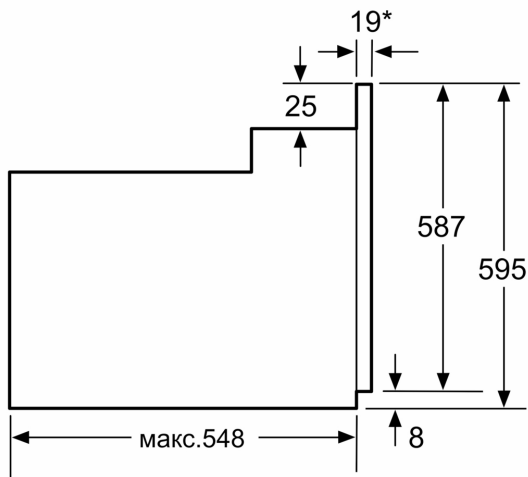

Турбота про навколишнє середовище/Безпека:

Технічні характеристики:

- Довжина основного кабеля: 100 см
- Номінальна напруга: 221 - 240 V
- Потужність підключення: 3.3 кВт
- Клас енергоспоживання: A

Розміри:

- Розміри приладу (ВхШхГ): 595 мм x 594 мм x 548 мм
- Розміри ніші (ВхШхГ): 575 мм - 597 мм x 560 мм - 568 мм x 550 мм
- Габарити та вказівки щодо встановлення приладу наведено у схемах вбудовування
- Механічний таймер
- Вентилятор охолодження

**Серія 2, Вбудовувана духова шафа,
60 x 60 см, Білий
HBF011BV0Q**

* 20 мм для металевих фронтальних панелей

Розміри в мм

* 20 мм для металевого фронту

Розміри в мм

* 3 металевим фронтом 20 мм

Габарити в мм