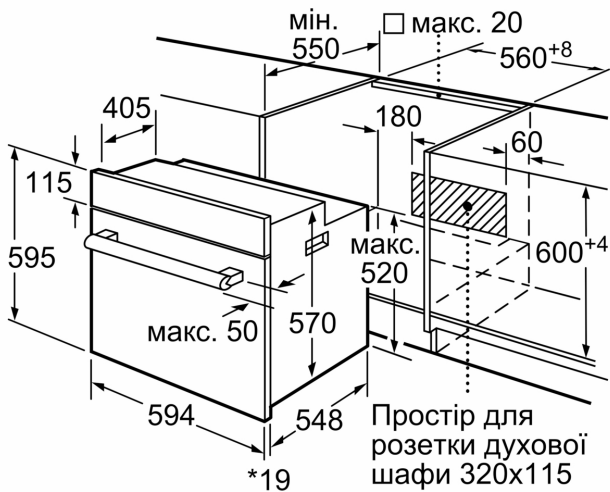

**Серія 2, Вбудовувана духова шафа,
60 x 60 см, Чорний
HBF011BA0Q**

* 20 мм для металевих фронтальних панелей

Розміри в мм