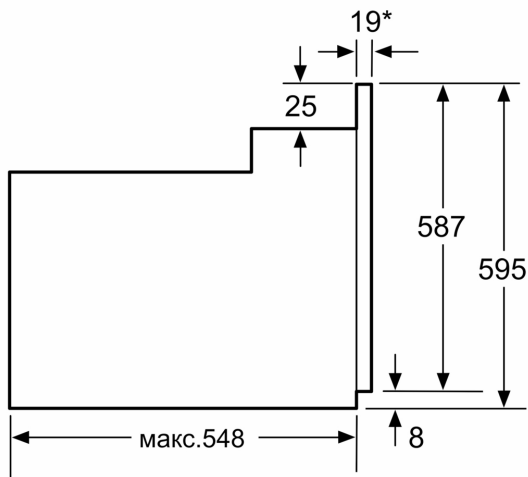

##### **Розміри:**

- Розміри приладу (ВхШхГ): 595 мм x 594 мм x 548 мм
- Розміри ніші (ВхШхГ): 575 мм - 597 мм x 560 мм - 568 мм x 550 мм
- Габарити та вказівки щодо встановлення приладу наведено у схемах вбудовування
- Механічний таймер
- Вентилятор охолодження

**Серія 2, Вбудовувана духова шафа,  
60 x 60 см, Чорний  
HBF011BA0Q**

\* 20 мм для металевих фронтальних панелей

Розміри в мм

\* 20 мм для металевого фронту

Розміри в мм

\* 3 металевим фронтом 20 мм

Габарити в мм