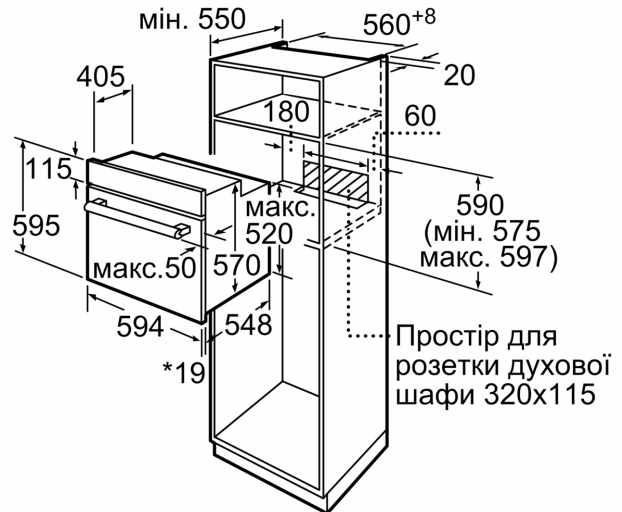

##### **Розміри:**

- Розміри приладу (ВхШхГ): 595 мм x 594 мм x 548 мм
- Розміри ніші (ВхШхГ): 575 мм - 597 мм x 560 мм - 568 мм x 550 мм
- Габарити та вказівки щодо встановлення приладу наведено у схемах вбудовування
- Механічний таймер
- Вентилятор охолодження

##### **Акcesуари:**

- Клас енергоефективності (відп. EU Nr. 65/2014): A
- Енергоспоживання за цикл в звичайному режимі: 0.98 кВт-г
- Енергоспоживання за цикл в режимі конвекції: 0.79 кВт-г
- Кількість камер: 1
- Нагрівальний елемент: електричний
- Об'єм камери: 66 літр

**Серія 2, Вбудовувана духова шафа,  
60 x 60 см, Чорний  
HBF011BA0Q**

\* 20 мм для металевих фронтальних панелей

Розміри в мм

\* 20 мм для металевого фронту

Розміри в мм

\* 3 металевим фронтом 20 мм

Габарити в мм