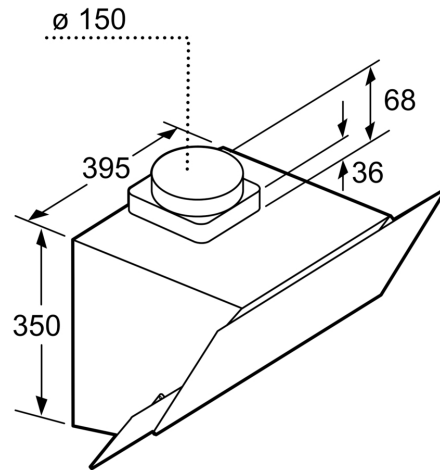

Колір витяжного каналу: Нержавіюча сталь
 Тип: Wall-mounted
 Довжина кабелю електроживлення: 130 см
 Мінимальна висота приладу: 354 мм
 Мінимальна відстань над електричною варильною поверхнею: 470 мм
 Мінимальна відстань над газовою варильною поверхнею: .. 570 мм
 Вага нетто: 9.8 kg
 Тип керування: Електронне
 Кількість рівнів швидкості: 3 ступені
 Максимальна потужність відведення повітря: 593 м³/h
 Макс. потужність рециркуляції повітря: 330 м³/h
 Максимальний повітряний потік: 593 м³/h
 Кількість лампочок: 2
 Рівень шуму: 67 dB(A) re 1pW
 Діаметр витяжного отвору: 150 / 120 мм
 Матеріал фільтра від жиру: Алюміній, придатний для миття
 EAN-код: 4242005030675
 Потужність: 216 Вт
 Запобіжник: 10 A
 Напруга: 220-240 V
 Частота: 50 Hz
 Тип штекера / електричної вилки: Вилка Gardy із заземленням
 Типи встановлення: Для настінного монтажу

Тип монтажу витяжки:

Дизайн:

Режими роботи та продуктивність витяжки:

Безпека:

Комфорт:

Розміри приладу та ніші для вбудовування:

- Настінна витяжка, 60 см
- Ширина: 596 мм
- Білий/ Скло
- Режим відведення та рециркуляції повітря
- Для роботи витяжки в режимі рециркуляції потрібен комплект (додатковий аксесуар) для даного режиму
- Для настінного монтажу над варильною поверхнею
- Панель управління: Сенсорне управління TouchControl
- Електронне управління: Сенсорне управління TouchControl, Цифровий дисплей
- 3 рівні потужності
- 2 x Світлодіодні лампи, 3 Вт
- Фільтр декоровано скляною пластиною
- Металевий жиропоглинаючий фільтр, придатний для миття в посудомийній машині
- Розміри приладу, монтаж для роботи у режимі відведення повітря (ВхШхГ): 750-1080 x 596 x 386 мм
- Розміри приладу у режимі рециркуляції (ВхШхГ): 860-1080 x 596 x 386 мм
- Діаметр вихідного патрубку: 150 мм (патрубок Ø 120 мм у комплекті)

**Серія 4, Настінна витяжка, 60 см,
Прозоре скло з принтом білого
кольору, Білий
DWK065G20R**

Розміри в мм