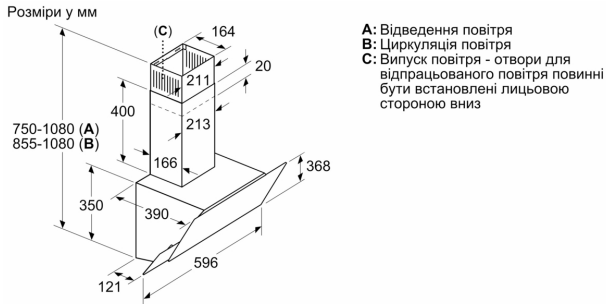

Колір витяжного каналу: Нержавіюча сталь
 Тип: Wall-mounted
 Довжина кабелю електроживлення: 130 см
 Мінимальна висота приладу: 354 мм
 Мінимальна відстань над електричною варильною поверхнею: 470 мм
 Мінимальна відстань над газовою варильною поверхнею: .. 570 мм
 Вага нетто: 9.8 kg
 Тип керування: Електронне
 Кількість рівнів швидкості: 3 ступені
 Максимальна потужність відведення повітря: 593 м³/h
 Макс. потужність рециркуляції повітря: 330 м³/h
 Максимальний повітряний потік: 593 м³/h
 Кількість лампочок: 2
 Рівень шуму: 67 dB(A) re 1pW
 Діаметр витяжного отвору: 150 / 120 мм
 Матеріал фільтра від жиру: Алюміній, придатний для миття
 EAN-код: 4242005030675
 Потужність: 216 Вт
 Запобіжник: 10 A
 Напруга: 220-240 V
 Частота: 50 Hz
 Тип штекера / електричної вилки: Вилка Gardy із заземленням
 Типи встановлення: Для настінного монтажу

Тип монтажу витяжки:

Дизайн:

Режими роботи та продуктивність витяжки:

Безпека:

Комфорт:

Розміри приладу та ніші для вбудовування:

- Настінна витяжка, 60 см
- Ширина: 596 мм
- Білий/ Скло
- Режим відведення та рециркуляції повітря
- Для роботи витяжки в режимі рециркуляції потрібен комплект (додатковий аксесуар) для даного режиму
- Для настінного монтажу над варильною поверхнею
- Панель управління: Сенсорне управління TouchControl
- Електронне управління: Сенсорне управління TouchControl, Цифровий дисплей
- 3 рівні потужності
- 2 x Світлодіодні лампи, 3 Вт
- Фільтр декоровано скляною пластиною
- Металевий жиропоглинаючий фільтр, придатний для миття в посудомийній машині
- Розміри приладу, монтаж для роботи у режимі відведення повітря (ВхШхГ): 750-1080 x 596 x 386 мм
- Розміри приладу у режимі рециркуляції (ВхШхГ): 860-1080 x 596 x 386 мм
- Діаметр вихідного патрубку: 150 мм (патрубок Ø 120 мм у комплекті)

**Серія 4, Настінна витяжка, 60 см,
Прозоре скло з принтом білого
кольору, Білий
DWK065G20R**

Розміри в мм