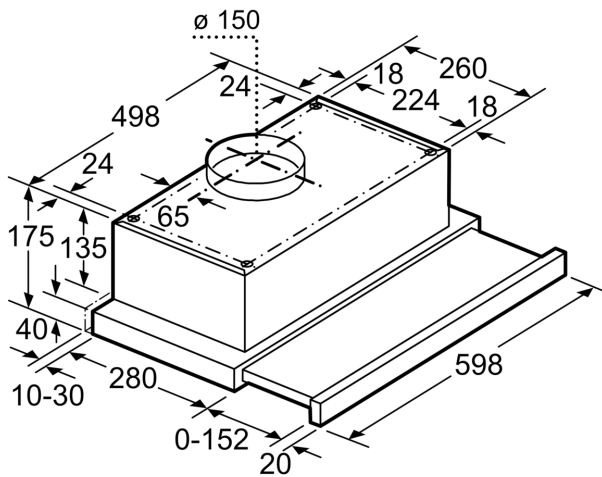

---

Тип: ..... Pull-out  
Довжина кабелю електроживлення: ..... 130 см  
Мін. необхідні розміри ніші для вбудовування (ВхШхГ): .. 135мм x 598.0mm x 264mm мм  
Висота приладу: ..... 175 мм  
Мінімальна відстань над електричною варильною поверхнею: 500 мм  
Мінімальна відстань над газовою варильною поверхнею: ... 650 мм  
Вага нетто: ..... 6.2 кг  
Тип керування: ..... Механічне  
Кількість рівнів швидкості: ..... 3 ступені  
Максимальна потужність відведення повітря: ..... 300 м<sup>3</sup>/год  
Макс. потужність рециркуляції повітря: ..... 220 м<sup>3</sup>/год  
Максимальний повітряний потік: ..... 300 м<sup>3</sup>/год  
Кількість лампочок: ..... 2  
Рівень шуму: ..... 62 дБ(А) на 1 пВт  
Діаметр витяжного отвору: ..... 120 / 150 мм  
Матеріал фільтра від жиру: ..... Алюміній, придатний для миття  
EAN-код: ..... 4242002820484  
Потужність: ..... 181 Вт  
Напруга: ..... 220-240 В  
Частота: ..... 50 Гц  
Тип штекера / електричної вилки: ..... Вилка Gardy із заземленням  
Типи встановлення: ..... Вбудований

---

4 242002 820484

**Серія 2, Телескопічна витяжка, 60  
см, Металік  
DHI645FTR**

---

Розміри у мм