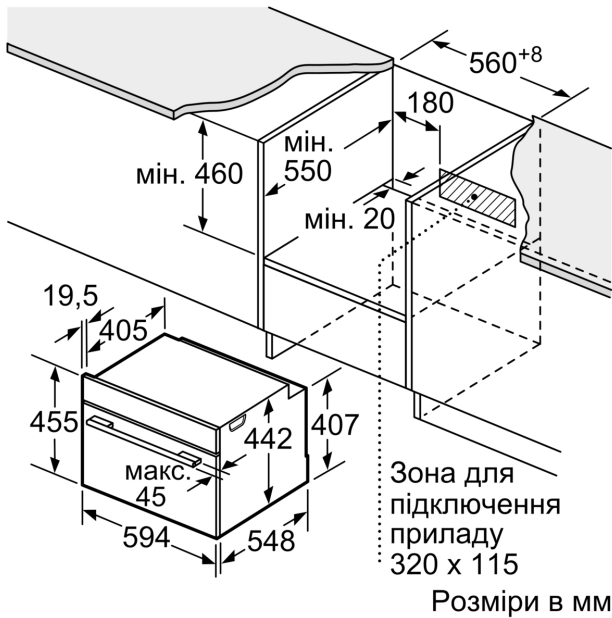

Вбудований / окремостановлюваний прилад: Вбудовувана
Відчинення дверцят: Відкидні дверцята
Мін. необхідні розміри ніші для вбудування (ВхШхГ): .450-455 x
560-568 x 550 mm
Розміри (ВхШхГ): 455x594x548 mm
Розміри приладу в упаковці (ВхШхГ): 520 x 650 x 710 mm
Матеріал панелі керування: Нержавіюча сталь
Матеріал дверцят: Скло
Вага нетто: 36.3 kg
Довжина кабелю електроживлення: 150.0 cm
EAN-код: 4242005125951
Запобіжник: 16 A
Напруга: 220-240 V
Частота: 50; 60 Hz
Тип штекера / електричної вилки: Вилка Gardy із заземленням
Корисний об'єм (камери) - NEW (2010/30/EC): 47 l
Клас енергоефективності: A+
Енергоспоживання за цикл у звичайному режимі (2010/30/EC) 0.73
kWh/cycle
Енергоспоживання за цикл у режимі конвекції (2010/30/EC): 0.61
kWh/cycle
Індекс енергоефективності (2010/30/EC): 81.3 %
Аксесуари в комплекті: 1 x Перфорований парозбірник, розмір S,
1 x Перфорований парозбірник, розмір XL, 1 x Неперфорований
парозбірник, розмір S

Система висувного механізму

Акcesуари:

- Решітка
- Захисне відключення
- Довжина основного кабеля: 150 см
- Розміри приладу (ВхШхГ): 455 мм x 594 мм x 548 мм
- Габарити та вказівки щодо встановлення приладу наведено у схемах вбудовування

**Серія 8, Вбудовувана компактна
духова шафа з функцією пари, 60 x
45 см, Нержавіюча сталь
CSG656RS7**

Враховуйте кут нахилу панелі!

Розміри у мм

Монтаж з варильною поверхнею.

Мінімальна відстань:
Для індукційної варильної панелі: 5 мм
Для газової варильної панелі: 5 мм
Для електричної варильної панелі: 2 мм