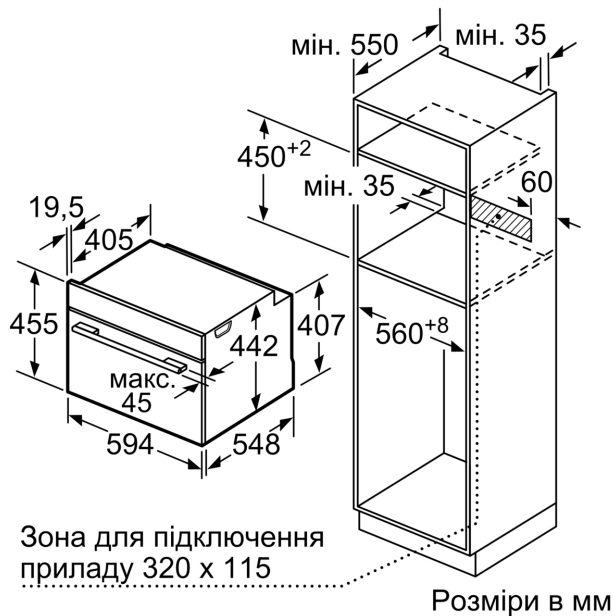

Вбудований / окремостановлюваний прилад: Вбудовувана
Відчинення дверцят: Відкидні дверцята
Мін. необхідні розміри ніші для вбудування (ВхШхГ): .450-455 x
560-568 x 550 mm
Розміри (ВхШхГ): 455x594x548 mm
Розміри приладу в упаковці (ВхШхГ): 520 x 650 x 710 mm
Матеріал панелі керування: Нержавіюча сталь
Матеріал дверцят: Скло
Вага нетто: 36.3 kg
Довжина кабелю електроживлення: 150.0 cm
EAN-код: 4242005125951
Запобіжник: 16 A
Напруга: 220-240 V
Частота: 50; 60 Hz
Тип штекера / електричної вилки: Вилка Gardy із заземленням
Корисний об'єм (камери) - NEW (2010/30/EC): 47 l
Клас енергоефективності: A+
Енергоспоживання за цикл у звичайному режимі (2010/30/EC) 0.73
kWh/cycle
Енергоспоживання за цикл у режимі конвекції (2010/30/EC): 0.61
kWh/cycle
Індекс енергоефективності (2010/30/EC): 81.3 %
Аксесуари в комплекті: 1 x Перфорований парозбірник, розмір S,
1 x Перфорований парозбірник, розмір XL, 1 x Неперфорований
парозбірник, розмір S

Система висувного механізму

Акcesуари:

- Решітка
- Захисне відключення
- Довжина основного кабеля: 150 см
- Розміри приладу (ВхШхГ): 455 мм x 594 мм x 548 мм
- Габарити та вказівки щодо встановлення приладу наведено у схемах вбудовування

**Серія 8, Вбудовувана компактна
духова шафа з функцією пари, 60 x
45 см, Нержавіюча сталь
CSG656RS7**

Враховуйте кут нахилу панелі!

Розміри у мм

Монтаж з варильною поверхнею.

Мінімальна відстань:
Для індукційної варильної панелі: 5 мм
Для газової варильної панелі: 5 мм
Для електричної варильної панелі: 2 мм