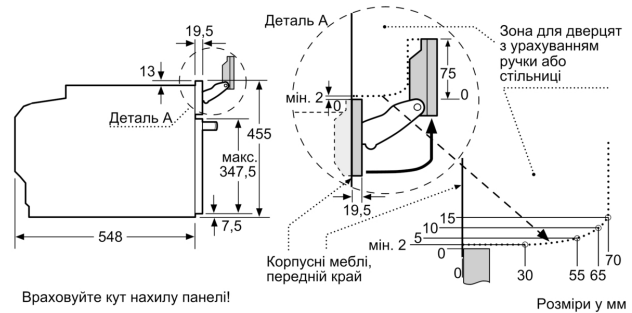

Вбудований / окремостановлюваний прилад: Вбудовувана
Відчинення дверцят: Відкидні дверцята
Мін. необхідні розміри ніші для вбудування (ВхШхГ): .450-455 x
560-568 x 550 mm
Розміри (ВхШхГ): 455x594x548 mm
Розміри приладу в упаковці (ВхШхГ): 520 x 650 x 710 mm
Матеріал панелі керування: Нержавіюча сталь
Матеріал дверцят: Скло
Вага нетто: 36.3 kg
Довжина кабелю електроживлення: 150.0 cm
EAN-код: 4242005125951
Запобіжник: 16 A
Напруга: 220-240 V
Частота: 50; 60 Hz
Тип штекера / електричної вилки: Вилка Gardy із заземленням
Корисний об'єм (камери) - NEW (2010/30/EC): 47 l
Клас енергоефективності: A+
Енергоспоживання за цикл у звичайному режимі (2010/30/EC) 0.73
kWh/cycle
Енергоспоживання за цикл у режимі конвекції (2010/30/EC): 0.61
kWh/cycle
Індекс енергоефективності (2010/30/EC): 81.3 %
Аксесуари в комплекті: 1 x Перфорований парозбірник, розмір S,
1 x Перфорований парозбірник, розмір XL, 1 x Неперфорований
парозбірник, розмір S

Система висувного механізму

Акcesуари:

- Решітка
- Захисне відключення
- Довжина основного кабеля: 150 см
- Розміри приладу (ВхШхГ): 455 мм x 594 мм x 548 мм
- Габарити та вказівки щодо встановлення приладу наведено у схемах вбудовування

**Серія 8, Вбудовувана компактна
духова шафа з функцією пари, 60 x
45 см, Нержавіюча сталь
CSG656RS7**

Враховуйте кут нахилу панелі!

Розміри у мм

Монтаж з варильною поверхнею.

Мінімальна відстань:
Для індукційної варильної панелі: 5 мм
Для газової варильної панелі: 5 мм
Для електричної варильної панелі: 2 мм