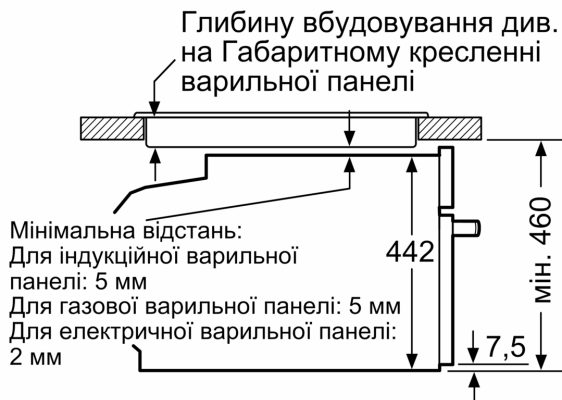

Турбота про навколишнє середовище/Безпека:

- Захистне відключення

Технічні характеристики:

- Довжина основного кабеля: 150 см
- Потужність підключення: 3.6 кВт
- Розміри приладу (ВхШхГ): 455 мм x 594 мм x 548 мм
- Розміри ніші (ВхШхГ): 450 мм - 455 мм x 560 мм - 568 мм x 550 мм
- Габарити та вказівки щодо встановлення приладу наведено у схемах вбудування

**Серія 8, Компактна вбудовувана
духова шафа з мікрохвилями, 60 x
45 см, Чорний
SMG636BB1**

Розміри в мм

Розміри у мм

Монтаж з варильною поверхнею.

Розміри у мм

При вбудовуванні дрібних побутових приладів під варильною поверхнею необхідно враховувати вимоги щодо товщини стільниці (включаючи підсилюючий елемент).

**Тип варильної
поверхні**

**мін. товщина
стільниці**

Тип варильної поверхні	мін. товщина стільниці	врівень з поверхнею
Індукційна варильна поверхня	накладна 42 мм	43 мм
Індукційна варильна поверхня з нагріванням по всій площині	52 мм	53 мм
Газова варильна поверхня	32 мм	43 мм
Електрична варильна поверхня	32 мм	35 мм