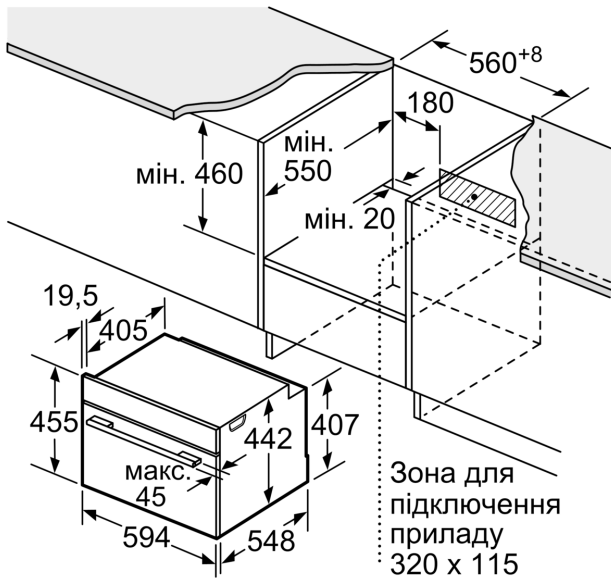

Турбота про навколишнє середовище/Безпека:

- Захистне відключення

Технічні характеристики:

- Довжина основного кабеля: 150 см
- Потужність підключення: 3.6 кВт
- Розміри приладу (ВхШхГ): 455 мм x 594 мм x 548 мм
- Розміри ніші (ВхШхГ): 450 мм - 455 мм x 560 мм - 568 мм x 550 мм
- Габарити та вказівки щодо встановлення приладу наведено у схемах вбудування

**Серія 8, Компактна вбудовувана
духова шафа з мікрохвилями, 60 x
45 см, Чорний
SMG636BB1**

Розміри в мм

Розміри у мм

Монтаж з варильною поверхнею.

Розміри у мм

При вбудовуванні дрібних побутових приладів під варильною поверхнею необхідно враховувати вимоги щодо товщини стільниці (включаючи підсилюючий елемент).