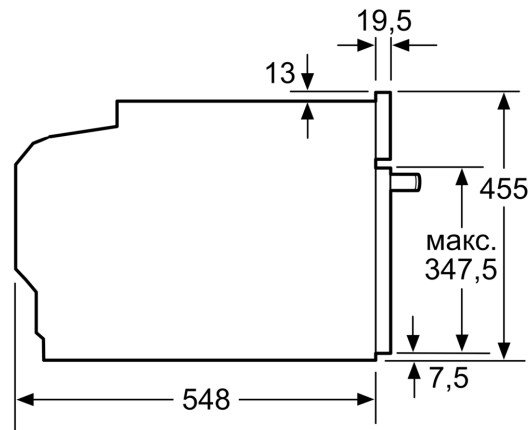

Турбота про навколишнє середовище/Безпека:

- Захистне відключення

Технічні характеристики:

- Довжина основного кабеля: 150 см
- Потужність підключення: 3.6 кВт
- Розміри приладу (ВхШхГ): 455 мм x 594 мм x 548 мм
- Розміри ніші (ВхШхГ): 450 мм - 455 мм x 560 мм - 568 мм x 550 мм
- Габарити та вказівки щодо встановлення приладу наведено у схемах вбудування

**Серія 8, Компактна вбудовувана
духова шафа з мікрохвилями, 60 x
45 см, Чорний
SMG636BB1**

Розміри в мм

Розміри у мм

Монтаж з варильною поверхнею.

Розміри у мм

При вбудовуванні дрібних побутових приладів під варильною поверхнею необхідно враховувати вимоги щодо товщини стільниці (включаючи підсилюючий елемент).