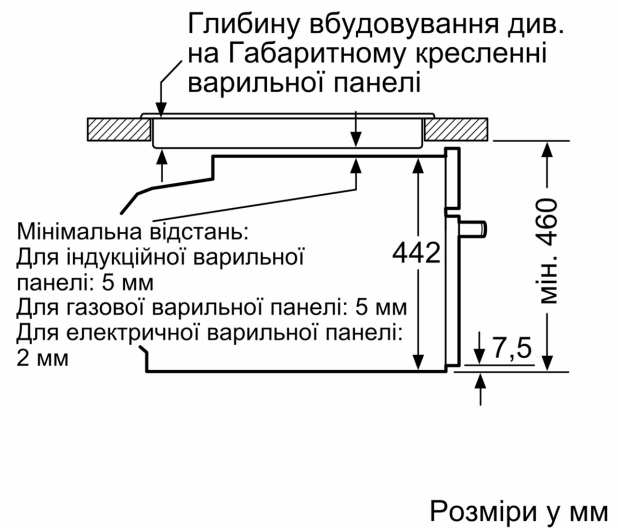

Тип штекера / електричної вилки: Вилка Gardy із заземленням
Частота: 50; 60 Hz
Напруга: 220-240 V
Запобіжник: 10 A
Потужність: 1750 Вт
EAN-код: 4242005101740
Довжина кабелю електроживлення: 150.0 см
Вага нетто: 21.6 kg
Матеріал дверцят: Скло
Матеріал панелі керування: Нержавіюча сталь
Розміри приладу в упаковці (ВхШхГ): 520 x 650 x 710 mm
Розміри (ВхШхГ): 455x594x548 mm
Мін. необхідні розміри ніші для вбудовування (ВхШхГ): .450-455 x 560-568 x 550 mm
Вбудований / окремостановлюваний прилад: Вбудовувана
Аксесуари в комплекті: 1 x Перфорований парозбірник, розмір L, 1 x Неперфорований парозбірник, розмір L, 1 x Рубка

Турбота про навколишнє середовище/Безпека:

- Захисне відключення

Технічні характеристики:

- Довжина основного кабеля: 150 см
- Потужність підключення: 1.75 кВт
- Розміри приладу (ВхШхГ): 455 мм x 594 мм x 548 мм
- Габарити та вказівки щодо встановлення приладу наведено у схемах вбудовування

Система висувного механізму

- Номінальна напруга: 221 - 240 V
- Варіант закриття: soft closing
- Кількість рівнів: 3 штук
- Система інтуїтивного управління
- Автоматичний вибір рекомендованого рівня температури з можливістю зміни
- Відображення поточної температури контроль нагрівання
- Кількість автоматичних програм: 20 штук
- Регулювання температури у діапазоні 30 °C - 100 °C
- Компактна духова шафа-пароварка з 4 видами нагріву: приготування на парі, делікатне розігрівання продуктів, доведення страв до готовності, розморожування продуктів
- Внутрішня камера з нержавіючої сталі
- Розміри ніші (ВхШхГ): 450 мм - 455 мм x 560 мм - 568 мм x 550 мм

**Серія 8, Вбудовувана пароварка,
60 x 45 см, Нержавіюча сталь
CDG634AS0**

Монтаж з варильною поверхнею.

При вбудовуванні дрібних побутових приладів під варильною поверхнею необхідно враховувати вимоги щодо товщини стільниці (включаючи підсилюючий елемент).