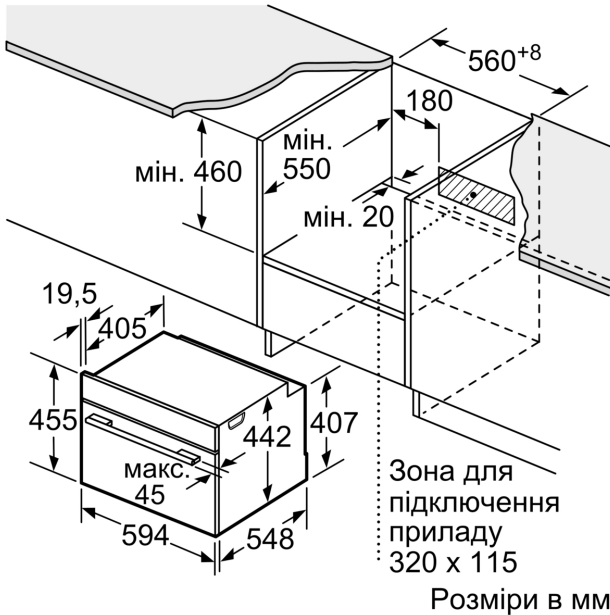

Тип штекера / електричної вилки: Вилка Gardy із заземленням
Частота: 50; 60 Hz
Напруга: 220-240 V
Запобіжник: 10 A
Потужність: 1750 Вт
EAN-код: 4242005101740
Довжина кабелю електроживлення: 150.0 см
Вага нетто: 21.6 kg
Матеріал дверцят: Скло
Матеріал панелі керування: Нержавіюча сталь
Розміри приладу в упаковці (ВхШхГ): 520 x 650 x 710 mm
Розміри (ВхШхГ): 455x594x548 mm
Мін. необхідні розміри ніші для вбудовування (ВхШхГ): .450-455 x 560-568 x 550 mm
Вбудований / окремостановлюваний прилад: Вбудовувана
Аксесуари в комплекті: 1 x Перфорований парозбірник, розмір L, 1 x Неперфорований парозбірник, розмір L, 1 x Рубка

Турбота про навколишнє середовище/Безпека:

- Захисне відключення

Технічні характеристики:

- Довжина основного кабеля: 150 см
- Потужність підключення: 1.75 кВт
- Розміри приладу (ВхШхГ): 455 мм x 594 мм x 548 мм
- Габарити та вказівки щодо встановлення приладу наведено у схемах вбудовування

Система висувного механізму

- Номінальна напруга: 221 - 240 V
- Варіант закриття: soft closing
- Кількість рівнів: 3 штук
- Система інтуїтивного управління
- Автоматичний вибір рекомендованого рівня температури з можливістю зміни
- Відображення поточної температури контроль нагрівання
- Кількість автоматичних програм: 20 штук
- Регулювання температури у діапазоні 30 °C - 100 °C
- Компактна духова шафа-пароварка з 4 видами нагріву: приготування на парі, делікатне розігрівання продуктів, доведення страв до готовності, розморожування продуктів
- Внутрішня камера з нержавіючої сталі
- Розміри ніші (ВхШхГ): 450 мм - 455 мм x 560 мм - 568 мм x 550 мм

**Серія 8, Вбудовувана пароварка,
60 x 45 см, Нержавіюча сталь
CDG634AS0**

Монтаж з варильною поверхнею.

При вбудовуванні дрібних побутових приладів під варильною поверхнею необхідно враховувати вимоги щодо товщини стільниці (включаючи підсилюючий елемент).