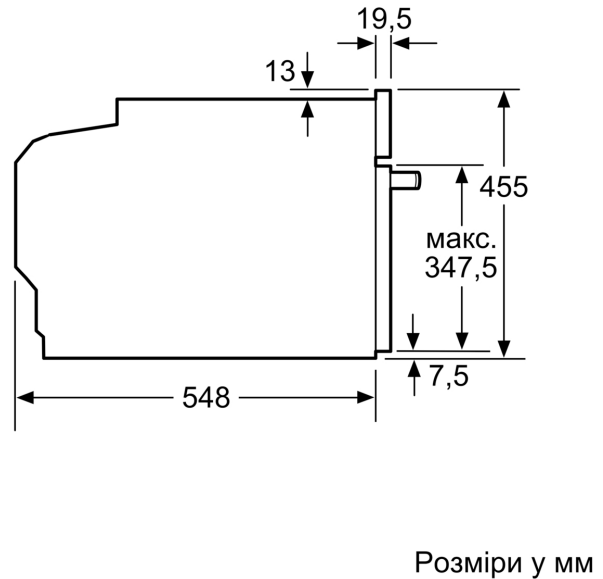

Тип штекера / електричної вилки: Вилка Gardy із заземленням
Частота: 50; 60 Hz
Напруга: 220-240 V
Запобіжник: 10 A
Потужність: 1750 Вт
EAN-код: 4242005101740
Довжина кабелю електроживлення: 150.0 см
Вага нетто: 21.6 kg
Матеріал дверцят: Скло
Матеріал панелі керування: Нержавіюча сталь
Розміри приладу в упаковці (ВхШхГ): 520 x 650 x 710 mm
Розміри (ВхШхГ): 455x594x548 mm
Мін. необхідні розміри ніші для вбудовування (ВхШхГ): .450-455 x 560-568 x 550 mm
Вбудований / окремостановлюваний прилад: Вбудовувана
Аксесуари в комплекті: 1 x Перфорований парозбірник, розмір L, 1 x Неперфорований парозбірник, розмір L, 1 x Рубка

Турбота про навколишнє середовище/Безпека:

- Захисне відключення

Технічні характеристики:

- Довжина основного кабеля: 150 см
- Потужність підключення: 1.75 кВт
- Розміри приладу (ВхШхГ): 455 мм x 594 мм x 548 мм
- Габарити та вказівки щодо встановлення приладу наведено у схемах вбудовування

Система висувного механізму

- Номінальна напруга: 221 - 240 V
- Варіант закриття: soft closing
- Кількість рівнів: 3 штук
- Система інтуїтивного управління
- Автоматичний вибір рекомендованого рівня температури з можливістю зміни
- Відображення поточної температури контроль нагрівання
- Кількість автоматичних програм: 20 штук
- Регулювання температури у діапазоні 30 °C - 100 °C
- Компактна духова шафа-пароварка з 4 видами нагріву: приготування на парі, делікатне розігрівання продуктів, доведення страв до готовності, розморожування продуктів
- Внутрішня камера з нержавіючої сталі
- Розміри ніші (ВхШхГ): 450 мм - 455 мм x 560 мм - 568 мм x 550 мм

**Серія 8, Вбудовувана пароварка,
60 x 45 см, Нержавіюча сталь
CDG634AS0**

Монтаж з варильною поверхнею.

При вбудовуванні дрібних побутових приладів під варильною поверхнею необхідно враховувати вимоги щодо товщини стільниці (включаючи підсилюючий елемент).