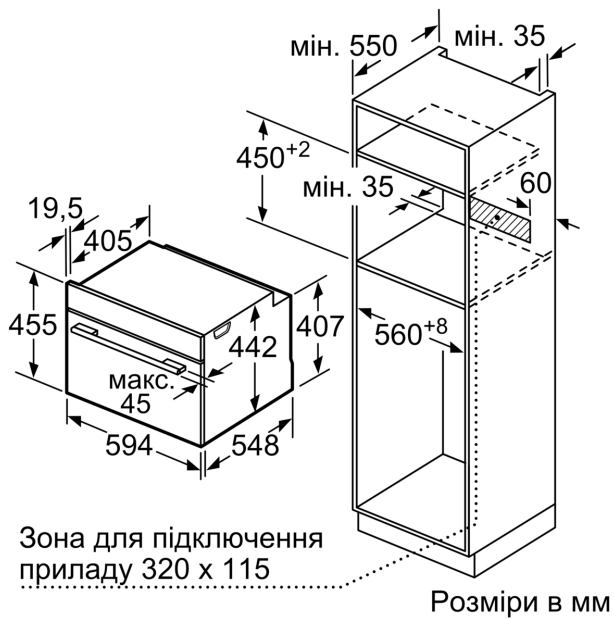

Тип штекера / електричної вилки: Вилка Gardy із заземленням
Частота: 50; 60 Hz
Напруга: 220-240 V
Запобіжник: 10 A
Потужність: 1750 Вт
EAN-код: 4242005101740
Довжина кабелю електроживлення: 150.0 см
Вага нетто: 21.6 kg
Матеріал дверцят: Скло
Матеріал панелі керування: Нержавіюча сталь
Розміри приладу в упаковці (ВхШхГ): 520 x 650 x 710 mm
Розміри (ВхШхГ): 455x594x548 mm
Мін. необхідні розміри ніші для вбудовування (ВхШхГ): .450-455 x 560-568 x 550 mm
Вбудований / окремостановлюваний прилад: Вбудовувана
Аксесуари в комплекті: 1 x Перфорований парозбірник, розмір L, 1 x Неперфорований парозбірник, розмір L, 1 x Рубка

Турбота про навколишнє середовище/Безпека:

- Захисне відключення

Технічні характеристики:

- Довжина основного кабеля: 150 см
- Потужність підключення: 1.75 кВт
- Розміри приладу (ВхШхГ): 455 мм x 594 мм x 548 мм
- Габарити та вказівки щодо встановлення приладу наведено у схемах вбудовування

Система висувного механізму

- Номінальна напруга: 221 - 240 V
- Варіант закриття: soft closing
- Кількість рівнів: 3 штук
- Система інтуїтивного управління
- Автоматичний вибір рекомендованого рівня температури з можливістю зміни
- Відображення поточної температури контроль нагрівання
- Кількість автоматичних програм: 20 штук
- Регулювання температури у діапазоні 30 °C - 100 °C
- Компактна духова шафа-пароварка з 4 видами нагріву: приготування на парі, делікатне розігрівання продуктів, доведення страв до готовності, розморожування продуктів
- Внутрішня камера з нержавіючої сталі
- Розміри ніші (ВхШхГ): 450 мм - 455 мм x 560 мм - 568 мм x 550 мм

**Серія 8, Вбудовувана пароварка,
60 x 45 см, Нержавіюча сталь
CDG634AS0**

Монтаж з варильною поверхнею.

При вбудовуванні дрібних побутових приладів під варильною поверхнею необхідно враховувати вимоги щодо товщини стільниці (включаючи підсилюючий елемент).