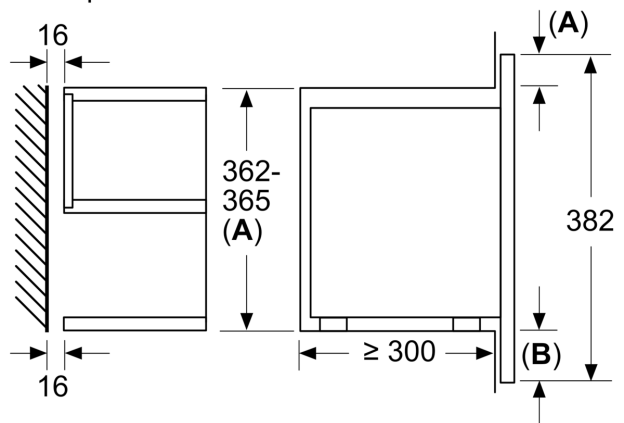

Додаткові функції: ..... Мікрохвильова піч  
Тип керування: ..... Електронне  
Розміри (ВхШхГ): ..... 382 x 594 x 318 mm  
Розміри камери: ..... 220 x 350 x 270 mm  
Довжина кабелю електроживлення: ..... 150.0 см  
Вага нетто: ..... 16.7 kg  
Загальна вага: ..... 18.9 kg  
EAN-код: ..... 4242002813806  
Максимальна потужність: ..... 900 Вт  
Потужність: ..... 1220 Вт  
Запобіжник: ..... 10 A  
Напруга: ..... 220-240 V  
Частота: ..... 50; 60 Hz  
Тип штекера / електричної вилки: ..... Вилка Gardy із заземленням

HEZ6UCC0 :  
HEZG9AS00S :

**Серія 8, Вбудовувана  
мікрохвильова піч, 60 x 38 см,  
Нержавіюча сталь  
BFR634GS1**

Розміри в мм

**A:** Відкрита задня стінка

Розміри в мм

**A:** Виступ зверху:  
Ніша 362: 6 мм  
Ніша 365: 3 мм  
**B:** Виступ знизу: 14 мм

Розміри в мм