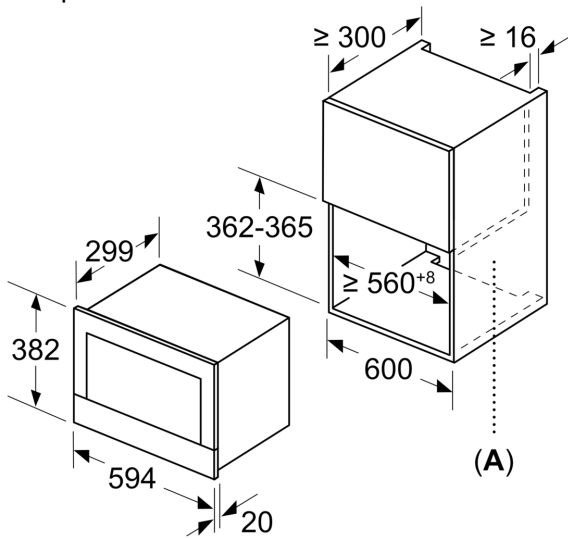

**Серія 8, Вбудовувана  
мікрохвильова піч, 60 x 38 см,  
Нержавіюча сталь  
BFR634GS1**

- **AutoPilot 7:** кожна страва шедевр завдяки 7 автоматичним програмам.
- **Сенсорний TFT-дисплей:** проста навігація завдяки кільцевому перемикачу, чіткому тексту і зображенням.

Додаткові функції: ..... Мікрохвильова піч  
Тип керування: ..... Електронне  
Розміри (ВхШхГ): ..... 382 x 594 x 318 mm  
Розміри камери: ..... 220 x 350 x 270 mm  
Довжина кабелю електроживлення: ..... 150.0 см  
Вага нетто: ..... 16.7 kg  
Загальна вага: ..... 18.9 kg  
EAN-код: ..... 4242002813806  
Максимальна потужність: ..... 900 Вт  
Потужність: ..... 1220 Вт  
Запобіжник: ..... 10 A  
Напруга: ..... 220-240 V  
Частота: ..... 50; 60 Hz  
Тип штекера / електричної вилки: ..... Вилка Gardy із заземленням

HEZ6UCC0 :  
HEZG9AS00S :

**Серія 8, Вбудовувана  
мікрохвильова піч, 60 x 38 см,  
Нержавіюча сталь  
BFR634GS1**

Розміри в мм

**A:** Відкрита задня стінка

Розміри в мм

**A:** Виступ зверху:  
Ніша 362: 6 мм  
Ніша 365: 3 мм  
**B:** Виступ знизу: 14 мм

Розміри в мм