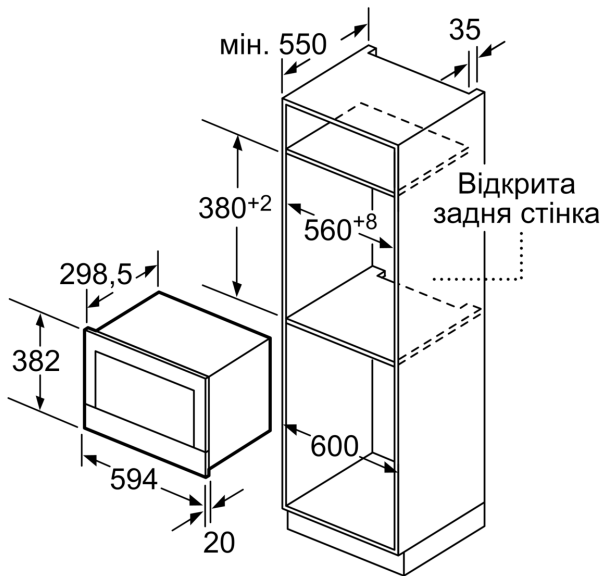

Додаткові функції: ..... Мікрохвильова піч  
Тип керування: ..... Електронне  
Розміри (ВхШхГ): ..... 382 x 594 x 318 mm  
Розміри камери: ..... 220 x 350 x 270 mm  
Довжина кабелю електроживлення: ..... 150.0 см  
Вага нетто: ..... 16.7 kg  
Загальна вага: ..... 18.9 kg  
EAN-код: ..... 4242002813806  
Максимальна потужність: ..... 900 Вт  
Потужність: ..... 1220 Вт  
Запобіжник: ..... 10 A  
Напруга: ..... 220-240 V  
Частота: ..... 50; 60 Hz  
Тип штекера / електричної вилки: ..... Вилка Gardy із заземленням

HEZ6UCC0 :  
HEZG9AS00S :

**Серія 8, Вбудовувана  
мікрохвильова піч, 60 x 38 см,  
Нержавіюча сталь  
BFR634GS1**

Розміри в мм

**A:** Відкрита задня стінка

Розміри в мм

**A:** Виступ зверху:  
Ніша 362: 6 мм  
Ніша 365: 3 мм  
**B:** Виступ знизу: 14 мм

Розміри в мм