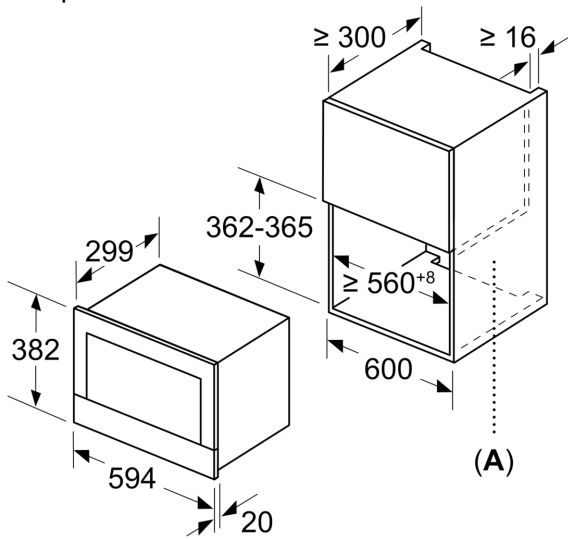

Додаткові функції: Мікрохвильова піч
Тип керування: Електронне
Розміри (ВхШхГ): 382x594x318 mm
Розміри камери: 220 x 350 x 270 mm
Довжина кабелю електроживлення: 150 см
Вага нетто: 16.7 kg
Загальна вага: 18.9 kg
EAN-код: 4242002813769
Максимальна потужність: 900 Вт
Потужність: 1220 Вт
Запобіжник: 10 А
Напруга: 220-240 V
Частота: 50; 60 Hz
Тип штекера / електричної вилки: Вилка Gardy із заземленням

4 242002 813769

HEZ6UCC0 :
HEZG9AS00S :

Серія 8, Вбудовувана
мікрохвильова піч, 60 x 38 см,
Нержавіюча сталь
BFL634GS1

Розміри в мм

A: Відкрита задня стінка

Розміри в мм

A: Виступ зверху:
 Ніша 362: 6 мм
 Ніша 365: 3 мм
B: Виступ знизу: 14 мм

Розміри в мм