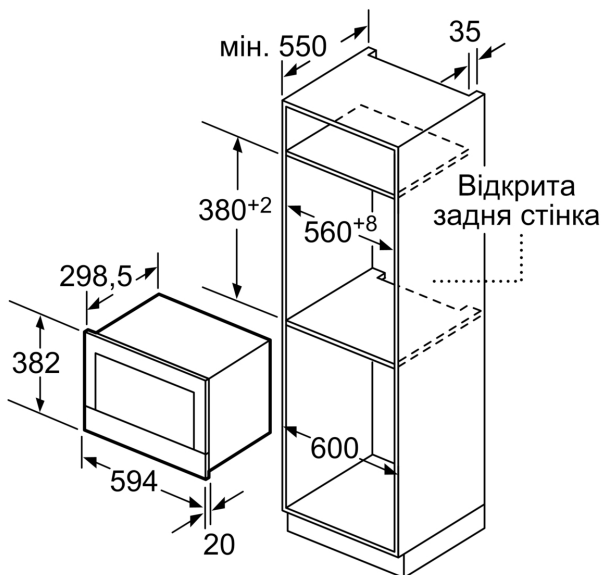

Додаткові функції: Мікрохвильова піч
Тип керування: Електронне
Розміри (ВхШхГ): 382x594x318 mm
Розміри камери: 220 x 350 x 270 mm
Довжина кабелю електроживлення: 150 см
Вага нетто: 16.7 kg
Загальна вага: 18.9 kg
EAN-код: 4242002813769
Максимальна потужність: 900 Вт
Потужність: 1220 Вт
Запобіжник: 10 А
Напруга: 220-240 V
Частота: 50; 60 Hz
Тип штекера / електричної вилки: Вилка Gardy із заземленням

4 242002 813769

HEZ6UCC0 :
HEZG9AS00S :

Серія 8, Вбудовувана
мікрохвильова піч, 60 x 38 см,
Нержавіюча сталь
BFL634GS1

Розміри в мм

A: Відкрита задня стінка

Розміри в мм

A: Виступ зверху:
 Ніша 362: 6 мм
 Ніша 365: 3 мм
B: Виступ знизу: 14 мм

Розміри в мм