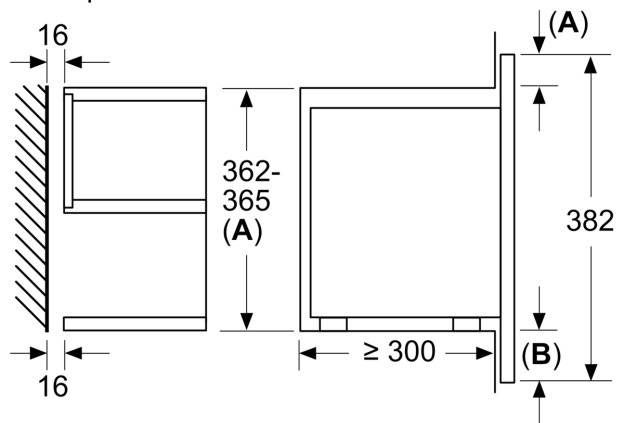

Додаткові функції: Мікрохвильова піч
Тип керування: Електронне
Розміри (ВхШхГ): 382x594x318 mm
Розміри камери: 220 x 350 x 270 mm
Довжина кабелю електроживлення: 150 см
Вага нетто: 16.7 kg
Загальна вага: 18.9 kg
EAN-код: 4242002813769
Максимальна потужність: 900 Вт
Потужність: 1220 Вт
Запобіжник: 10 А
Напруга: 220-240 V
Частота: 50; 60 Hz
Тип штекера / електричної вилки: Вилка Gardy із заземленням

4 242002 813769

HEZ6UCC0 :
HEZG9AS00S :

Серія 8, Вбудовувана
мікрохвильова піч, 60 x 38 см,
Нержавіюча сталь
BFL634GS1

Розміри в мм

A: Відкрита задня стінка

Розміри в мм

A: Виступ зверху:
 Ніша 362: 6 мм
 Ніша 365: 3 мм
B: Виступ знизу: 14 мм

Розміри в мм