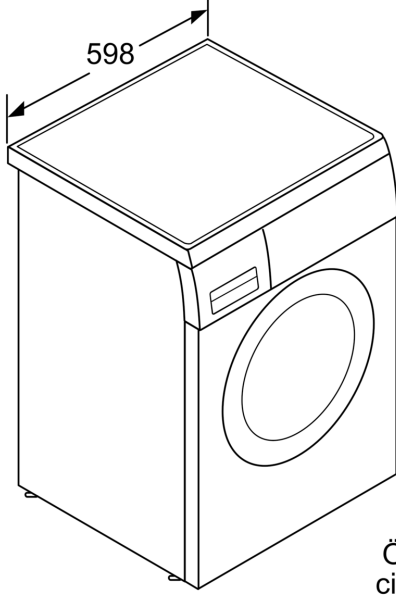

**Teknik bilgiler**

Kapasite:	8.0 kg
Ürün Tipi:	Solo
Kapı yönü:	Sol
Gövde rengi / malzemesi:	Beyaz
Elektrik kablosu uzunluğu:	210.0 cm
Yükseklik (mm):	848 mm
Ürünün boyutları:	848 x 598 x 550 mm
Tekerlekler:	hayır
Net Ağırlık:	65.1 kg
tambur hacmi:	58 litre
Güç:	2300 W
Akım:	10 A
Nominal gerilim:	220-240 V
Frekans:	50 Hz

### Teknik bilgi

- Tezgahaltı
- Boyutlar(Y x G x D): 84.8 x 59.8 x 55.0 cm

**Serie 6, amařır Makinası, 8 kg, 1200  
dev./dak.  
WUQ24460TR**

---

Ölçüler mm  
cinsindedir