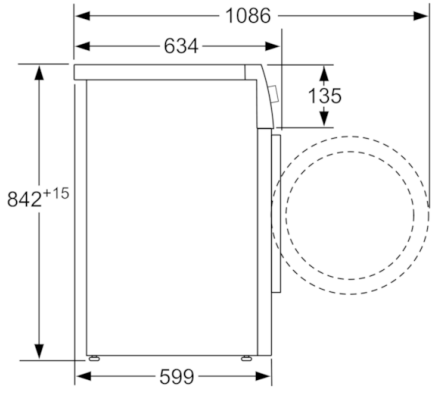

Teknik bilgiler

Konstrüksiyon şekli :	Solo
Çıkarılabilir kapak :	hayır
Kapı menteşesi :	Sağ, Değiştirilebilir
Elektrik kablosu uzunluğu (cm) :	145,0
üst tablasız yükseklik :	842
cihaz ölçüsü (mm) :	842 x 598 x 599
Net ağırlık (kg) :	55,954
Fluorinated greenhouse gases :	Evet
Type of refrigerant :	R134a
Hermetically sealed equipment :	Evet
Quantity of fluorinated gases (kg) :	0,280
The quantity expressed in CO2 equivalent (t) :	0,400
EAN numarası :	4242002834450
Bağlantı değeri (W) :	1000
Akım (A) :	10
Gerilim (V) :	220-240
Frekans (Hz) :	50
Onay belgesi :	CE, VDE
Yıkama Kapasitesi - KG :	8,0
en: Standard cotton programme :	Pamuklu dolap kuruluşunda
Enerji Sınıfı :	A+++
en: Energy consumption electric dryer, full load - NEW (2010/30/EC) :	1,27
Standard cotton programme time at full load (min) :	209
Energy consumption electric dryer, partial load - NEW (2010/30/EC) (kWh) :	0,75
Standard cotton programme time at partial load (min) :	132
Weighted annual energy consumption, electric dryer - NEW (2010/30/EC) (kWh) :	158,0
Weighted programme time (min) :	165
Average condensation efficiency full load (%) :	91
Average condensation efficiency partial load (%) :	91
Weighted condensation efficiency (%) :	91

Teknik bilgi

- Boyutlar(Y x Gx D): 84.2 x 59.8 x 59.9 cm
- Tezgahaltı

**HomeProfessional, Isı Pompalı Kurutma
Makinası, 8 kg
WTY88860TR**

Ölçüler mm cinsindedir

Ölçüler mm cinsindedir