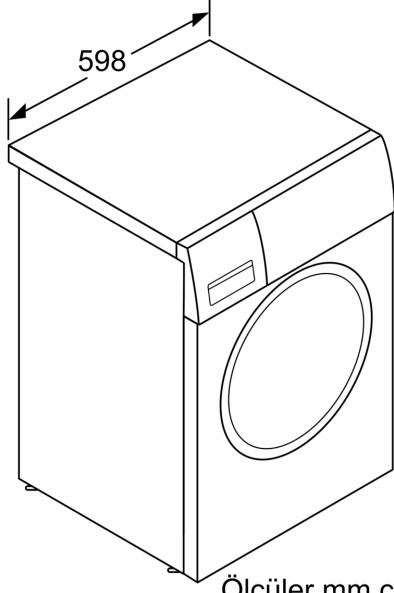

**Serie 4, Kurutmalı Çamaşır Makinesi,
10/6 kg, 1400 dev./dak.
WNA254X0TR**