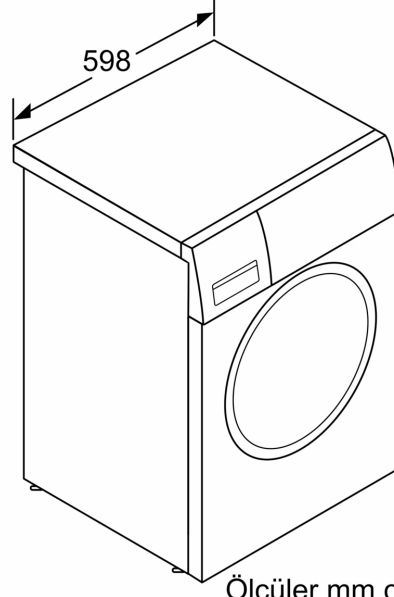

lidi

- Sesli uyarı sistemi
- Metal kapı menteřesi
- zel tasarımı, elik grnml mıknatıslı

Teknik bilgi

- Boyutlar(Y x G x D): 84.5 x 59.8 x 58.8 cm
- Tezgahaltı
- Aık kapı ile cihaz derinlięi: 104.9 cm
- Cihaz derinlięi (duvar mesafesi dahil): 58.8 cm
- Cihaz derinlięi (Kapak dahil): 63.2 cm

^{**}Belirtilen deęerler en uygun tam sayı deęerleri esas olacak řekilde dzenlenmiřtir.

**Serie 4, amařır Makinesi, 10 kg,
1200 dev./dak.
WGA252Z0TR**

Ölçüler mm cinsindedir

Ölçüler mm cinsindedir