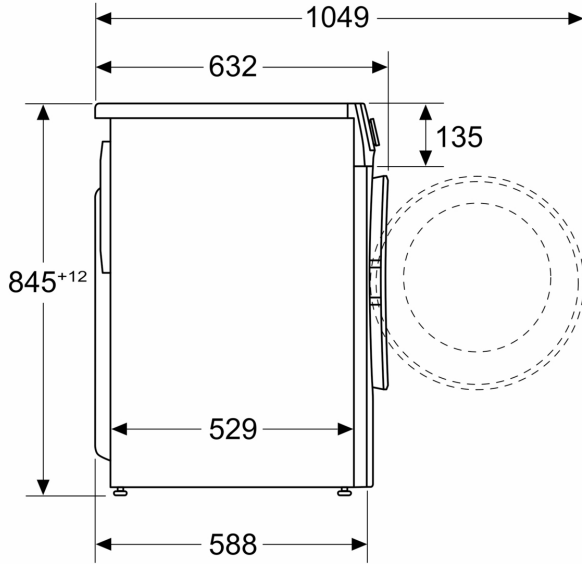

lidi

- Sesli uyarı sistemi
- Metal kapı menteřesi
- zel tasarımı, elik grnml mıknatıslı

Teknik bilgi

- Boyutlar(Y x G x D): 84.5 x 59.8 x 58.8 cm
- Tezgahaltı
- Aık kapı ile cihaz derinlięi: 104.9 cm
- Cihaz derinlięi (duvar mesafesi dahil): 58.8 cm
- Cihaz derinlięi (Kapak dahil): 63.2 cm

^{**}Belirtilen deęerler en uygun tam sayı deęerleri esas olacak řekilde dzenlenmiřtir.

**Serie 4, amařır Makinesi, 10 kg,
1200 dev./dak.
WGA252Z0TR**

Ölçüler mm cinsindedir

Ölçüler mm cinsindedir