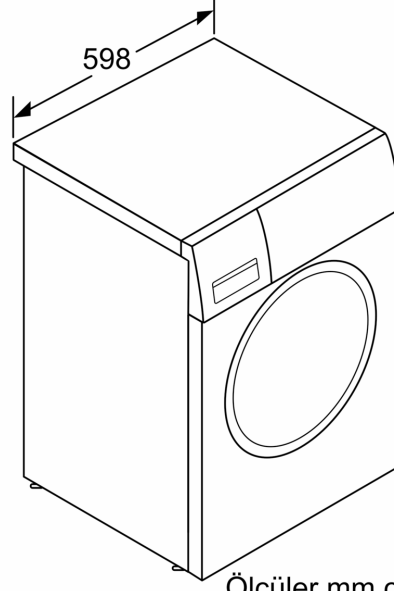

Teknik bil

gi

- Boyutlar(Y x G x D): 84.5 x 59.7 x 58.8 cm
- Cihaz derinliđi (Kapak dahil): 63.2 cm
- Tezgahaltı
- Açık kapı ile cihaz derinliđi: 104.9 cm
- Cihaz derinliđi (duvar mesafesi dahil): 58.8 cm

^{**}Belirtilen deđerler en uygun tam sayı deđerleri esas olacak řekilde düzenlenmiřtir.

**Serie 4, amařır Makinesi, 10 kg,
1200 dev./dak., Gümüş
WGA252XVTR**

Ölçüler mm cinsindedir

Ölçüler mm cinsindedir