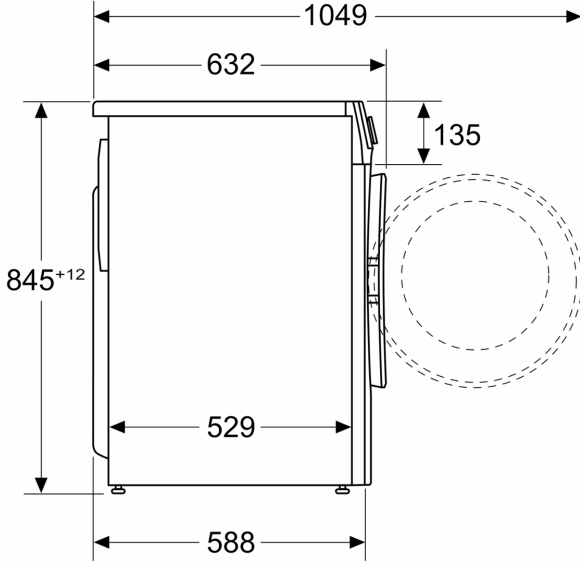

Teknik bil

gi

- Boyutlar(Y x G x D): 84.5 x 59.7 x 58.8 cm
- Cihaz derinliđi (Kapak dahil): 63.2 cm
- Tezgahaltı
- Açık kapı ile cihaz derinliđi: 104.9 cm
- Cihaz derinliđi (duvar mesafesi dahil): 58.8 cm

^{**}Belirtilen deđerler en uygun tam sayı deđerleri esas olacak řekilde düzenlenmiřtir.

**Serie 4, amařır Makinesi, 10 kg,
1200 dev./dak., Gümüş
WGA252XVTR**

Ölçüler mm cinsindedir

Ölçüler mm cinsindedir